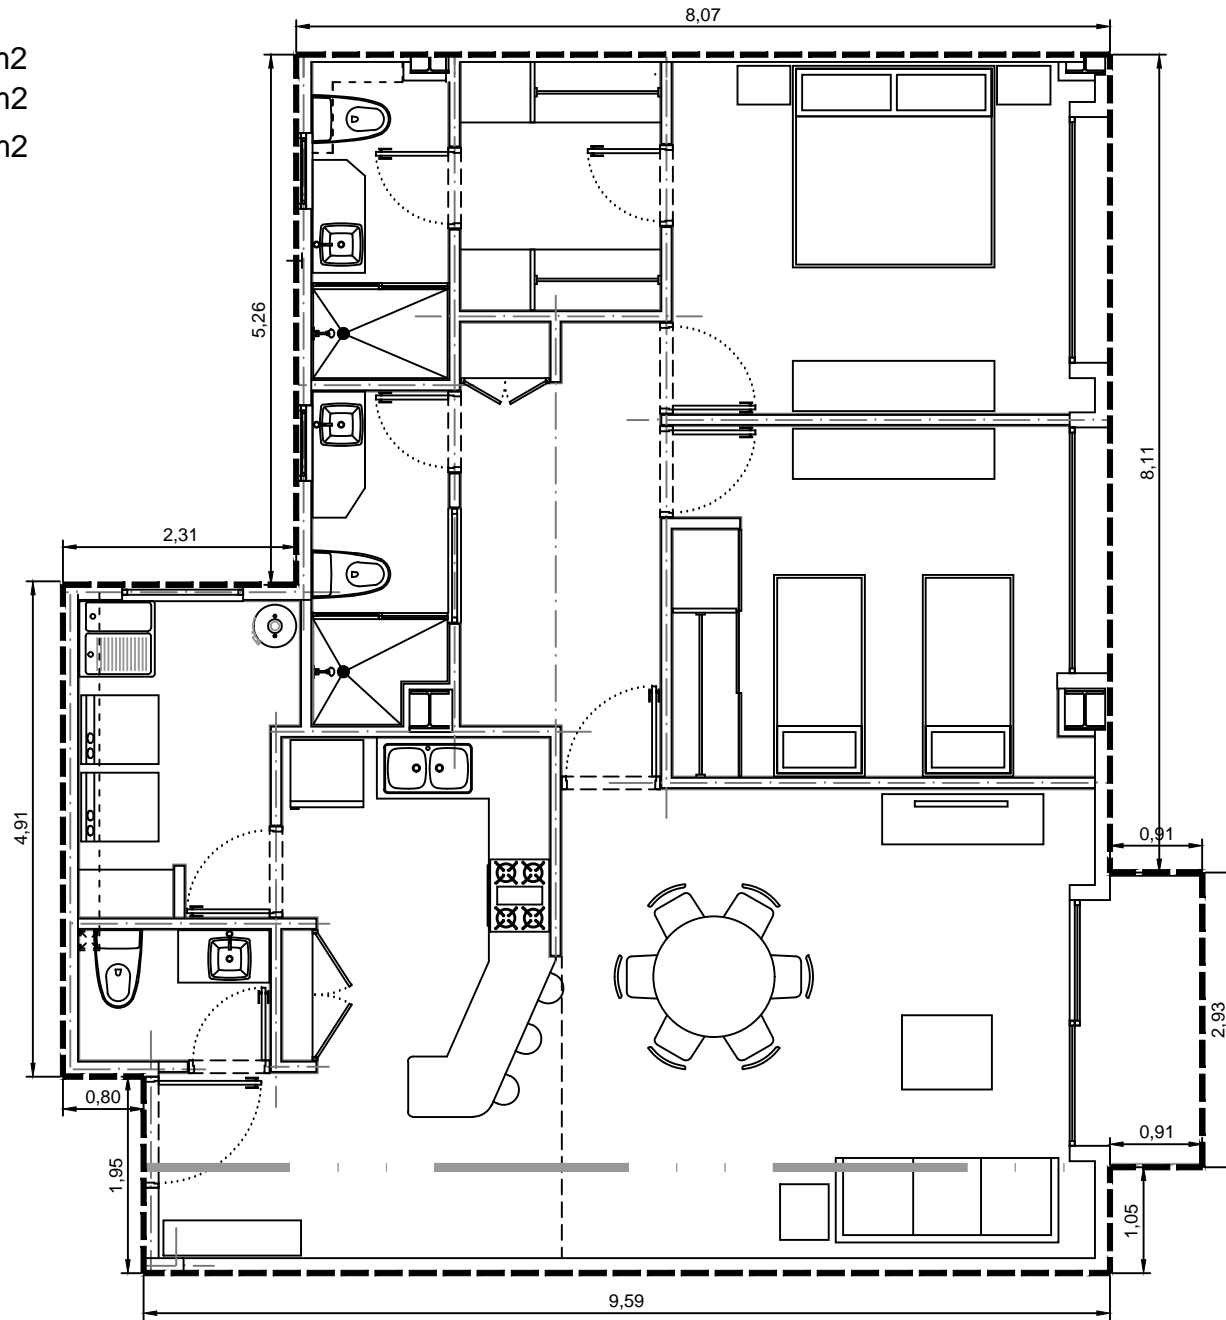

Area interior: 111.16m²
Area balcon: 2.67m²
Area total: 113.83m²

Escala: 1:75

Departamento 3504-05 - Edificio 3 - C5 - Piso 4
Villa Bosque