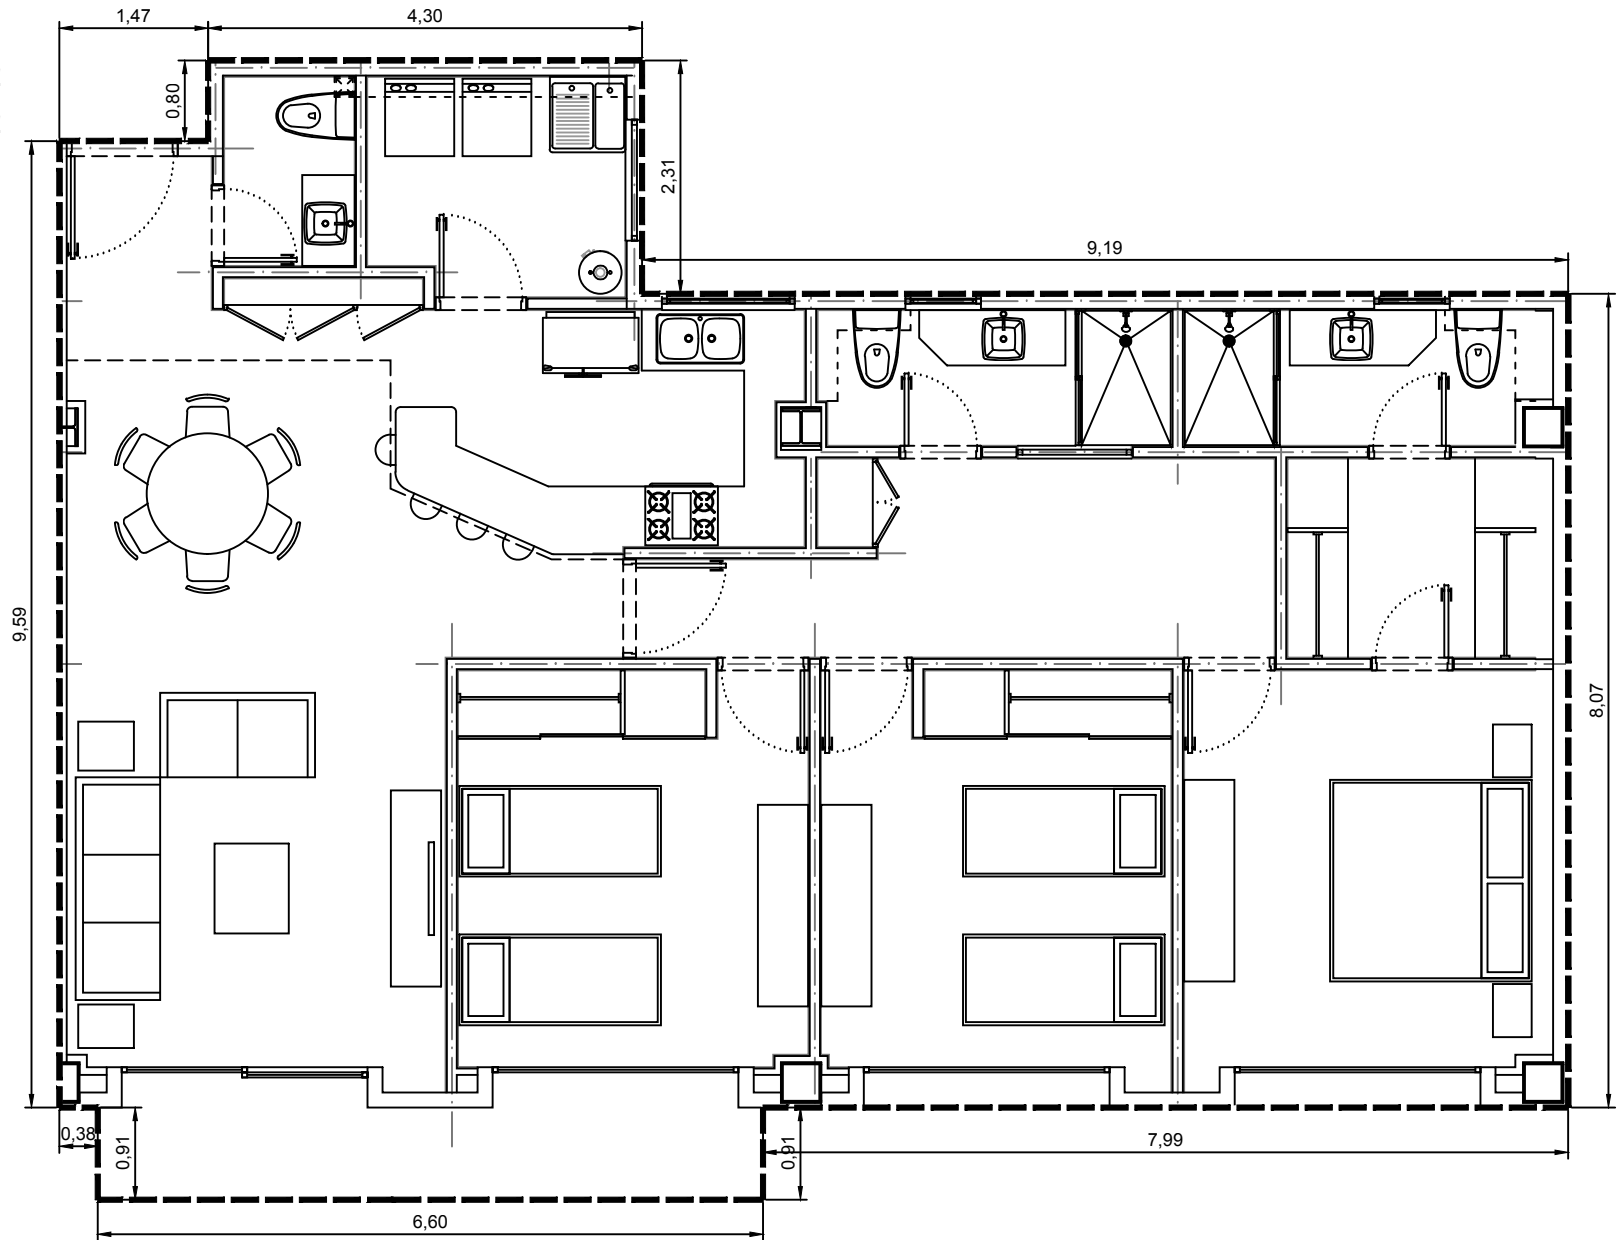

Area interior: 131.07m<sup>2</sup>  
Area balcón: 6.04m<sup>2</sup>  
Area total: 137.11m<sup>2</sup>

Escala: 1:75

Departamento 3504-06 - Edificio 3 - C5 - Piso 4  
Villa Bosque