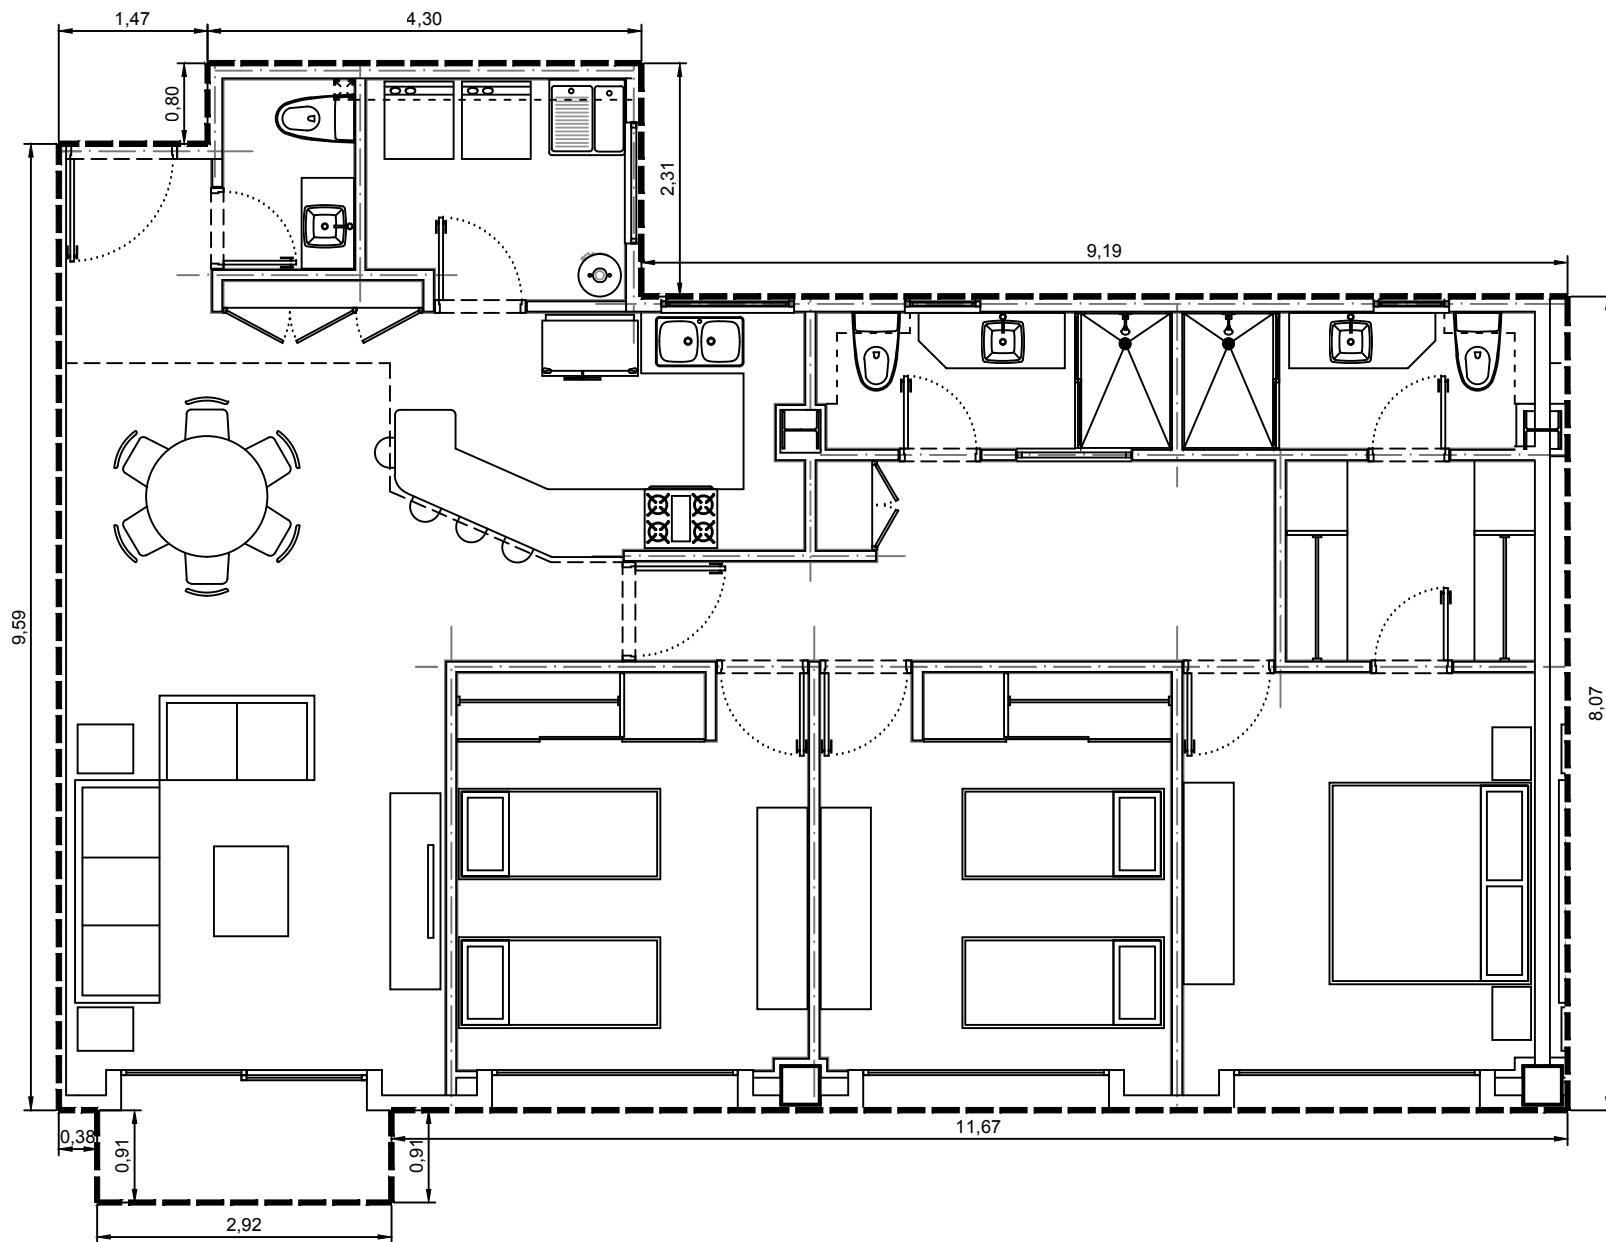

Area interior: 131.07m²
Area balcón: 2.67m²
Area total: 133.74m²

Escala: 1:75

Departamento 3504-07 - Edificio 3 - C5 - Piso 4
Villa Bosque