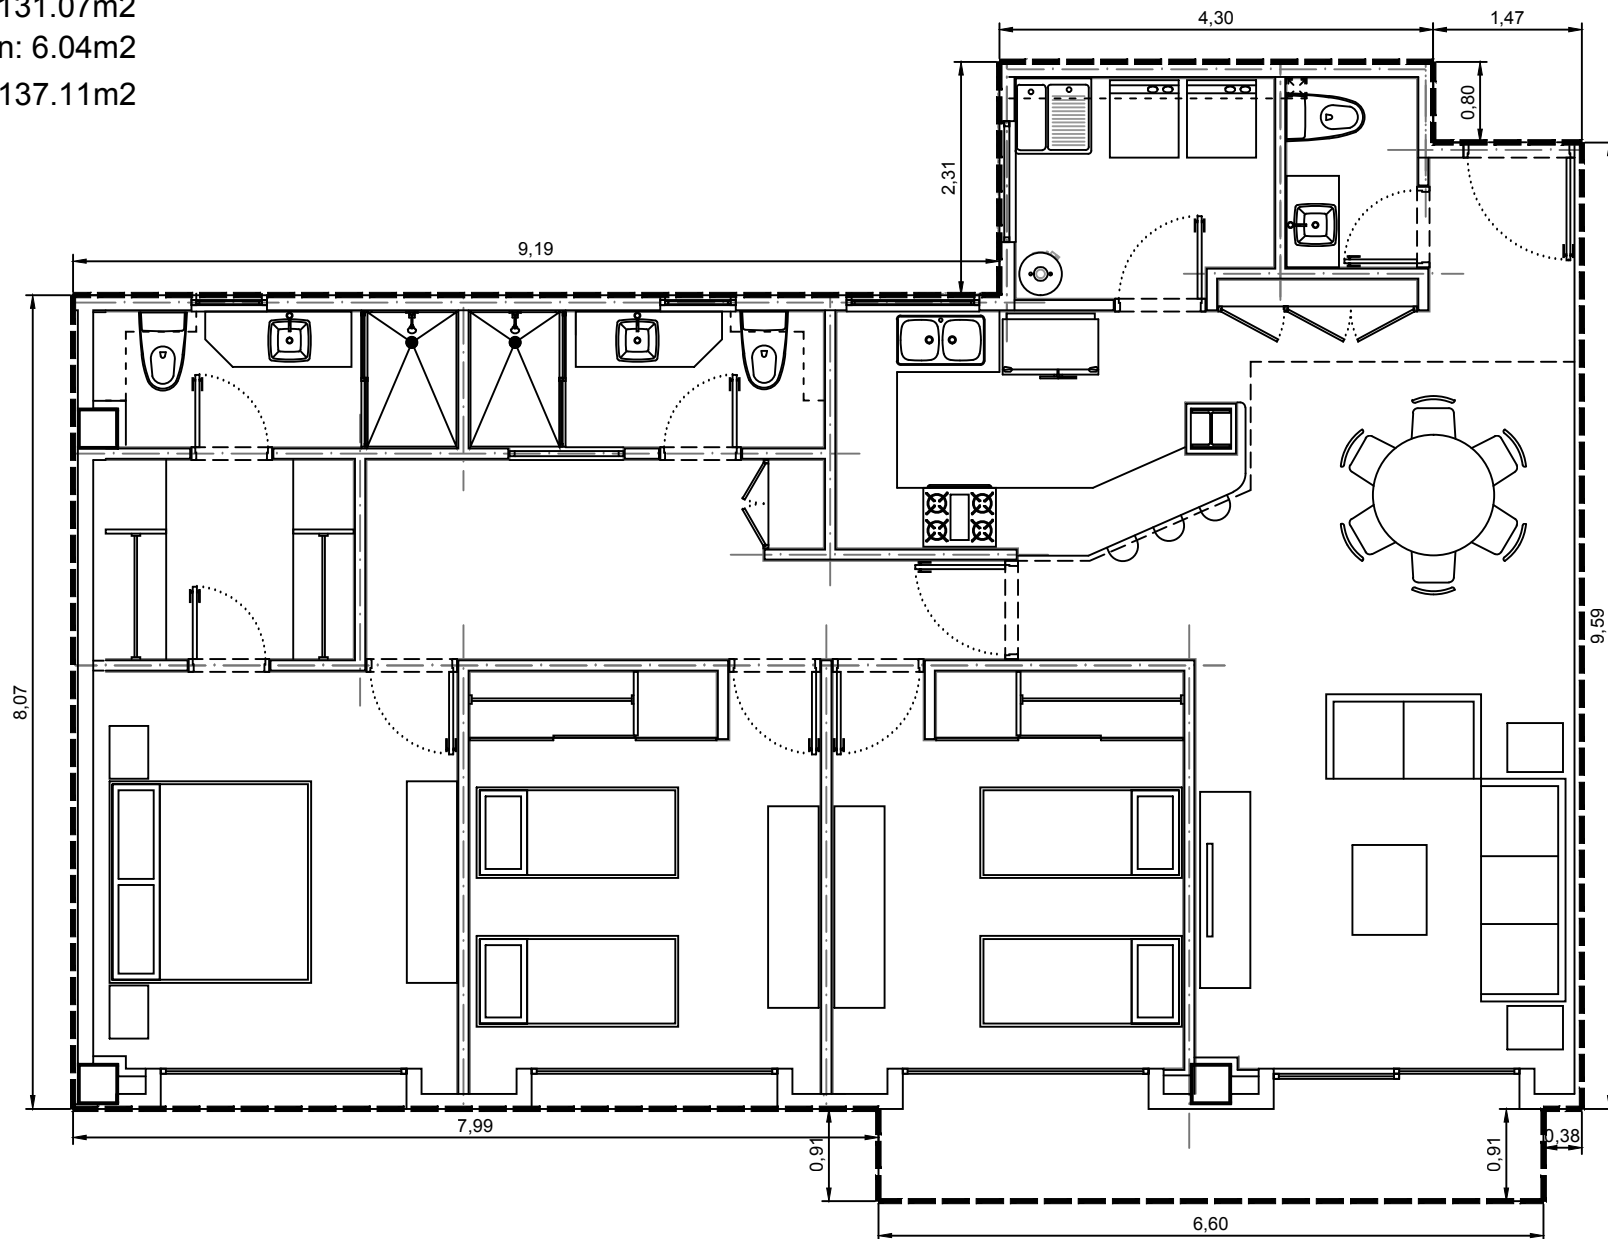

Area interior: 131.07m²
Area balcón: 6.04m²
Area total: 137.11m²

Escala: 1:75

Departamento 3504-08 - Edificio 3 - C5 - Piso 4
Villa Bosque