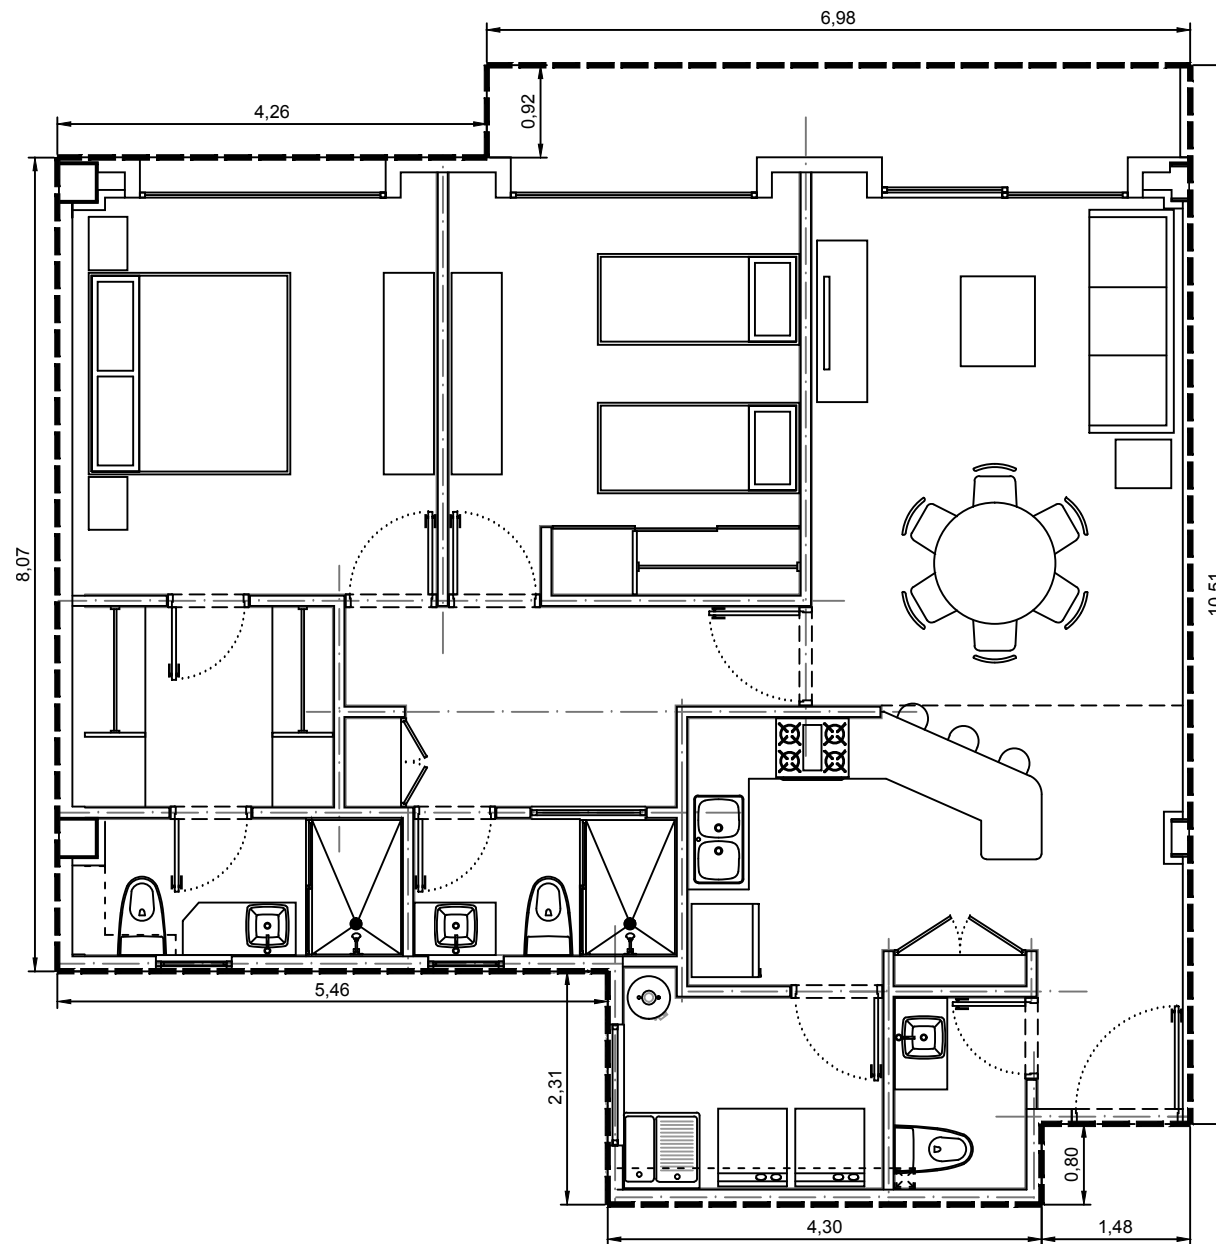

Area interior: 101.35m²
Area balcón: 6.04m²
Area total: 107.39m²

Escala: 1:75

Departamento 3504-09 - Edificio 3 - C5 - Piso 4
Villa Bosque