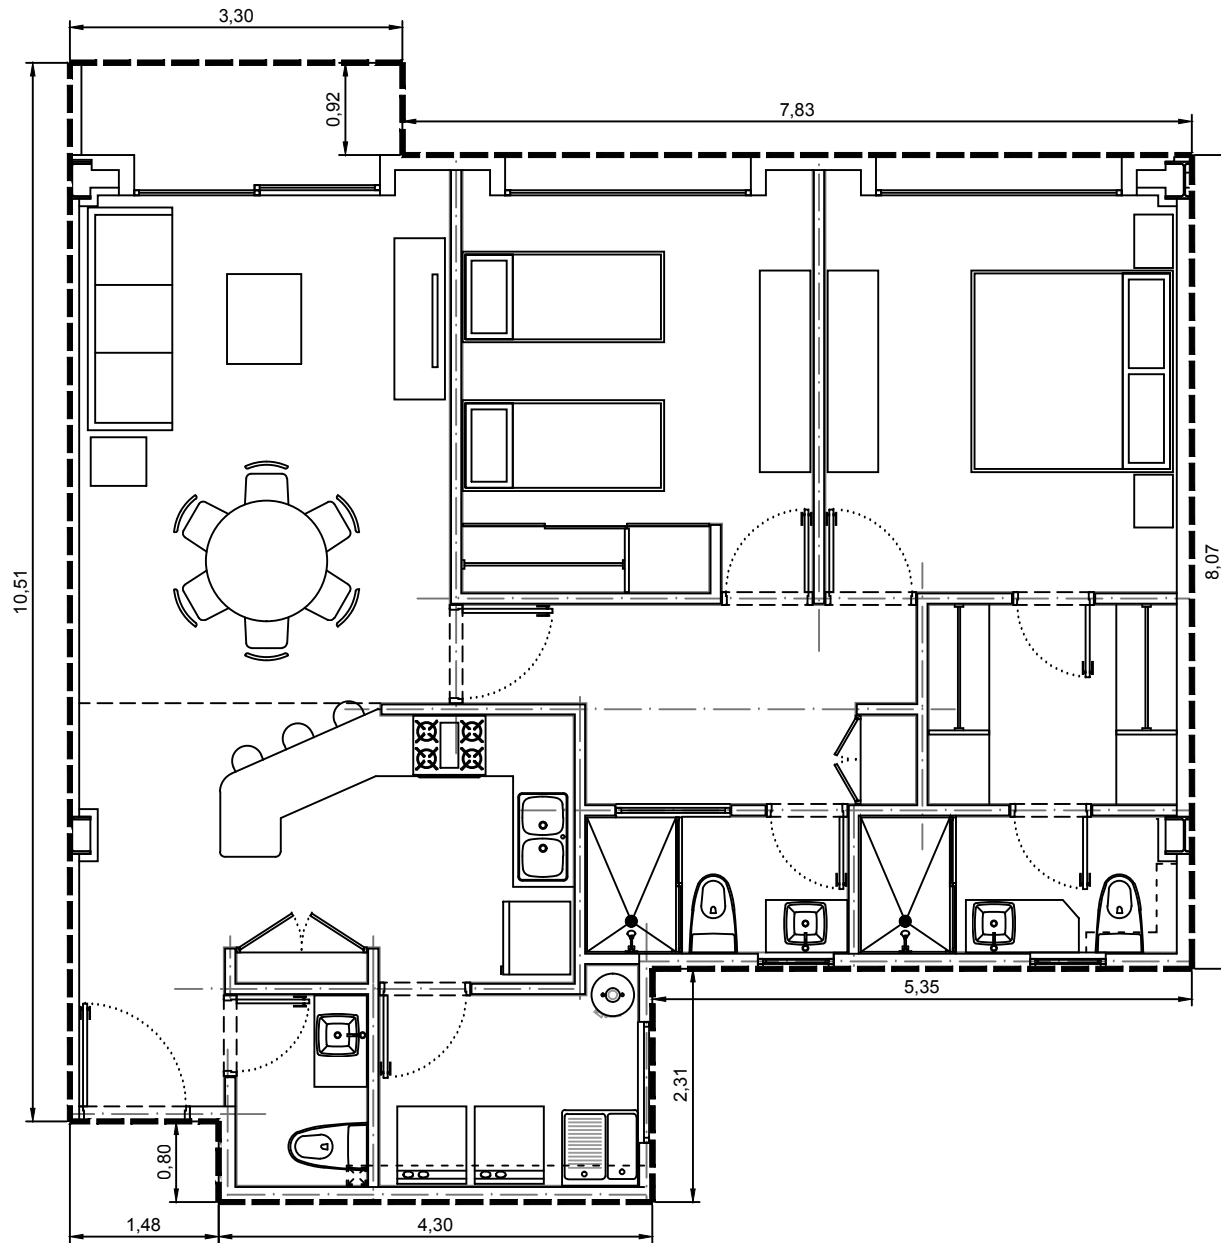

Area interior: 101.35m²
Area balcón: 2.67m²
Area total: 104.02m²

Escala: 1:75

Departamento 3504-10 - Edificio 3 - C5 - Piso 4
Villa Bosque