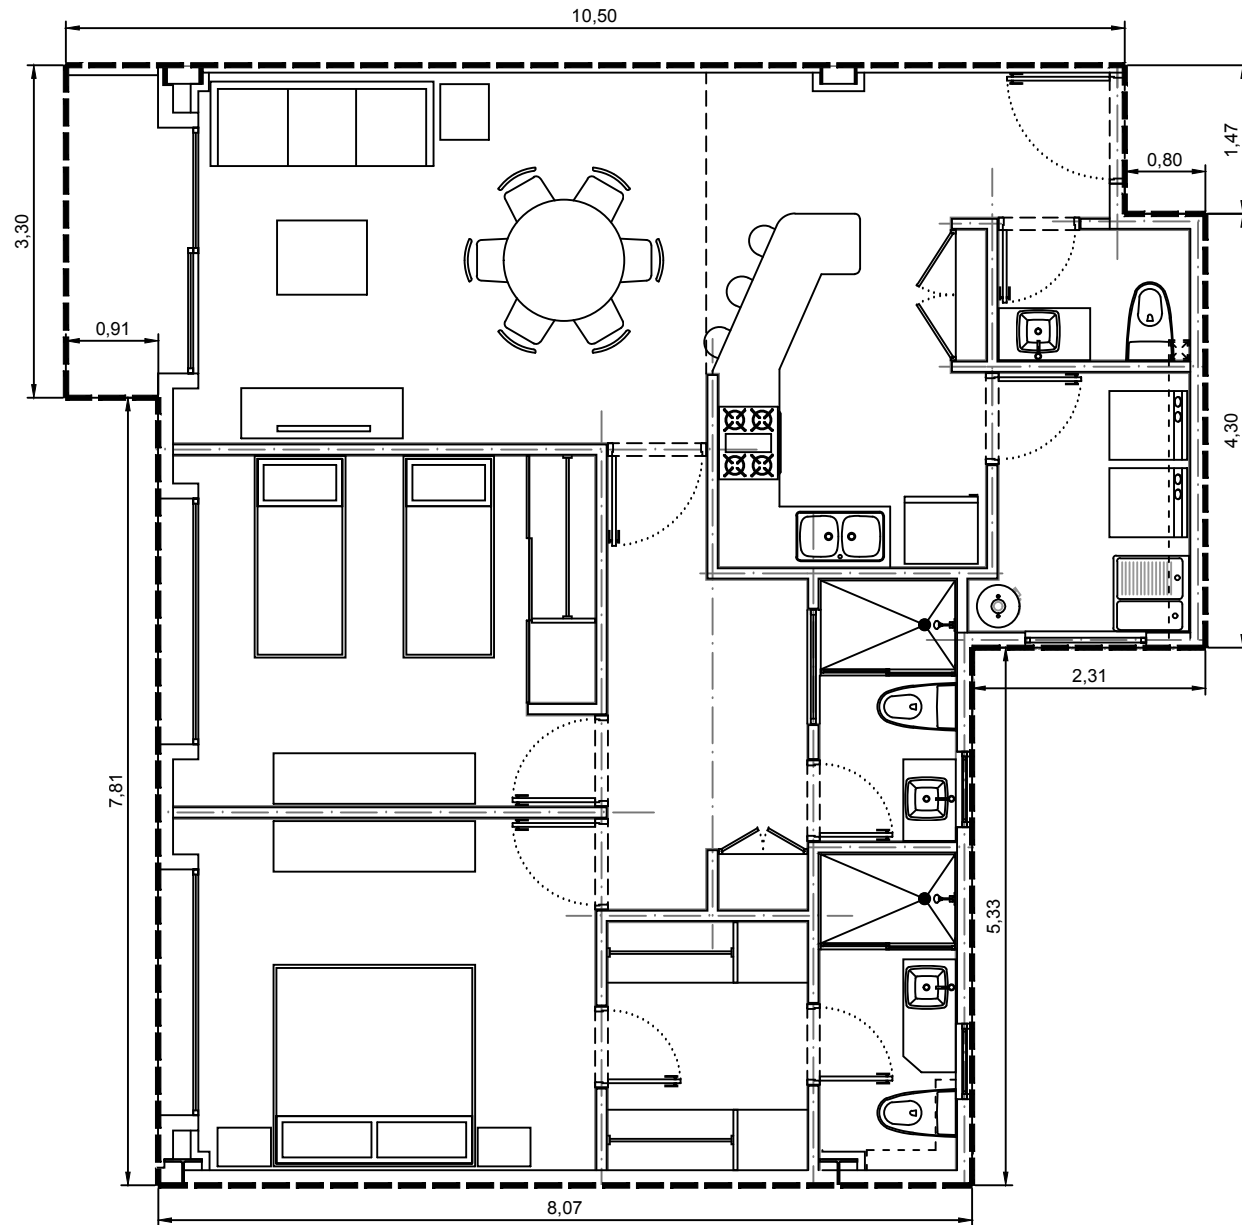

Area interior: 101.35m²
Area balcón: 2.67m²
Area total: 104.02m²

Escala: 1:75

Departamento 3505-01 - Edificio 3 - C5 - Piso 5
Villa Bosque