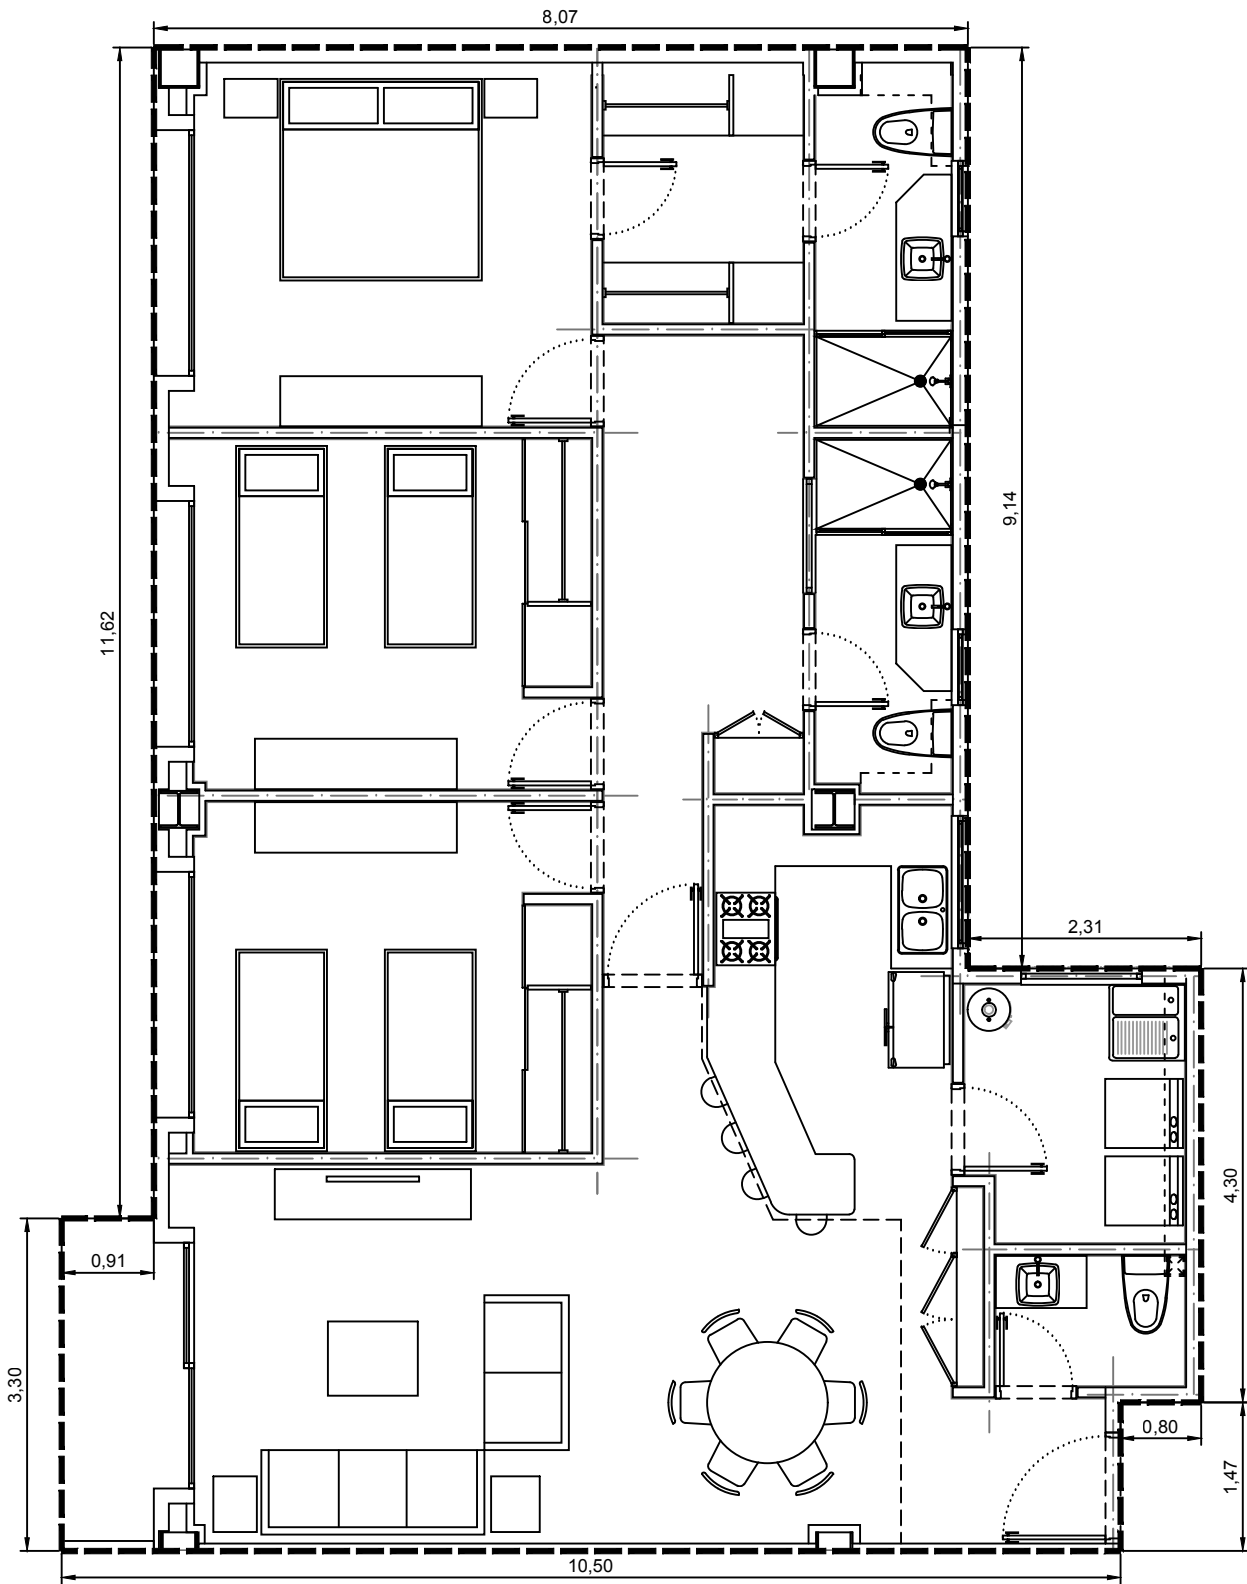

Area interior: 131.07m<sup>2</sup>  
Area balcón: 2.67m<sup>2</sup>  
Area total: 133.74m<sup>2</sup>

Escala: 1:75

Departamento 3505-02 - Edificio 3 - C5 - Piso 5  
Villa Bosque