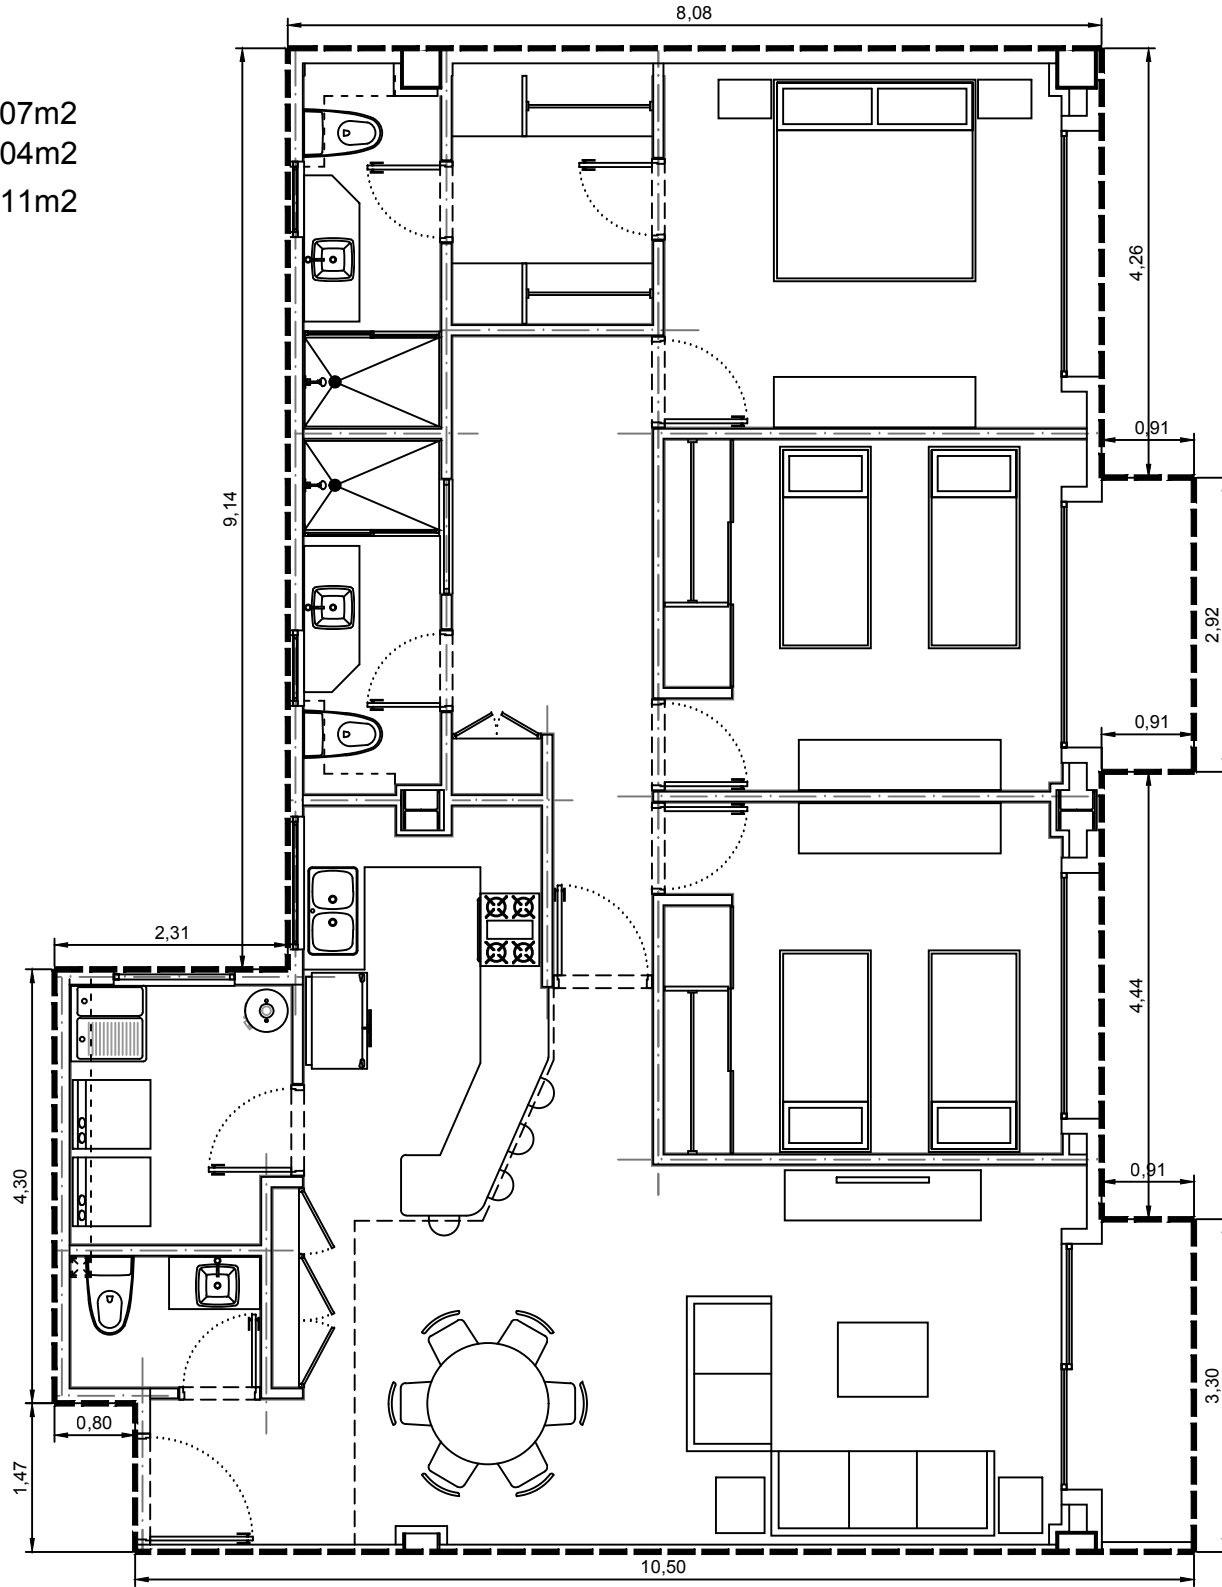

Area interior: 131.07m²
Area balcón: 6.04m²
Area total: 137.11m²

Escala: 1:75

Departamento 3505-03 - Edificio 3 - C5 - Piso 5
Villa Bosque