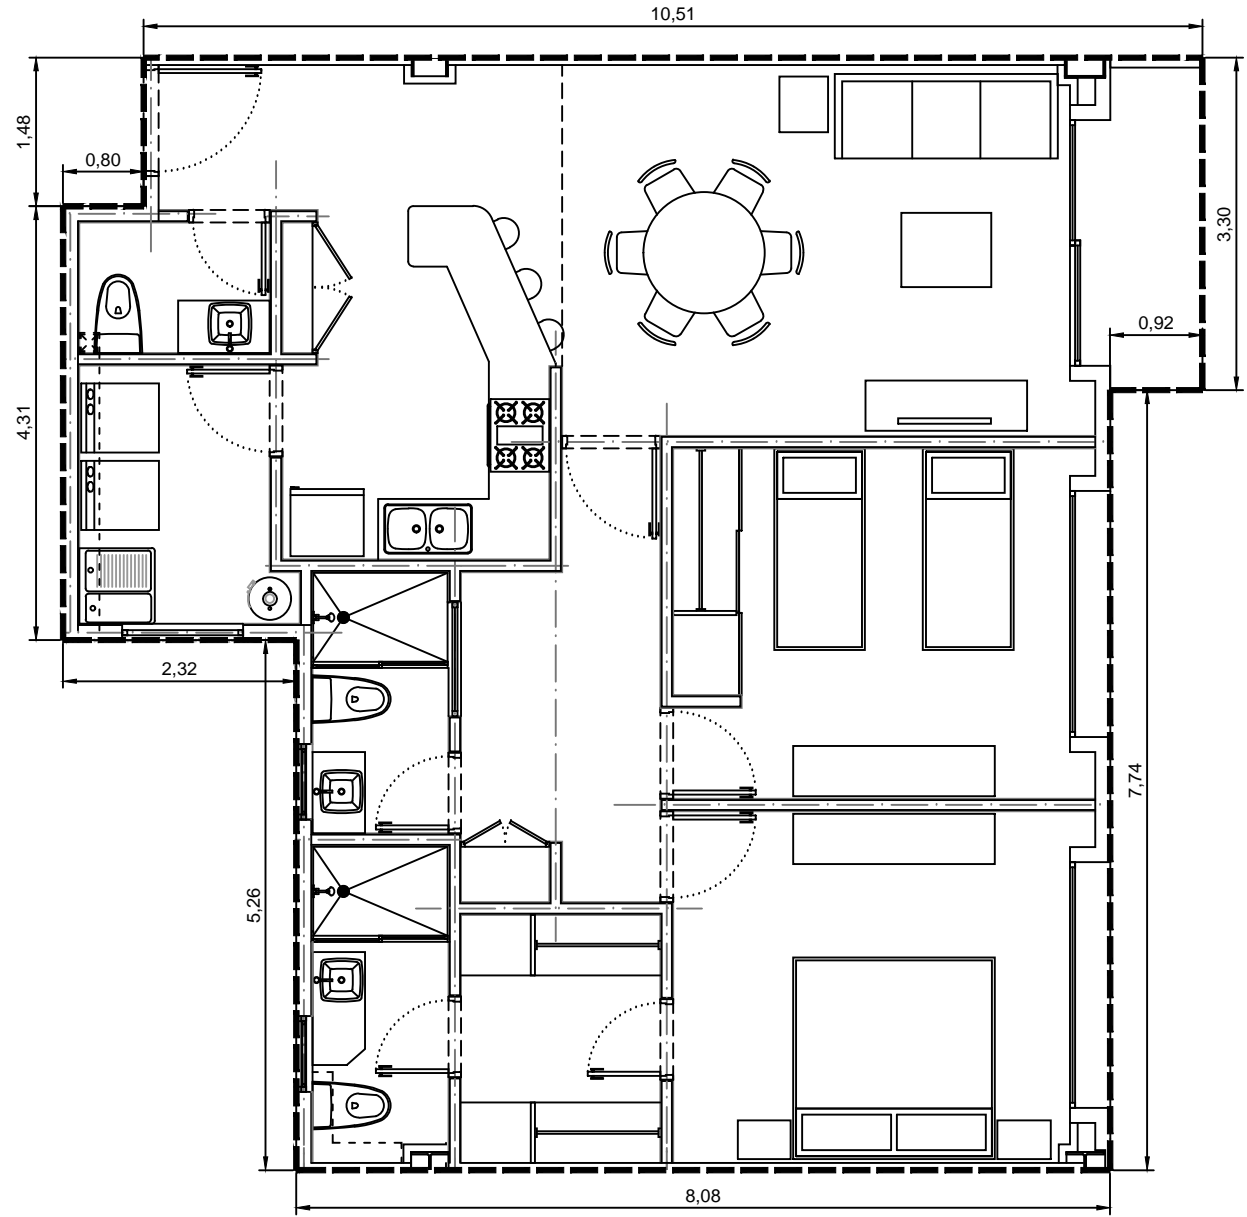

Area interior: 101.35m<sup>2</sup>  
Area balcon: 2.67m<sup>2</sup>  
Area total: 104.02m<sup>2</sup>

Escala: 1:75

Departamento 3505-04 - Edificio 3 - C5 - Piso 5  
Villa Bosque