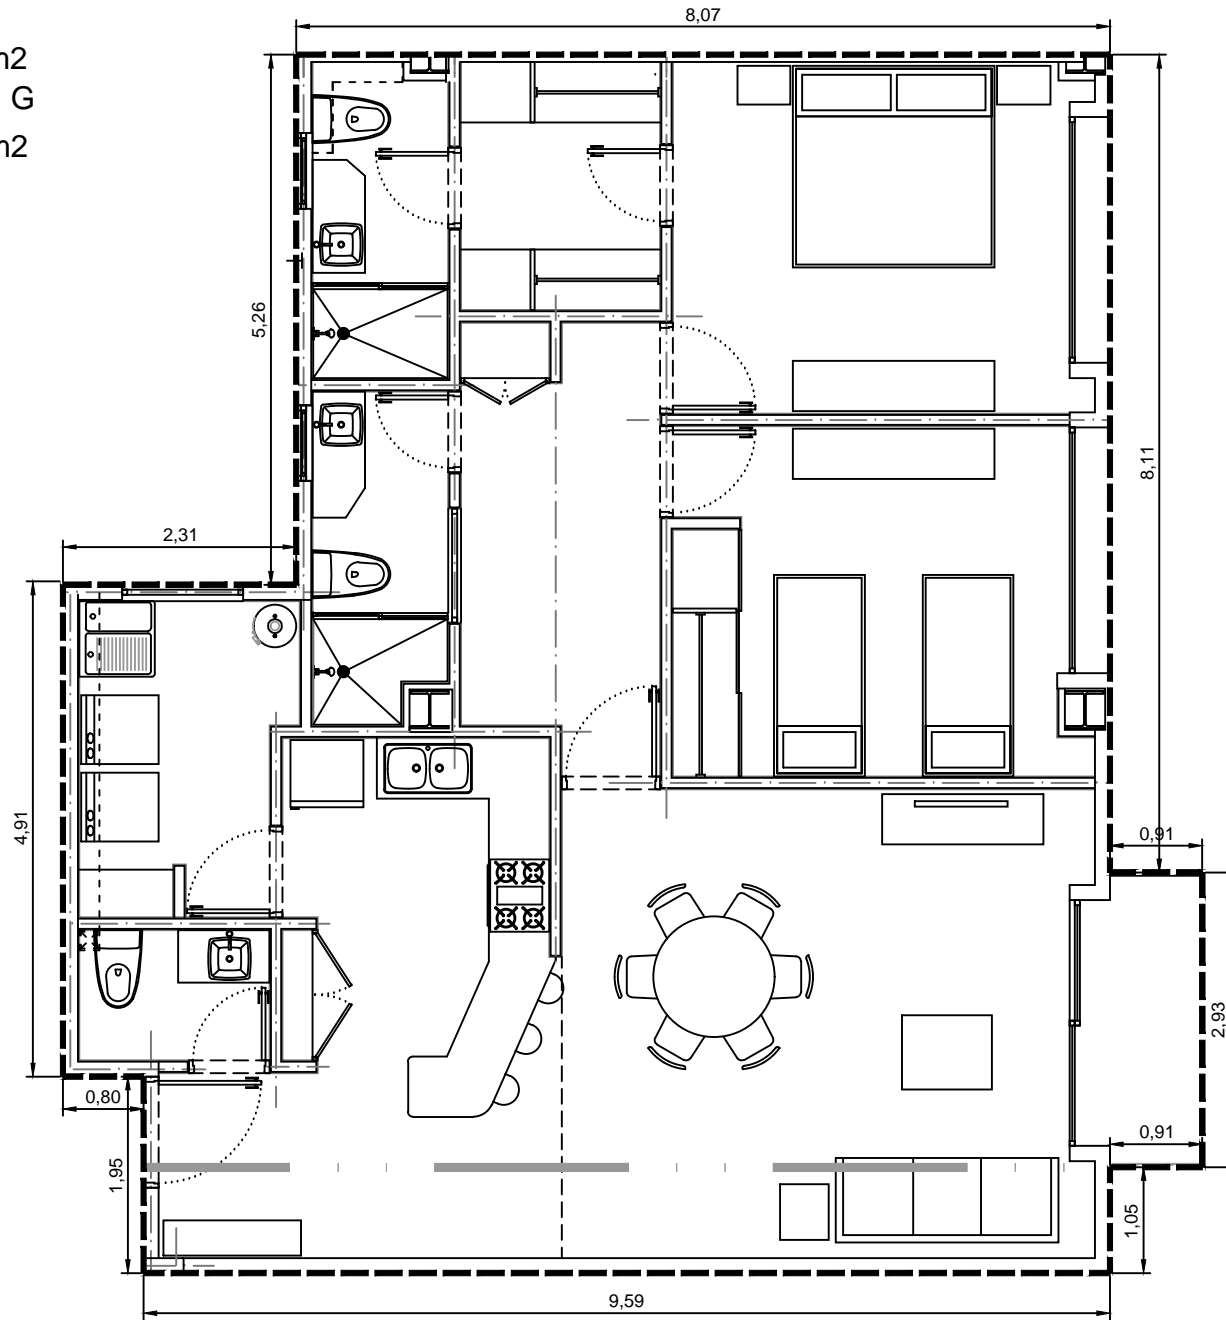

Area interior: 111.16m²
CE 3505-05 / C5 / G
Area total: 113.83m²

Escala: 1:75

Departamento 3505-05 - Edificio 3 - C5 - Piso 5
Villa Bosque