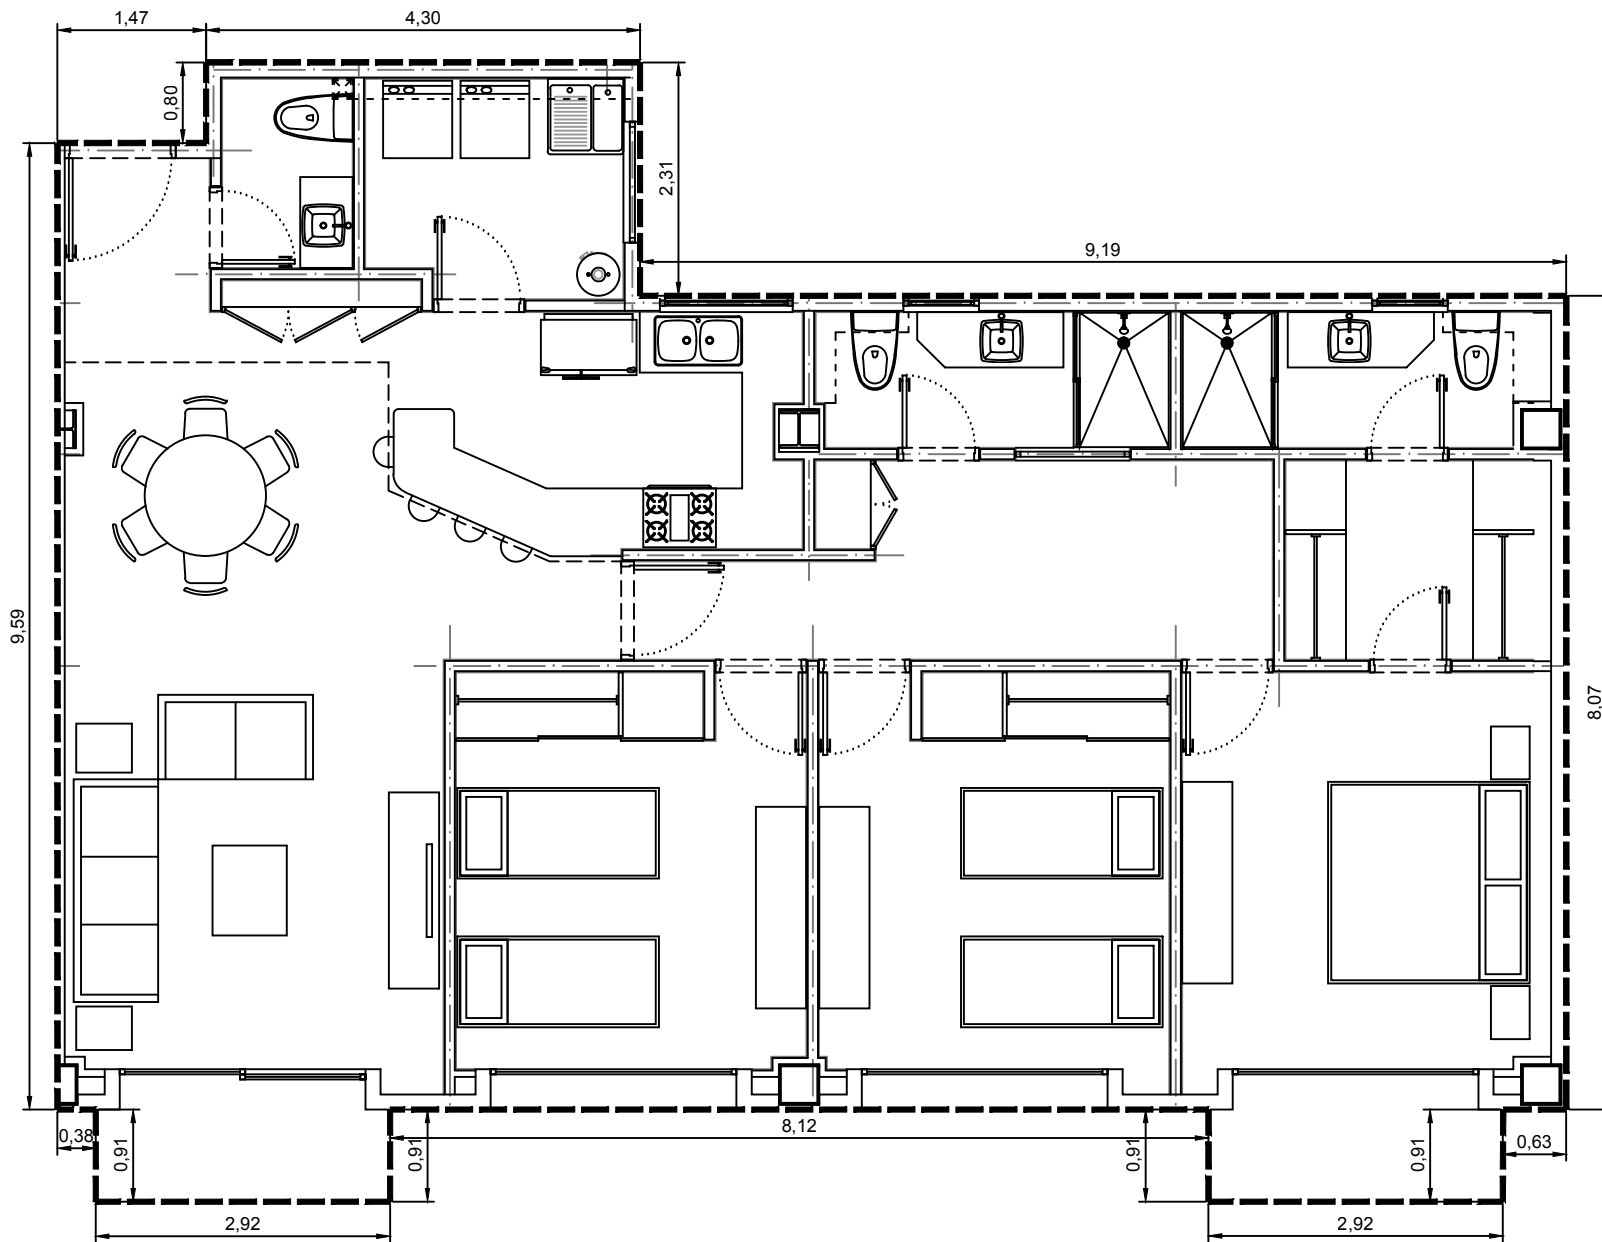

Area interior: 131.07m²
Area balcón: 6.04m²
Area total: 137.11m²

Escala: 1:75

Departamento 3505-06 - Edificio 3 - C5 - Piso 5
Villa Bosque