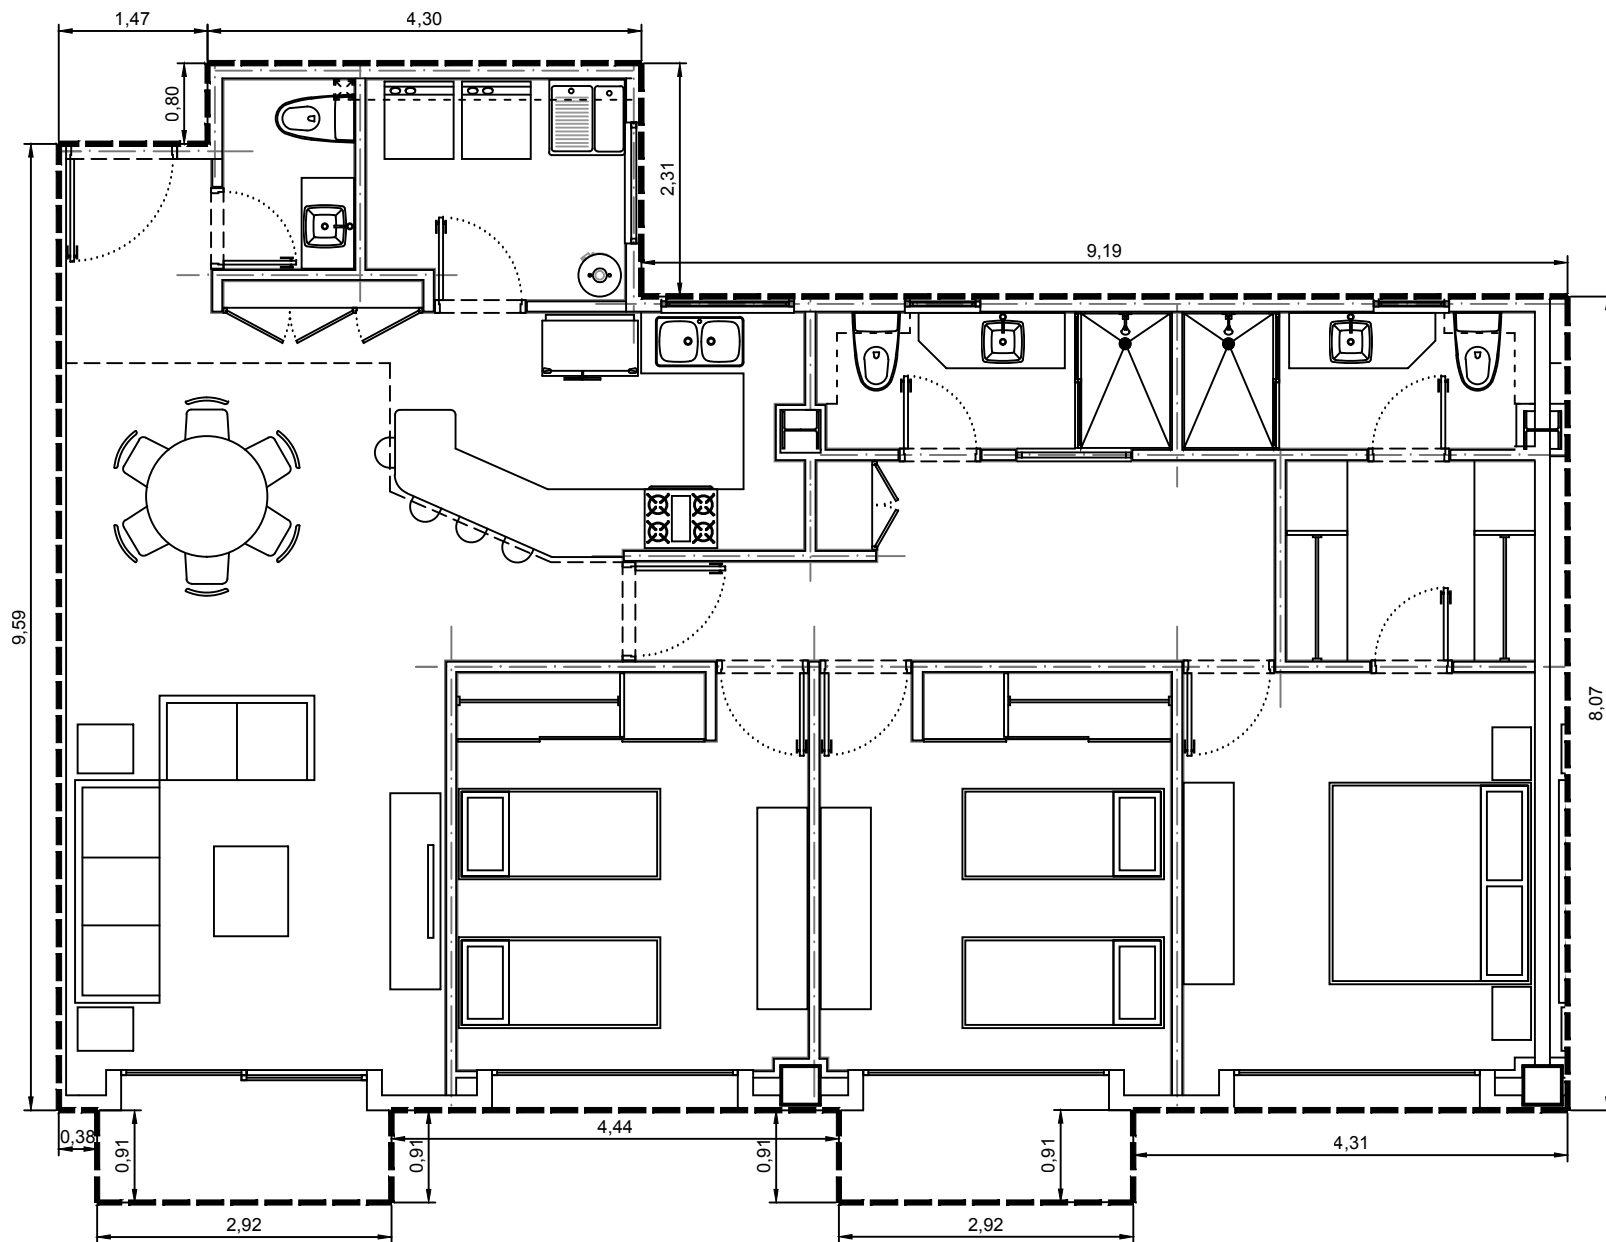

Area interior: 131.07m<sup>2</sup>  
Area balcón: 6.04m<sup>2</sup>  
Area total: 137.11m<sup>2</sup>

Escala: 1:75

Departamento 3505-07 - Edificio 3 - C5 - Piso 5  
Villa Bosque