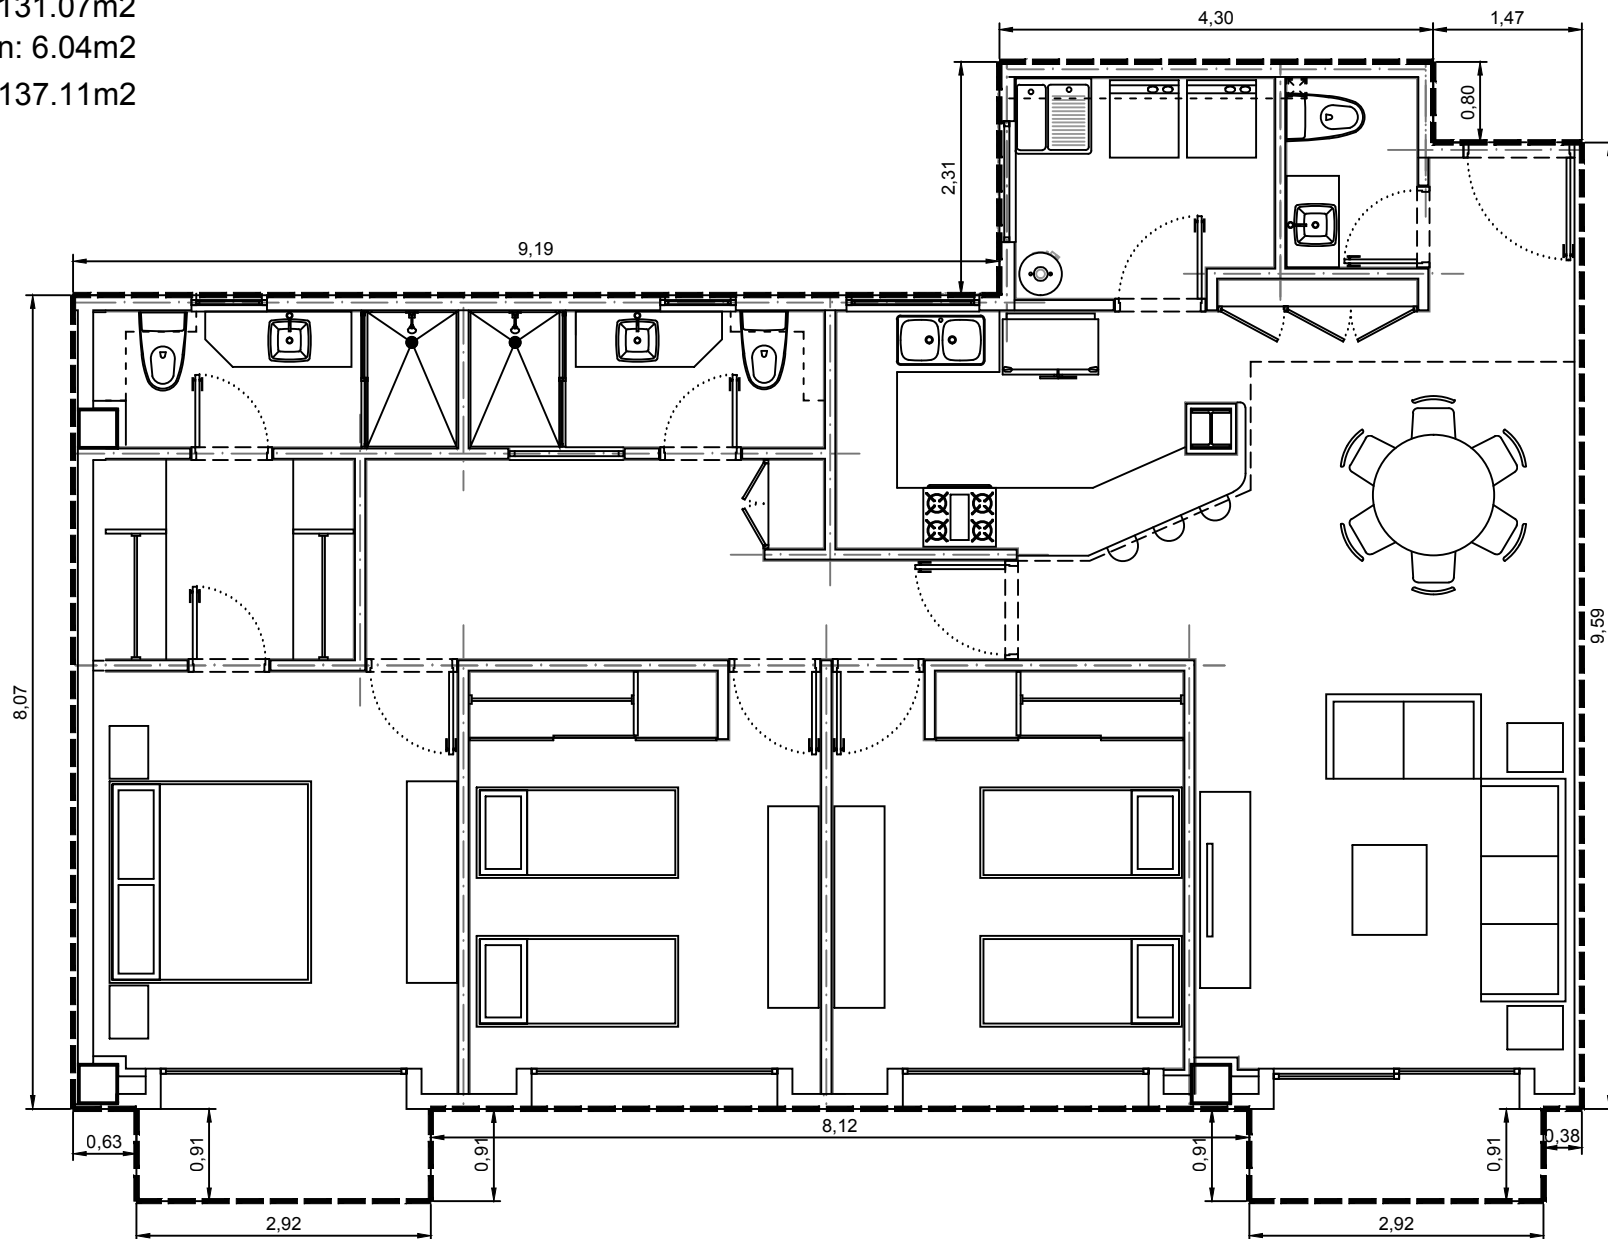

Area interior: 131.07m²
Area balcón: 6.04m²
Area total: 137.11m²

Escala: 1:75

Departamento 3505-08 - Edificio 3 - C5 - Piso 5
Villa Bosque