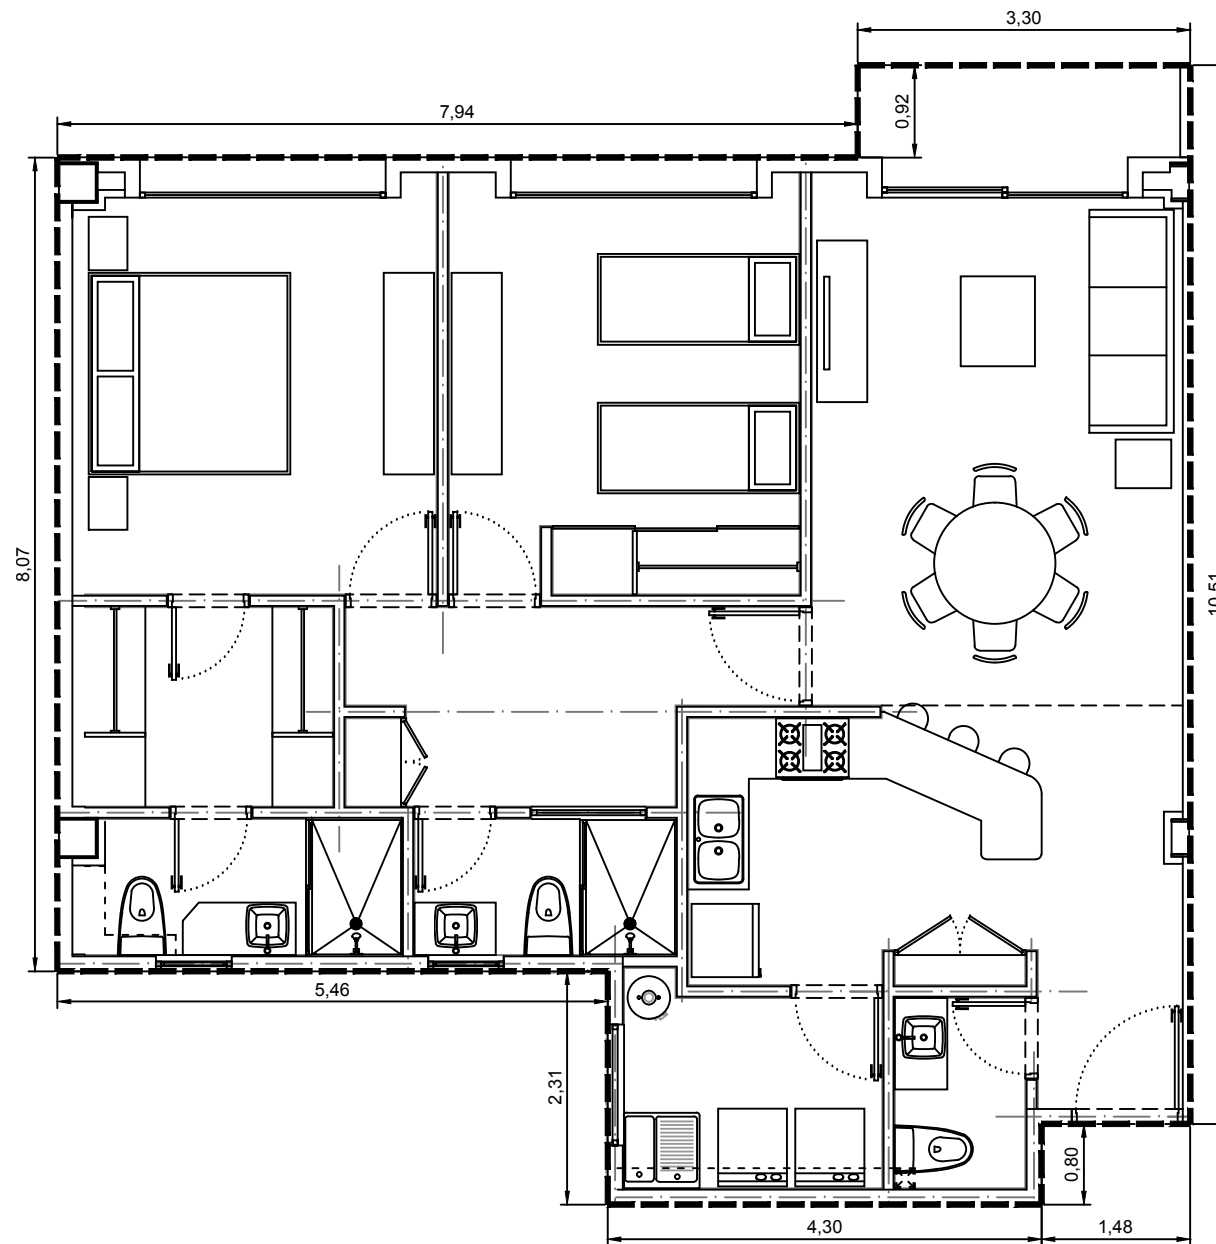

Area interior: 101.35m²
Area balcón: 2.67m²
Area total: 104.02m²

Escala: 1:75

Departamento 3505-09 - Edificio 3 - C5 - Piso 5
Villa Bosque