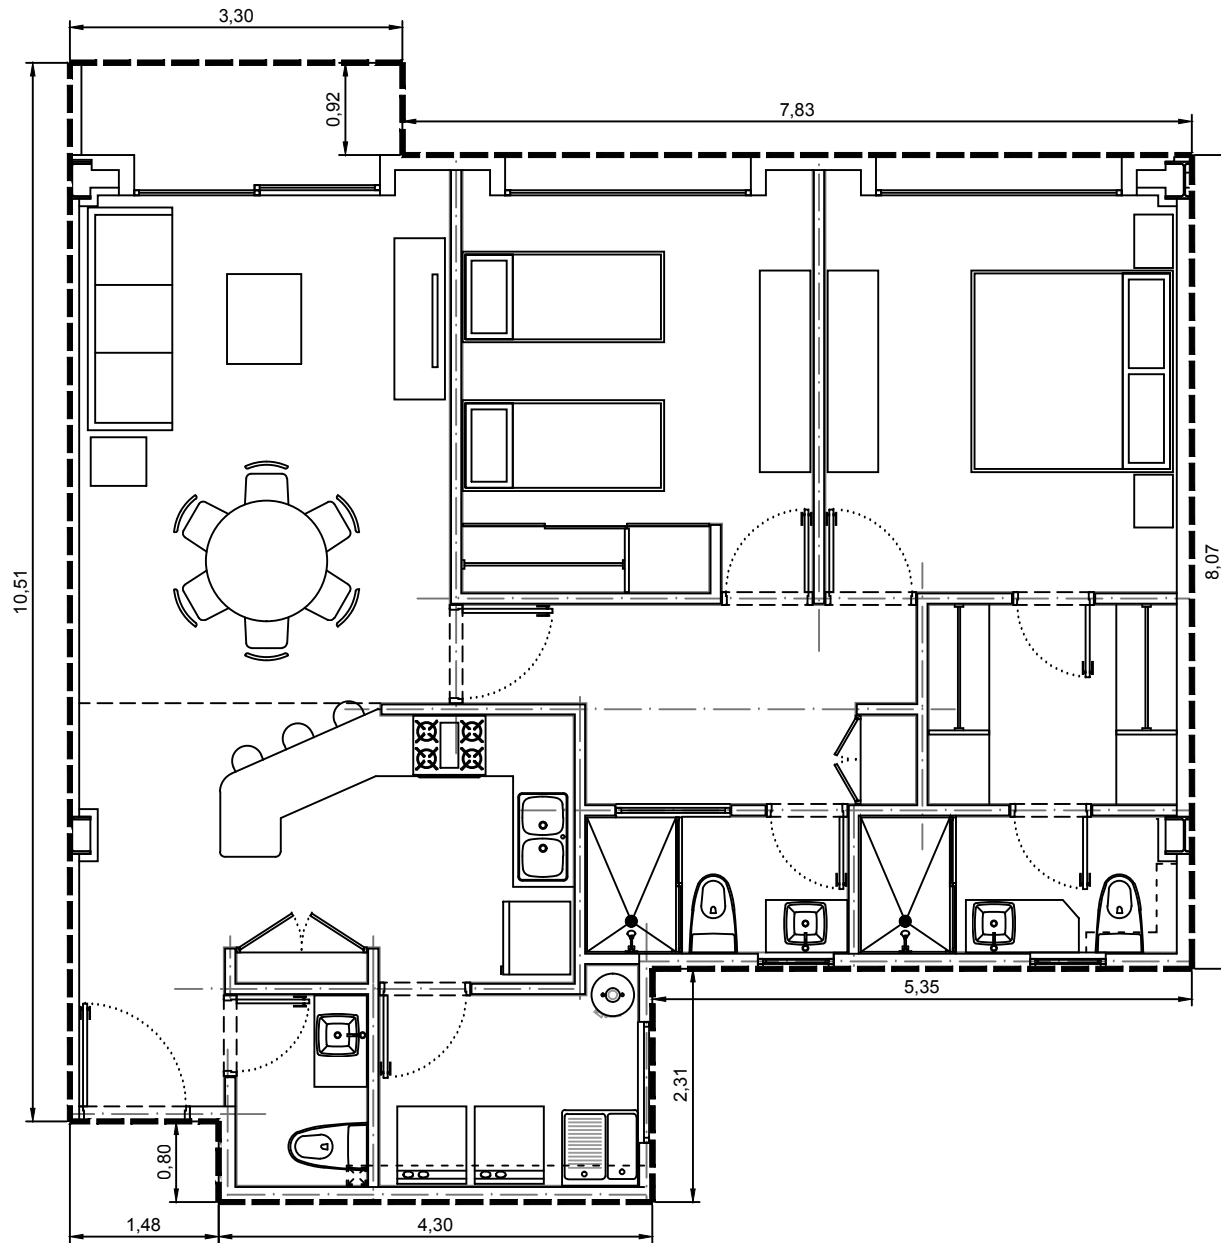

Area interior: 101.35m²
Area balcón: 2.67m²
Area total: 104.02m²

Escala: 1:75

Departamento 3505-10 - Edificio 3 - C5 - Piso 5
Villa Bosque