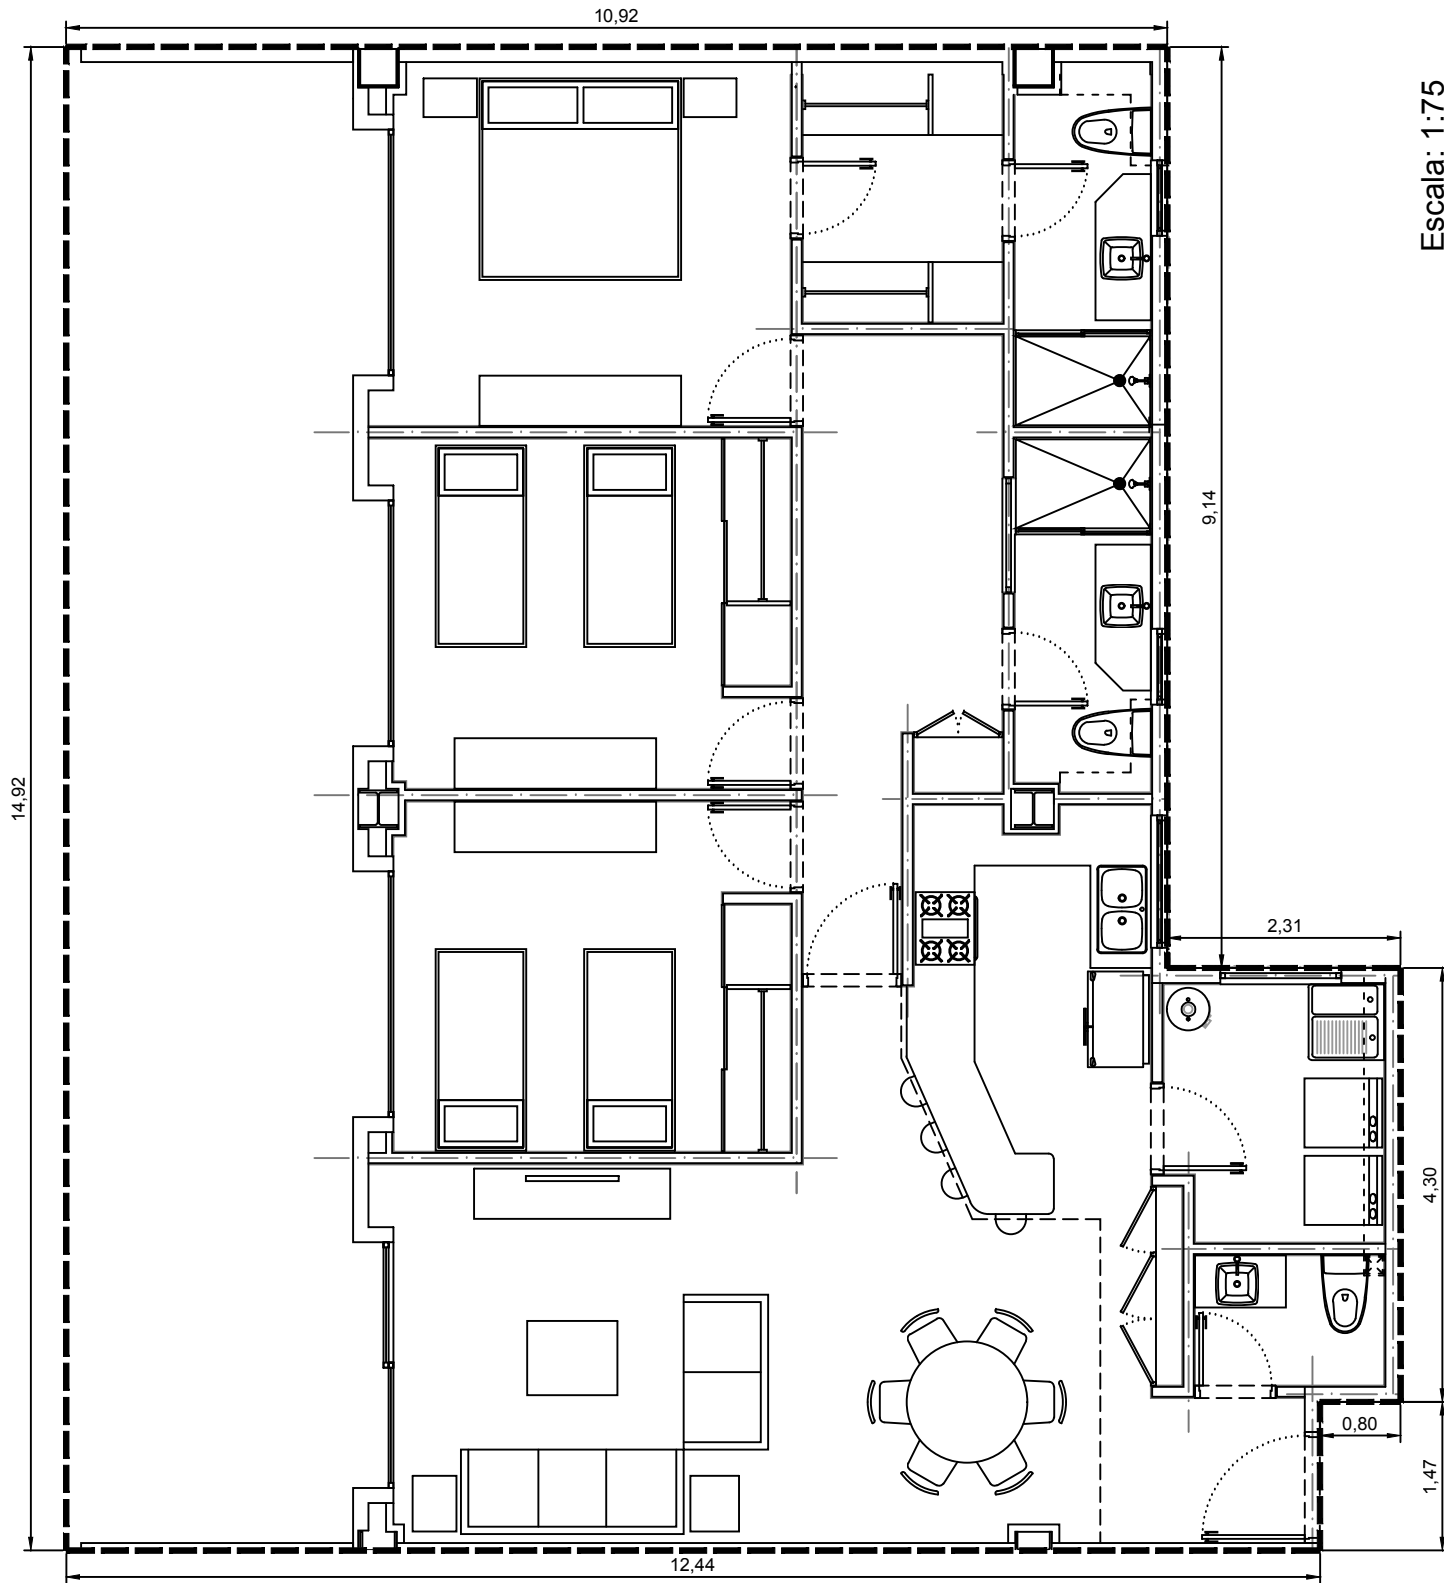

Area interior: 131.07m²
Area balcón: 41.95m²
Area total: 173.02m²

Escala: 1:75

Departamento 3500-02 - Edificio 3 - C5 - Planta Baja
Villa Bosque