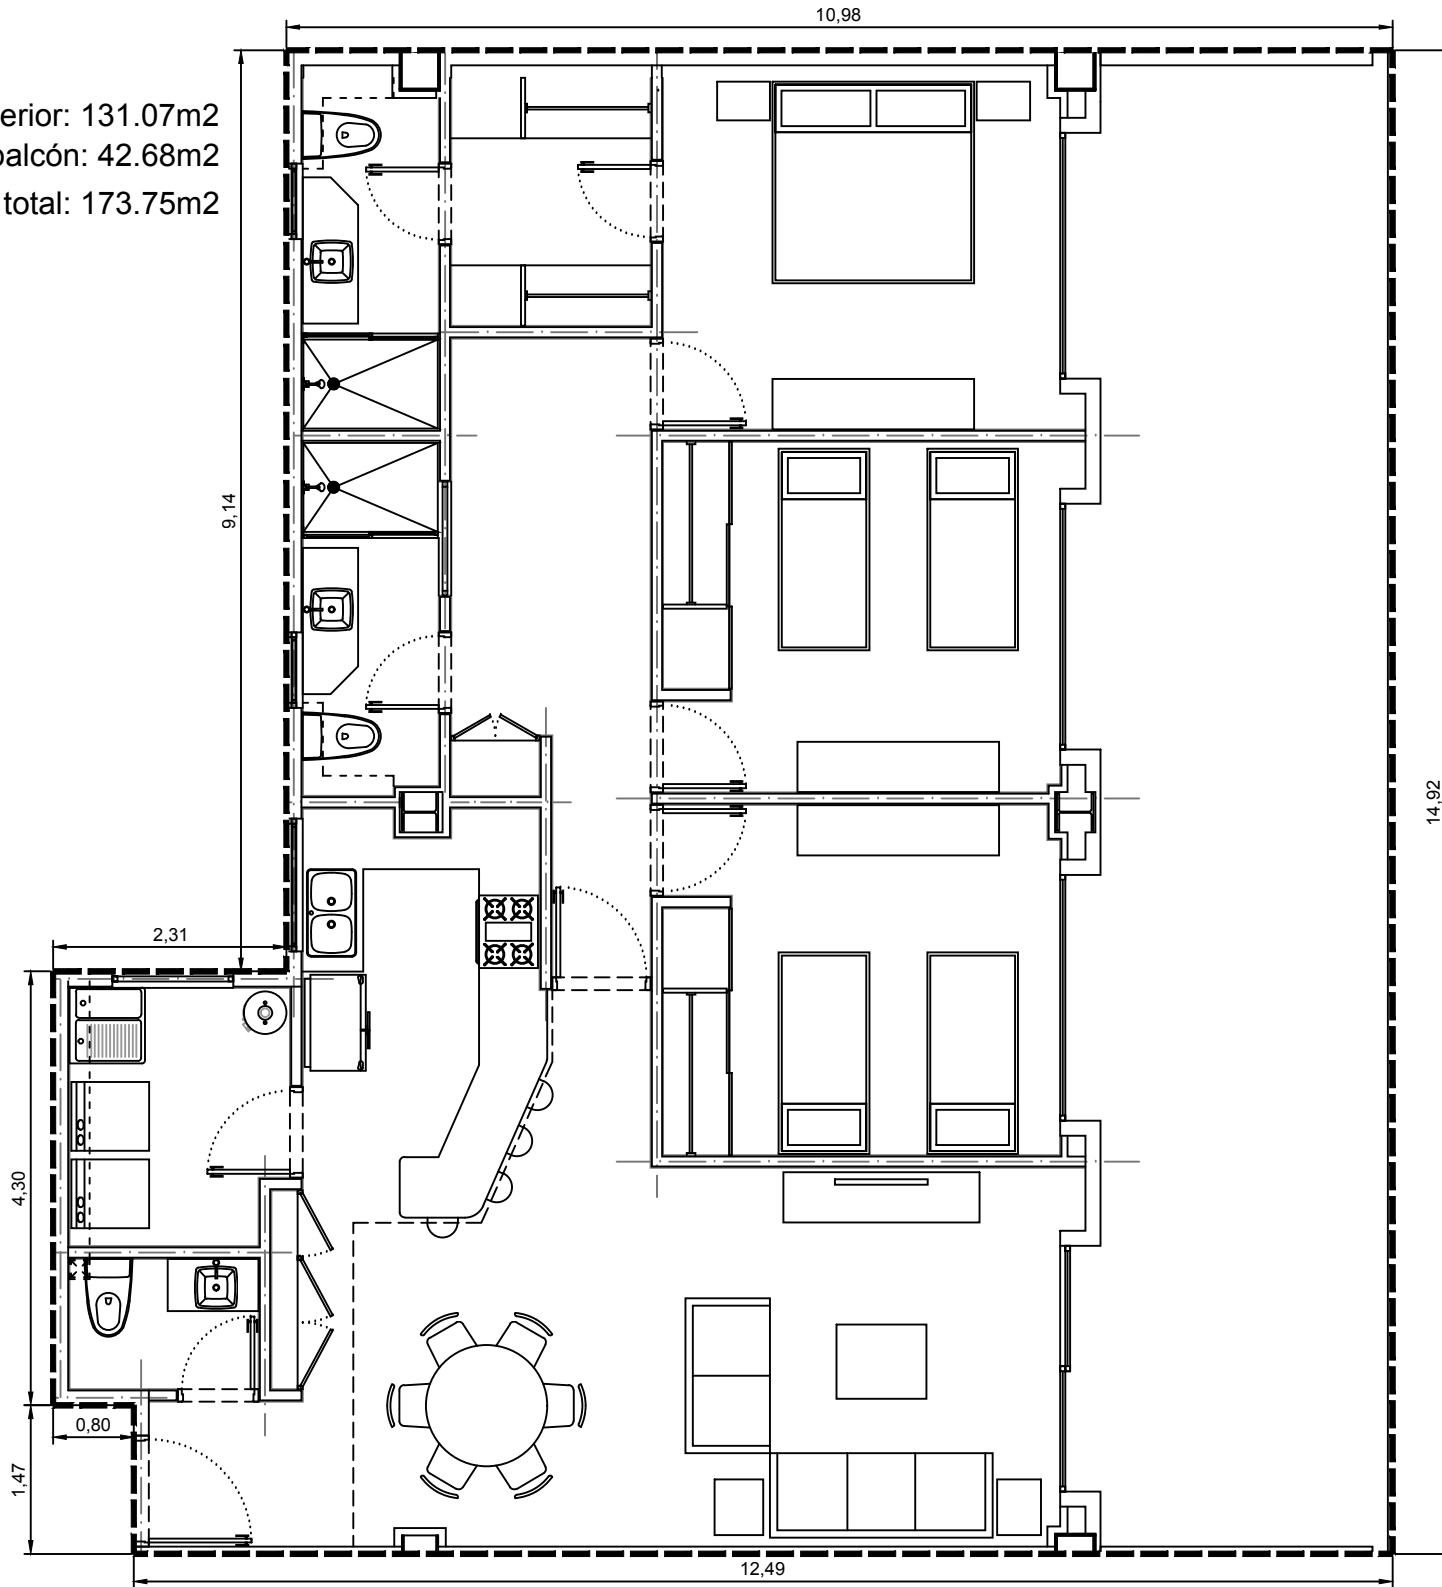

Area interior: 131.07m²
Area balcón: 42.68m²
Area total: 173.75m²

Escala: 1:75

Departamento 3500-03 - Edificio 3 - C5 - Planta Baja
Villa Bosque