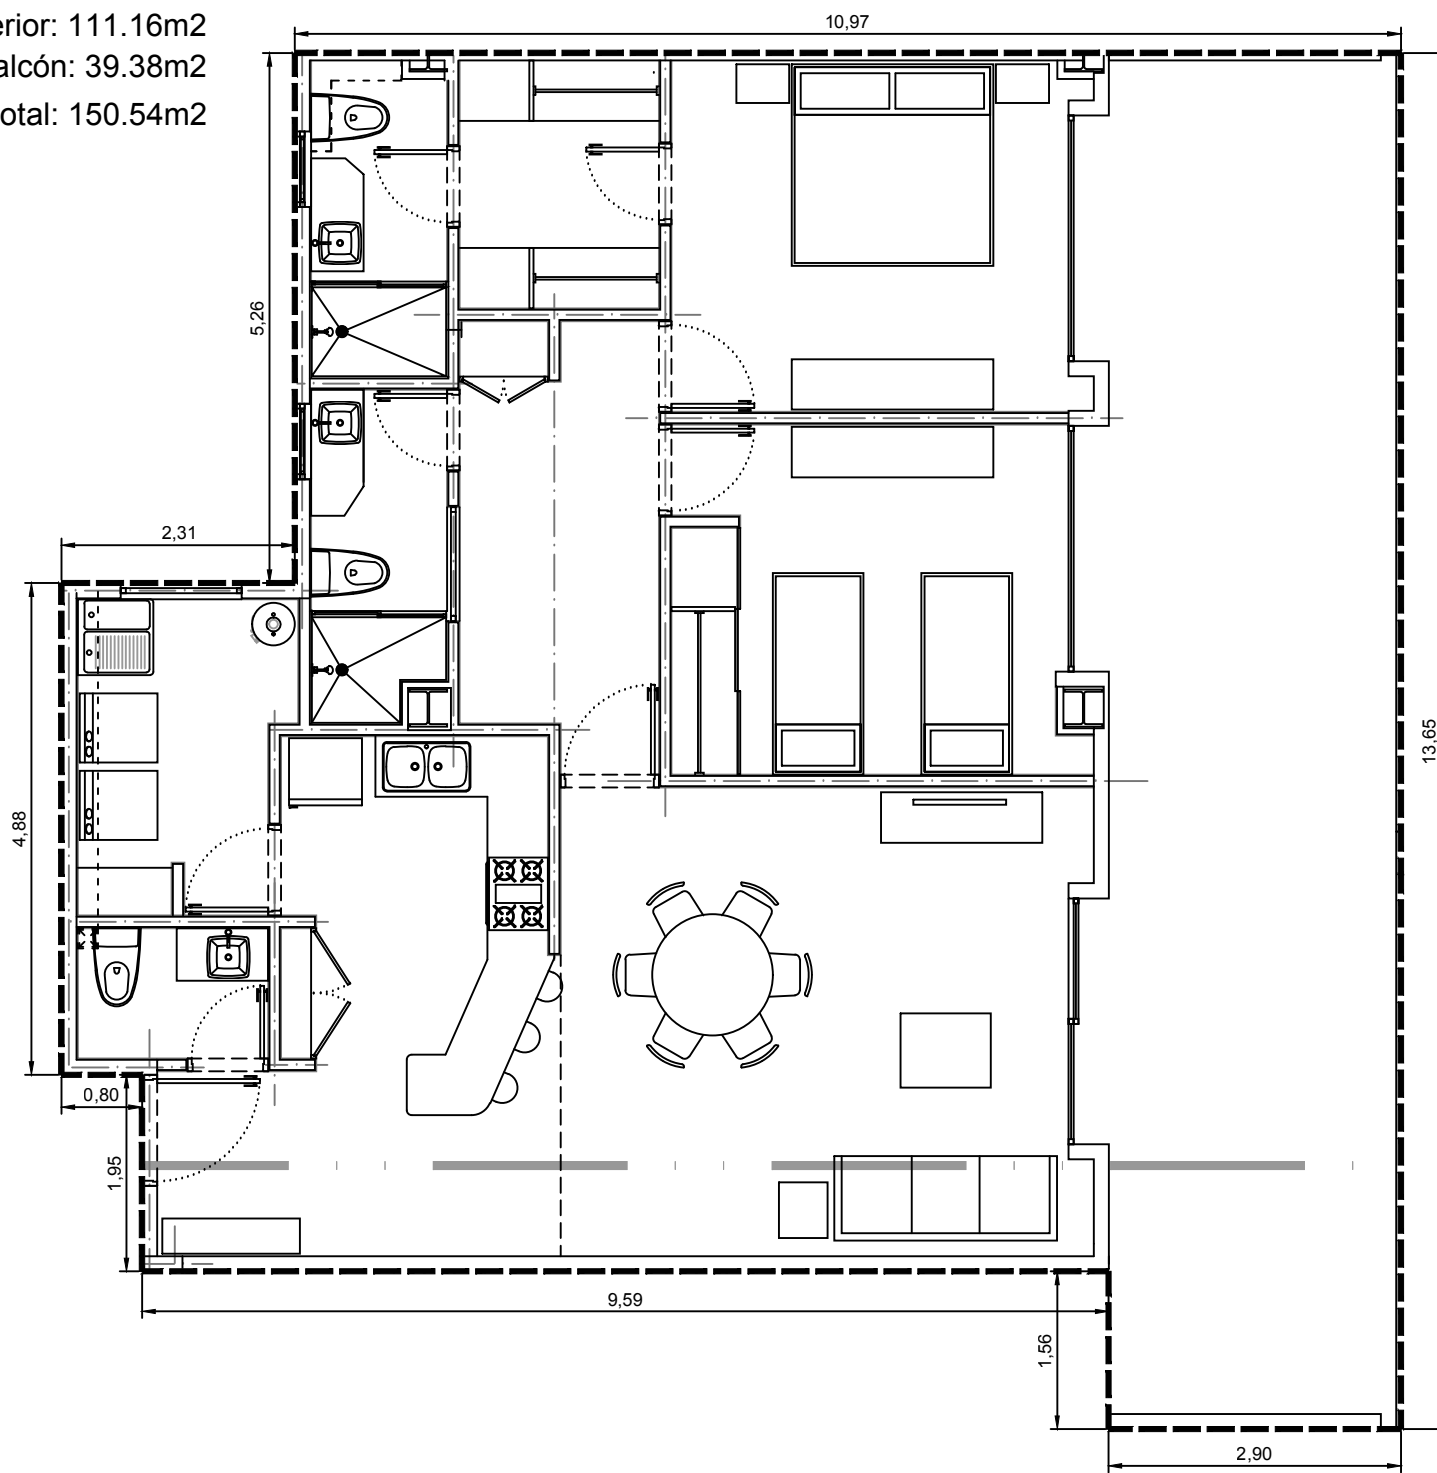

Area interior: 111.16m²
Area balcón: 39.38m²
Area total: 150.54m²

Escala: 1:75

Departamento 3500-05 - Edificio 3 - C5 - Planta Baja
Villa Bosque