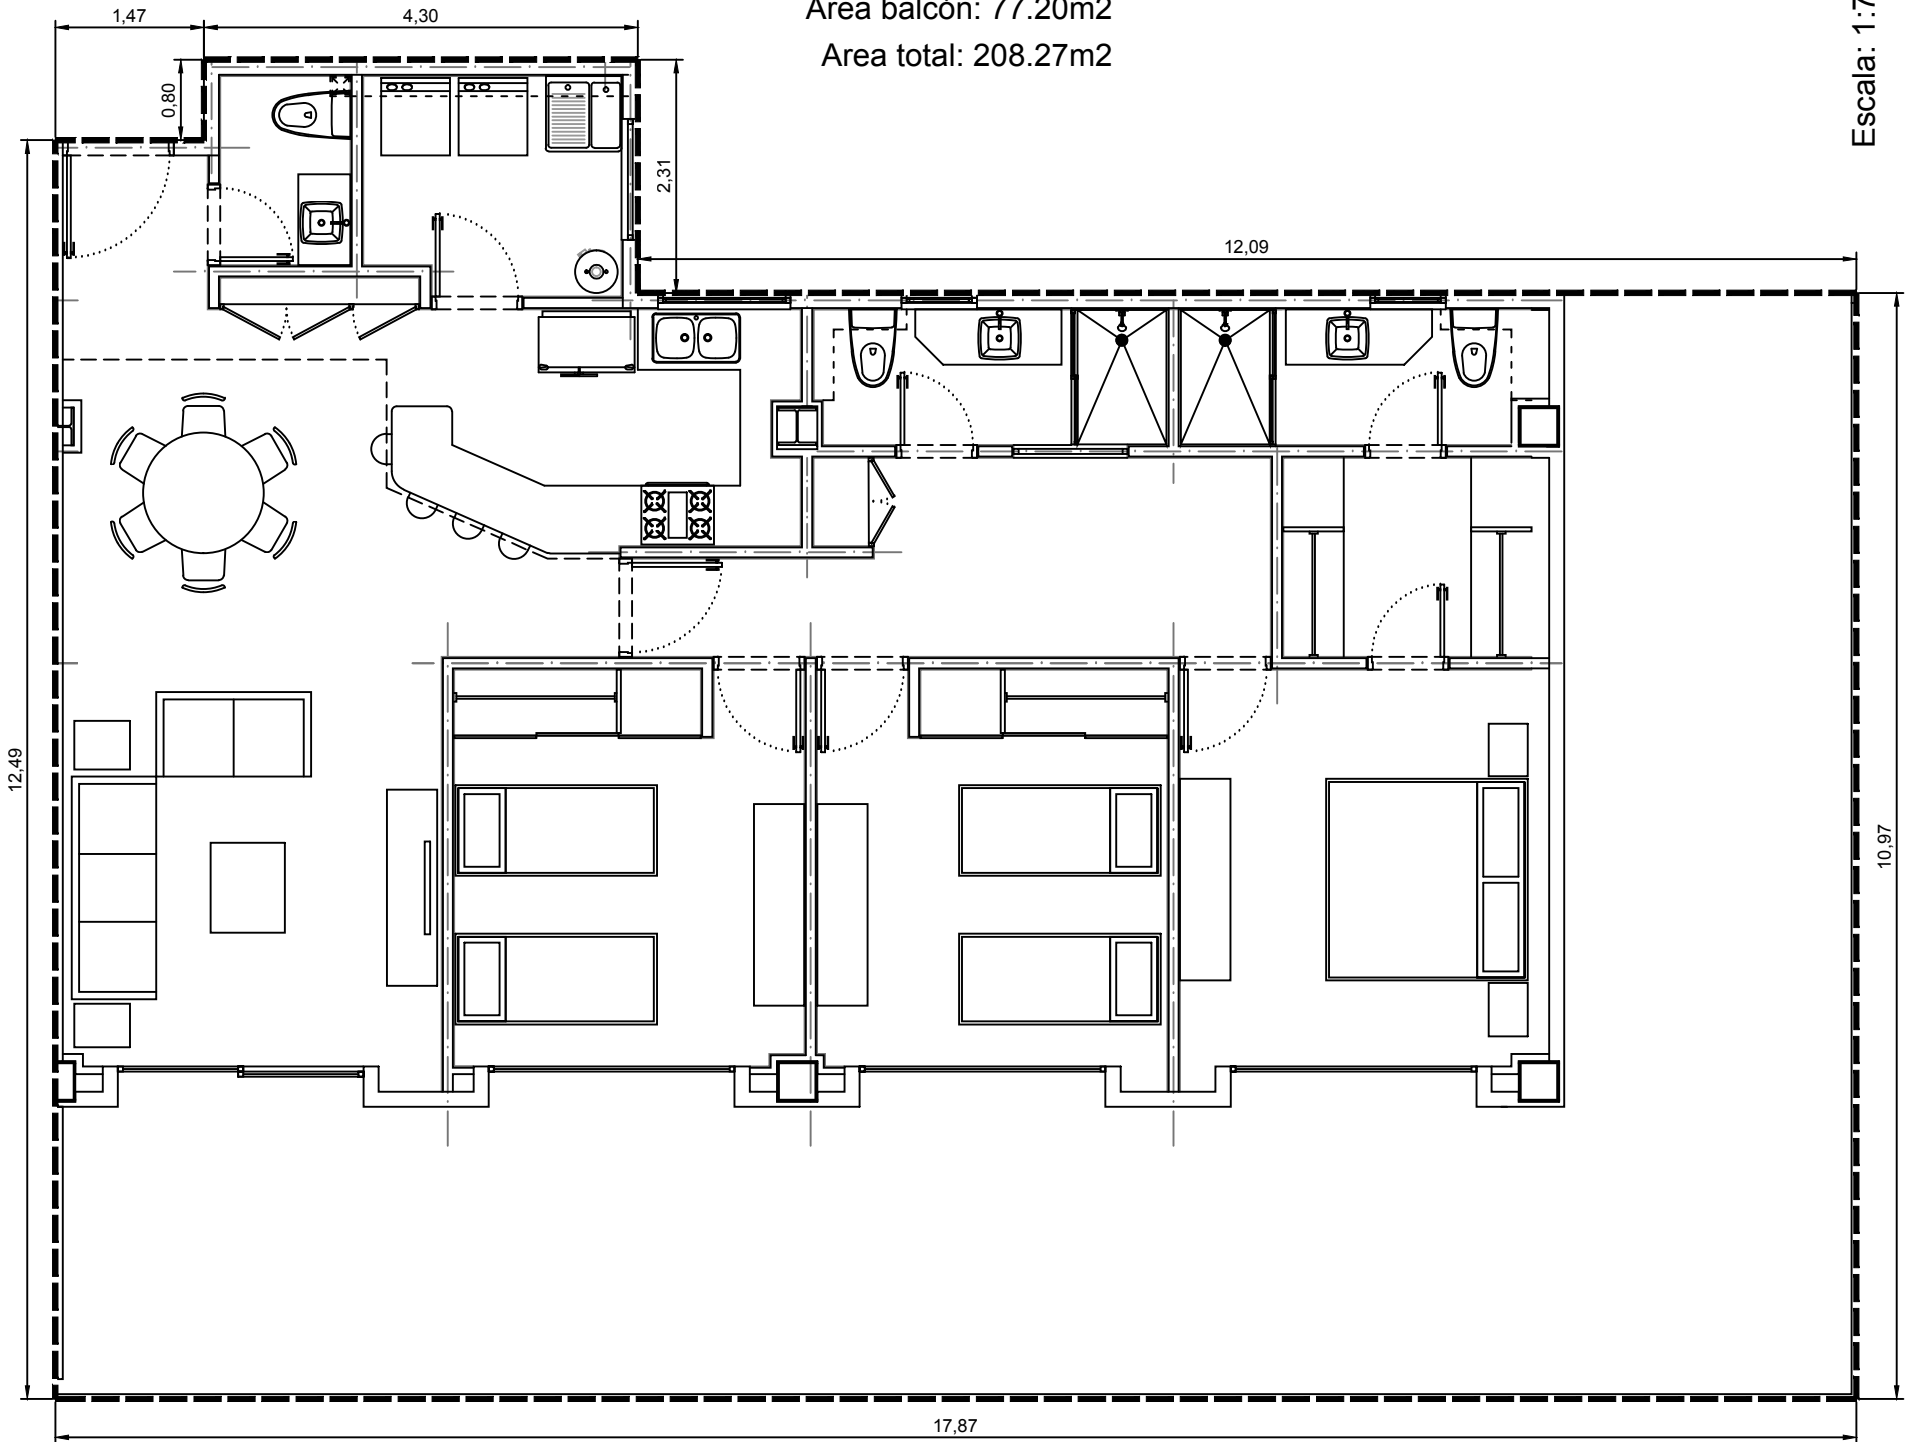

Area interior: 131.07m²
Area balcón: 77.20m²
Area total: 208.27m²

Escala: 1:75

Departamento 3500-06 - Edificio 3 - C5 - Planta Baja
Villa Bosque