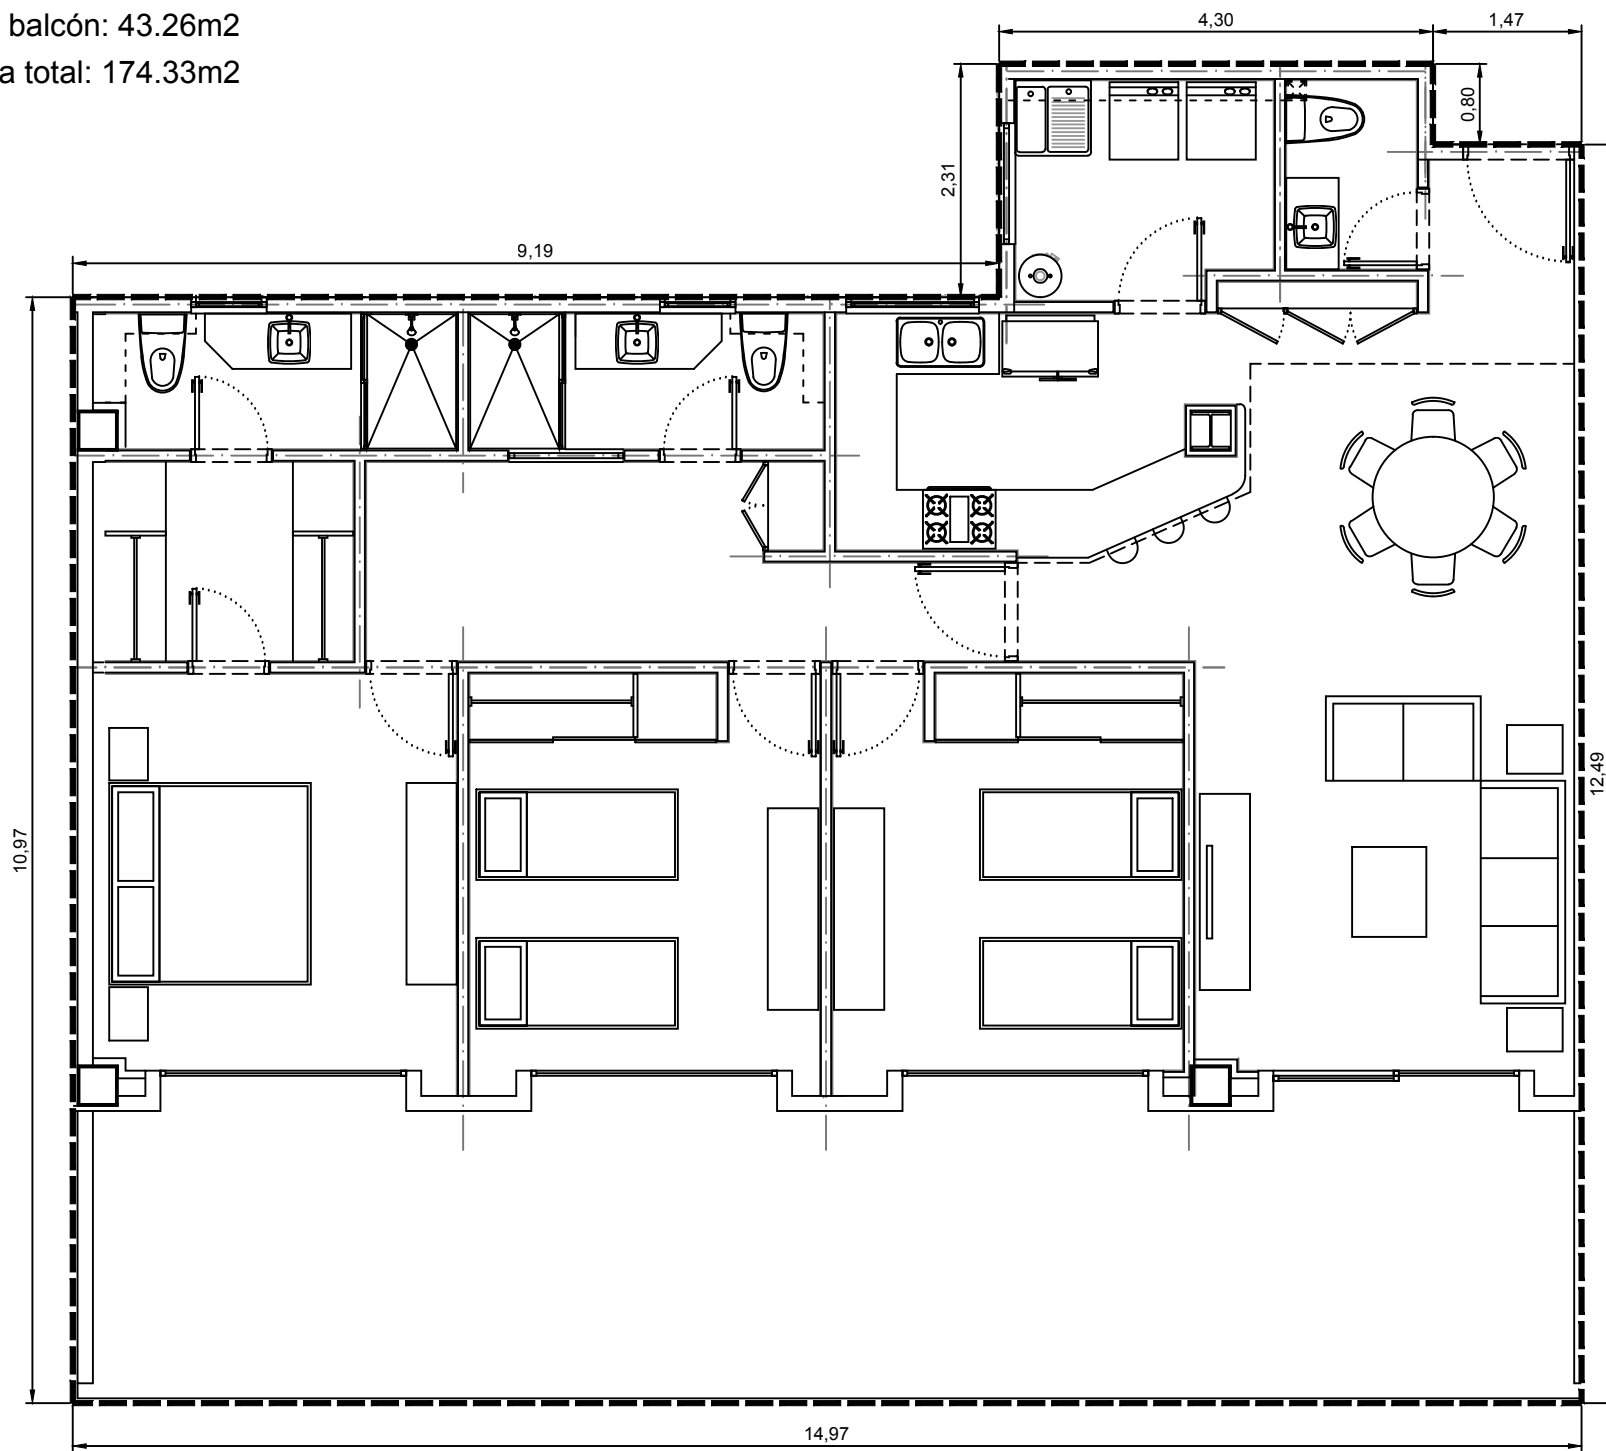

Area interior: 131.07m²
Area balcón: 43.26m²
Area total: 174.33m²

Escala: 1:75

Departamento 3500-08 - Edificio 3 - C5 - Planta Baja
Villa Bosque