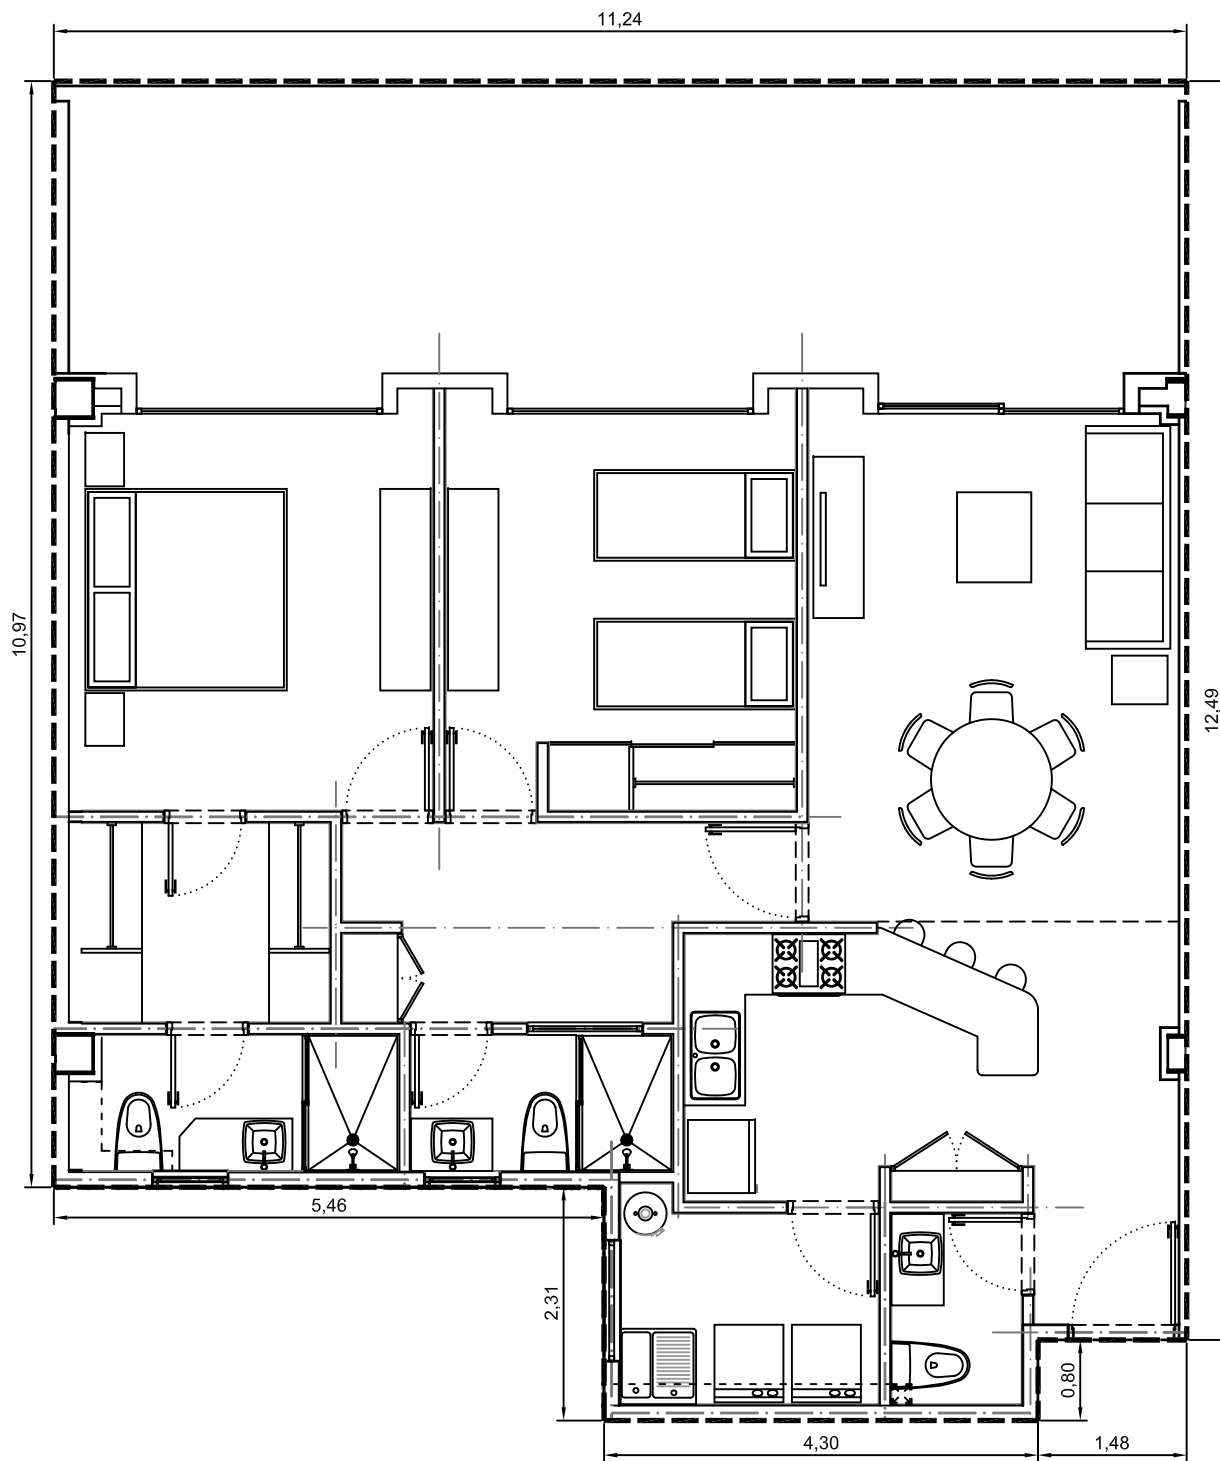

Area interior: 101.35m²
Area balcón: 32.03m²
Area total: 133.38m²

Escala: 1:75

Departamento 3500-09 - Edificio 3 - C5 - Planta Baja
Villa Bosque