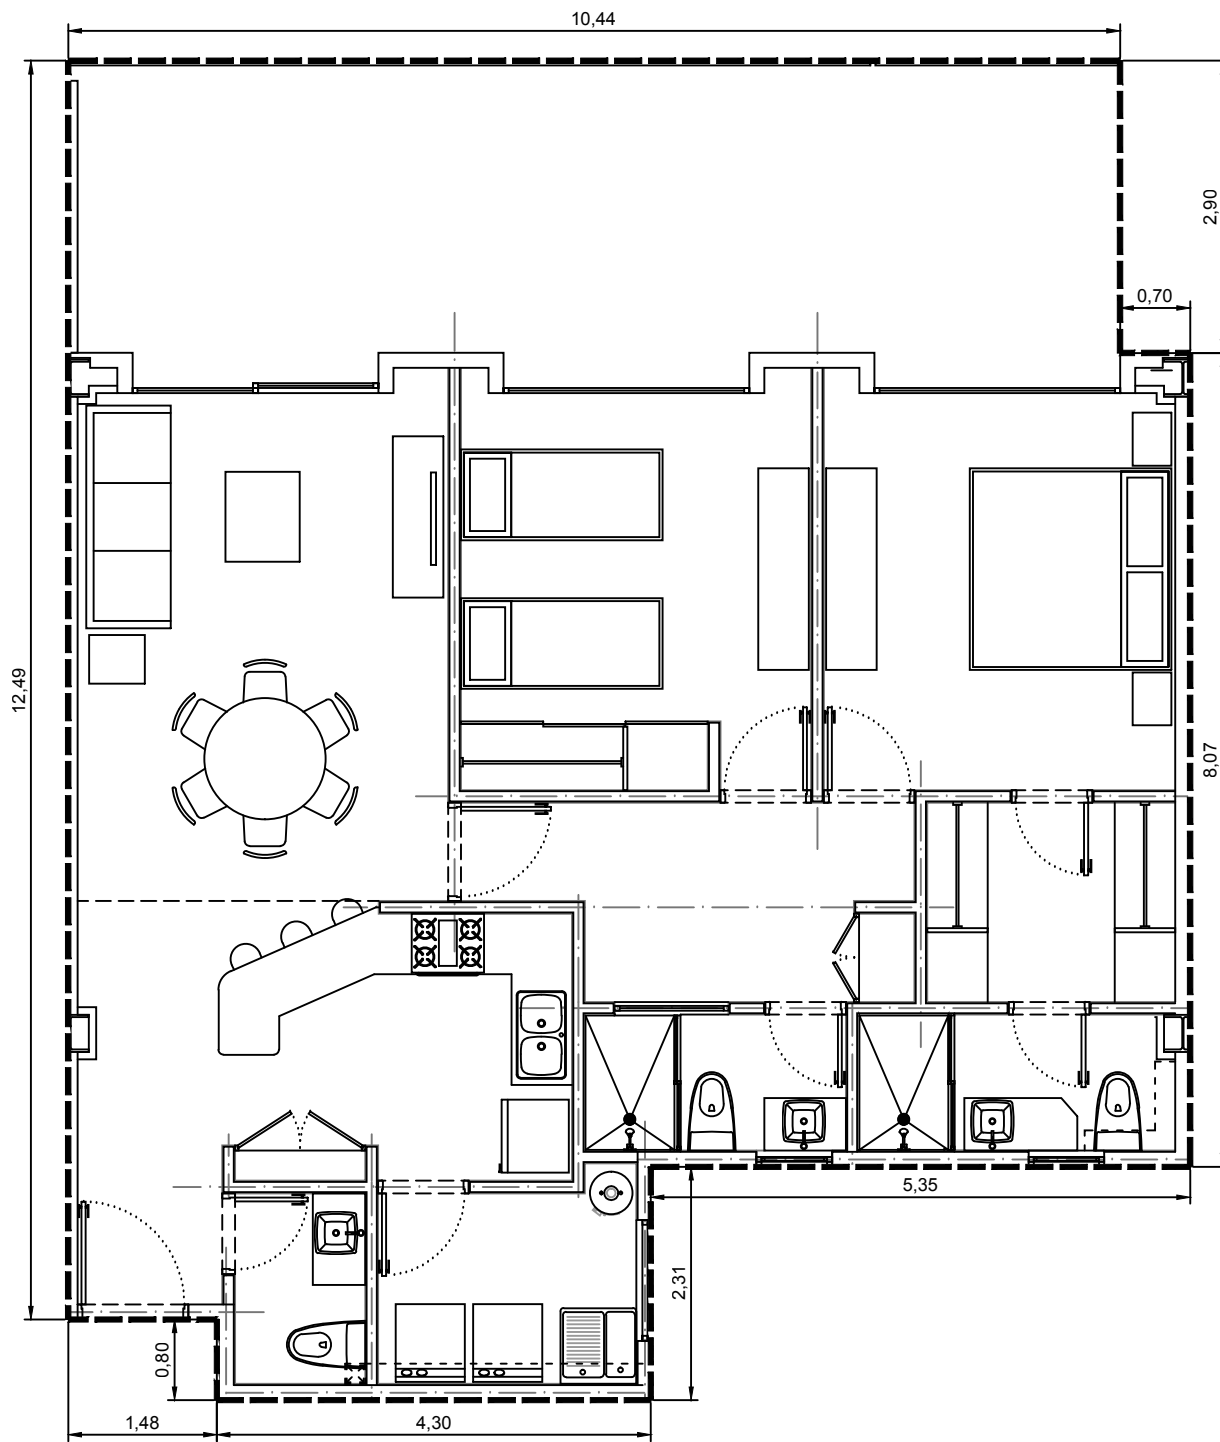

Area interior: 101.35m<sup>2</sup>  
Area balcón: 29.69m<sup>2</sup>  
Area total: 131.04m<sup>2</sup>

Escala: 1:75

Departamento 3500-10 - Edificio 3 - C5 - Planta Baja  
Villa Bosque