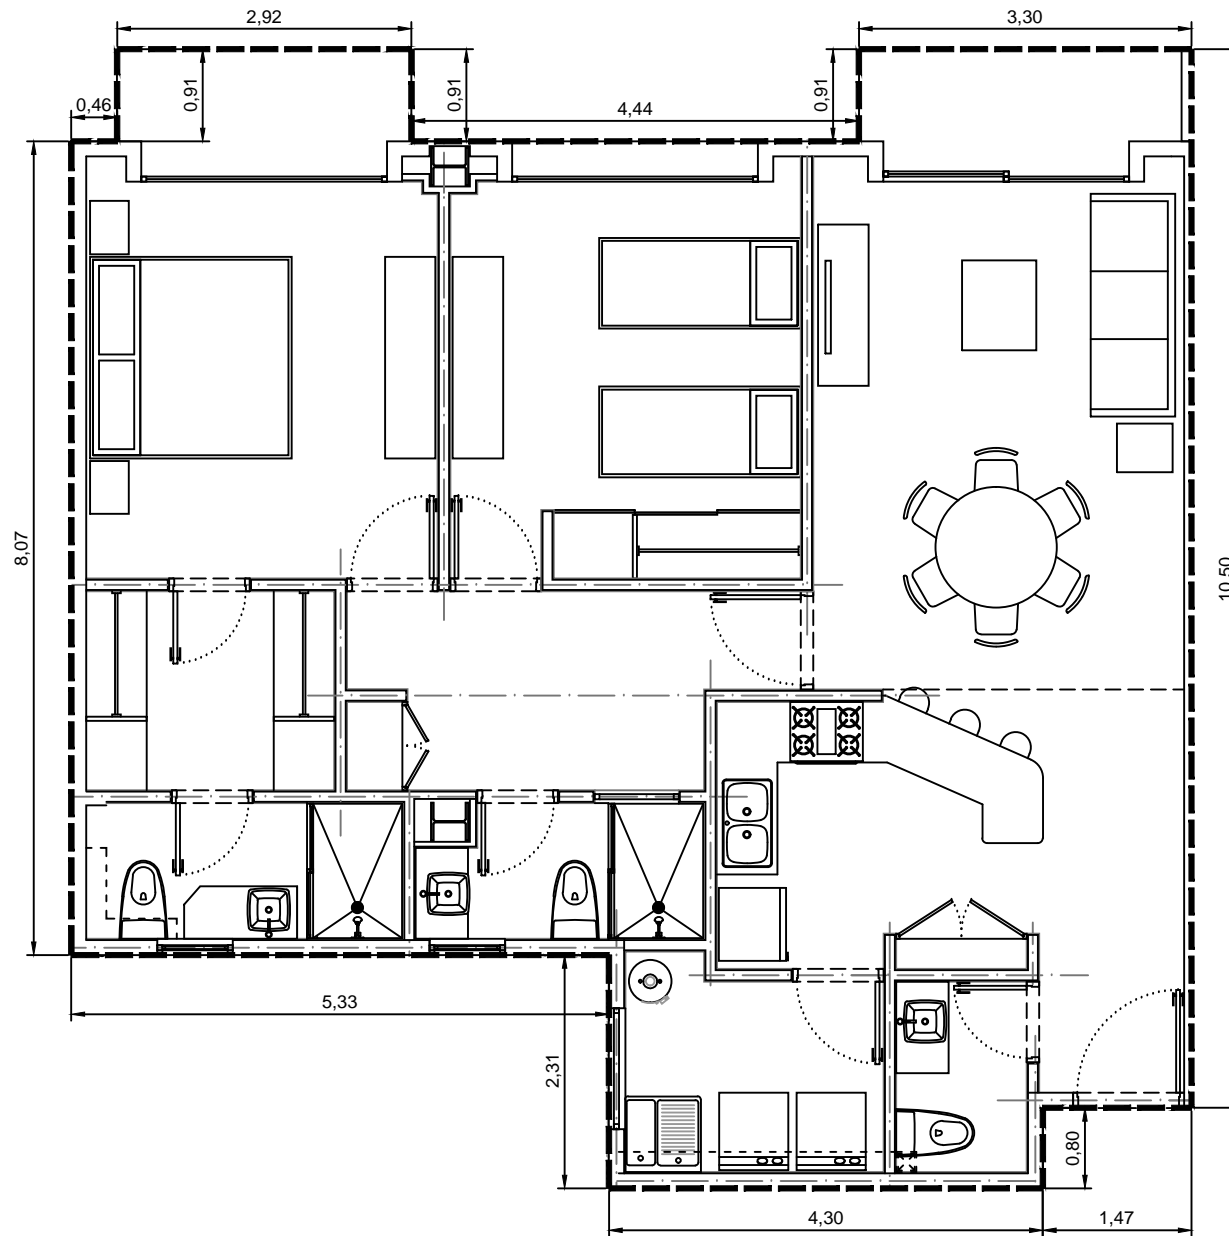

Area interior: 101.35m²
Area balcon: 6.04m²
Area total: 107.39m²

Escala: 1:75

Departamento 3601-01 - Edificio 3 - C6 - Piso 1
Villa Bosque