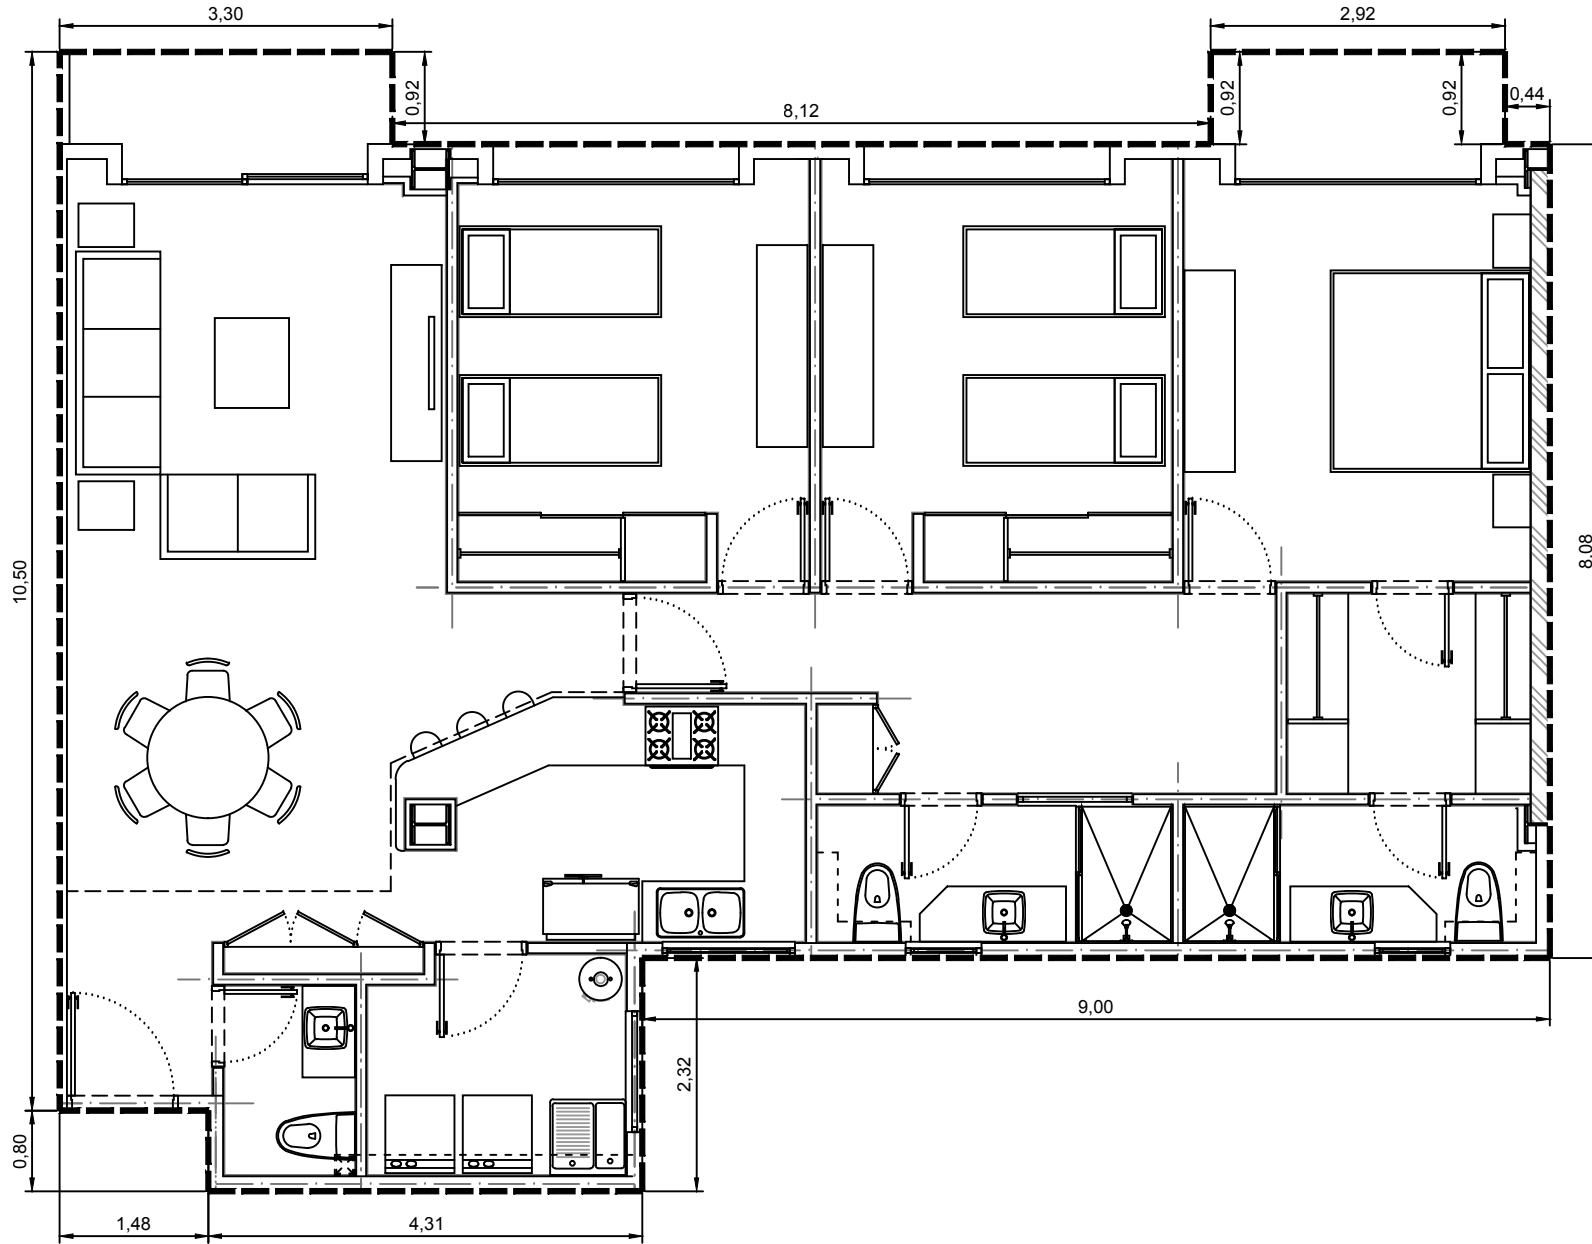

Area interior: 131.07m²
Area balcón: 6.04m²
Area total: 137.11m²

Escala: 1:75

Departamento 3601-02 - Edificio 3 - C6 - Piso 1
Villa Bosque