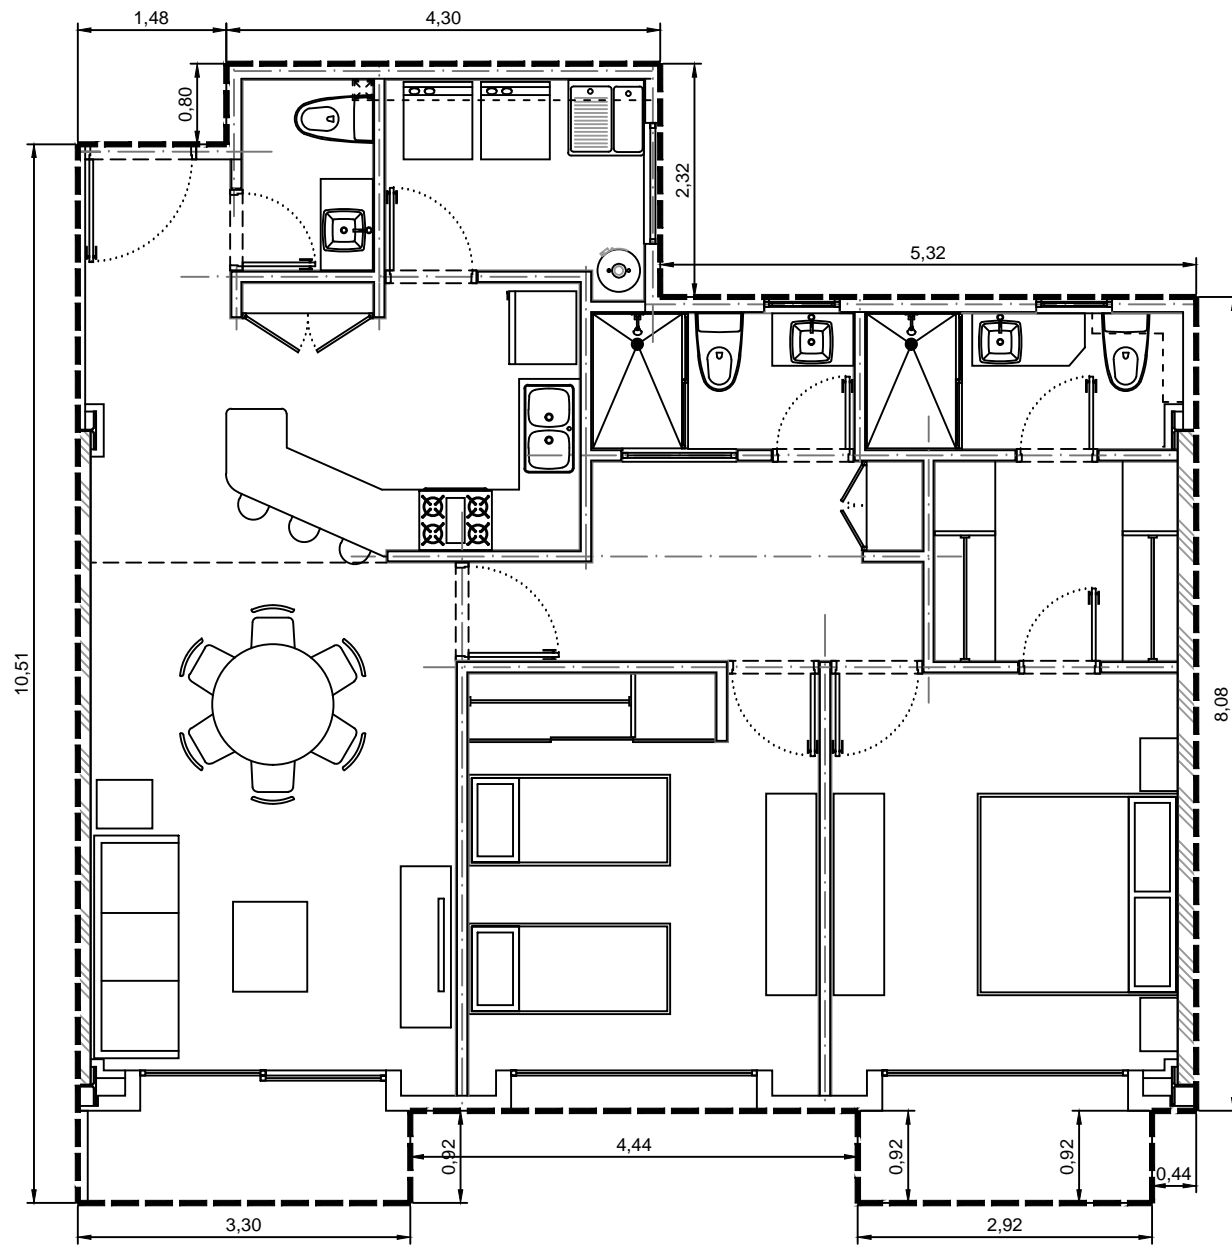

Area interior: 101.35m<sup>2</sup>  
Area balcon: 6.04m<sup>2</sup>  
Area total: 107.39m<sup>2</sup>

Escala: 1:75

Departamento 3601-03 - Edificio 3 - C6 - Piso 1  
Villa Bosque