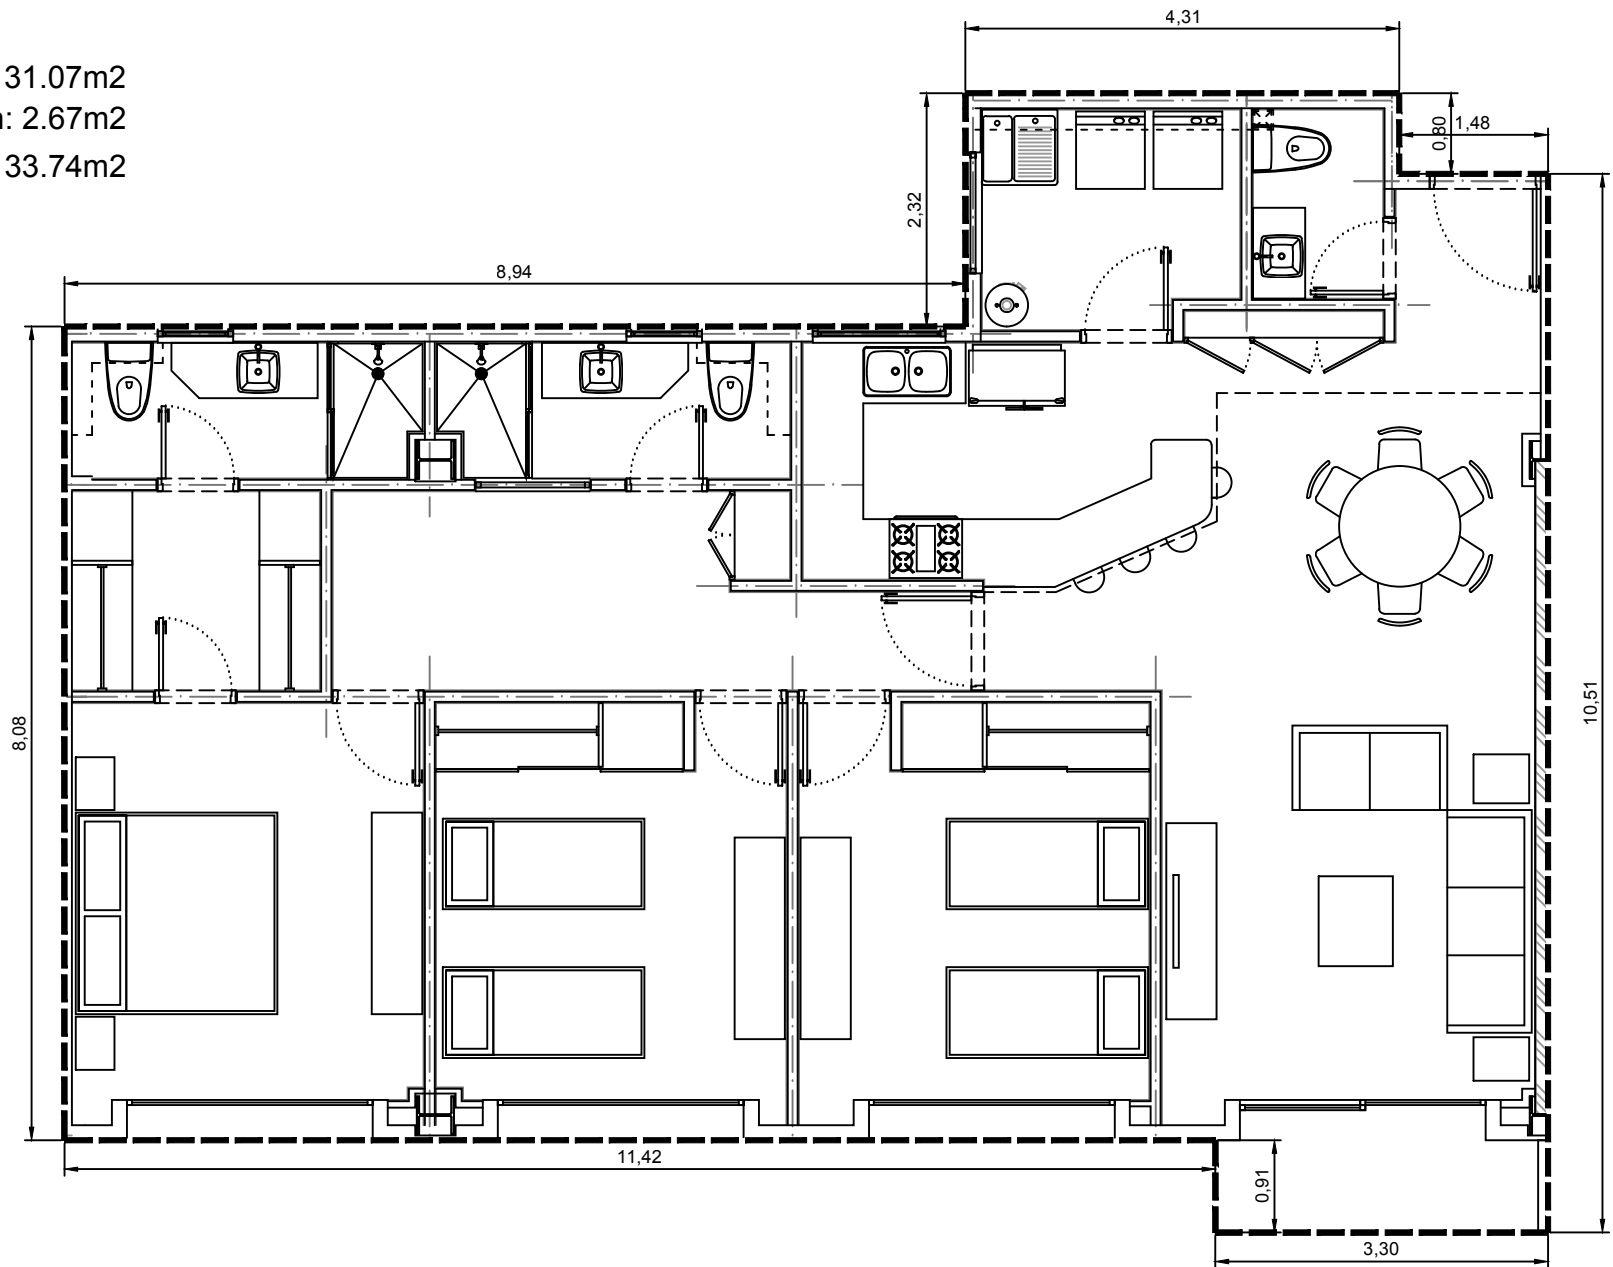

Area interior: 131.07m²
Area balcón: 2.67m²
Area total: 133.74m²

Escala: 1:75

Departamento 3601-04 - Edificio 3 - C6 - Piso 1
Villa Bosque