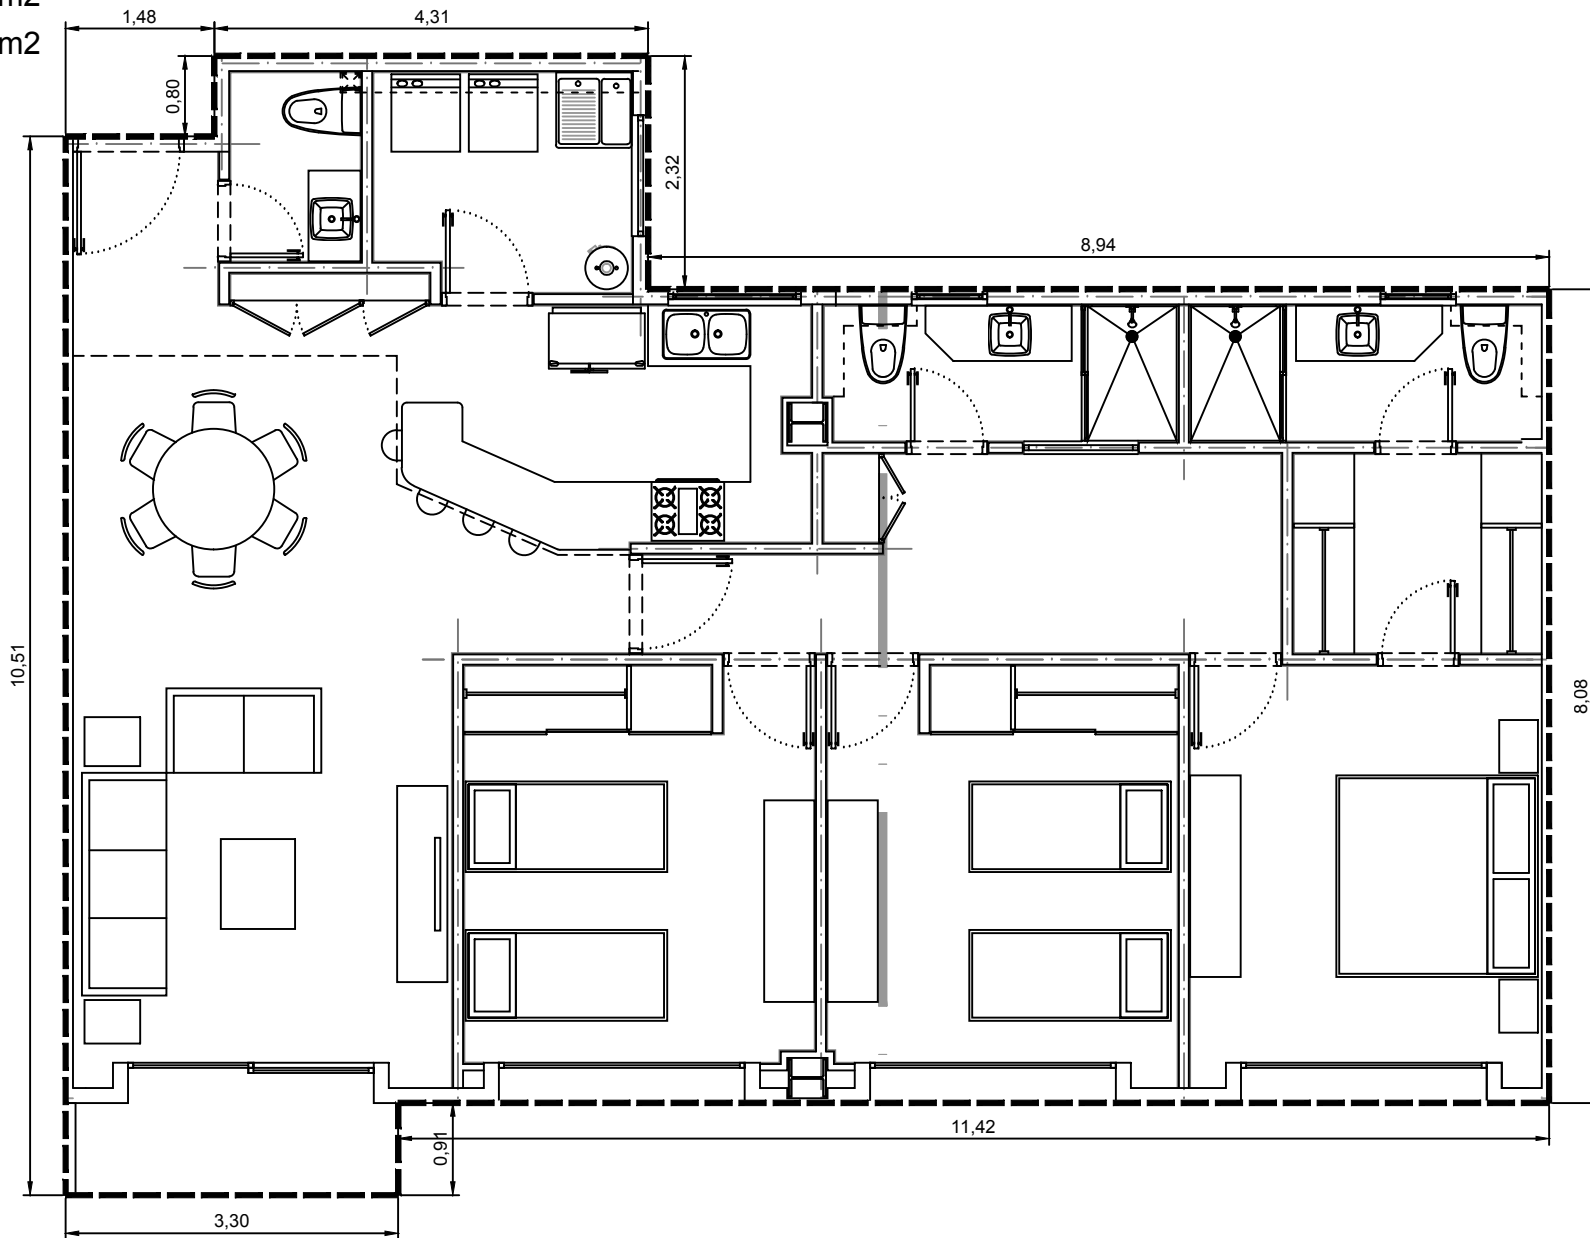

Area interior: 131.07m²
Area balcón: 2.67m²
Area total: 133.74m²

Escala: 1:75

Departamento 3601-05 - Edificio 3 - C6 - Piso 1
Villa Bosque