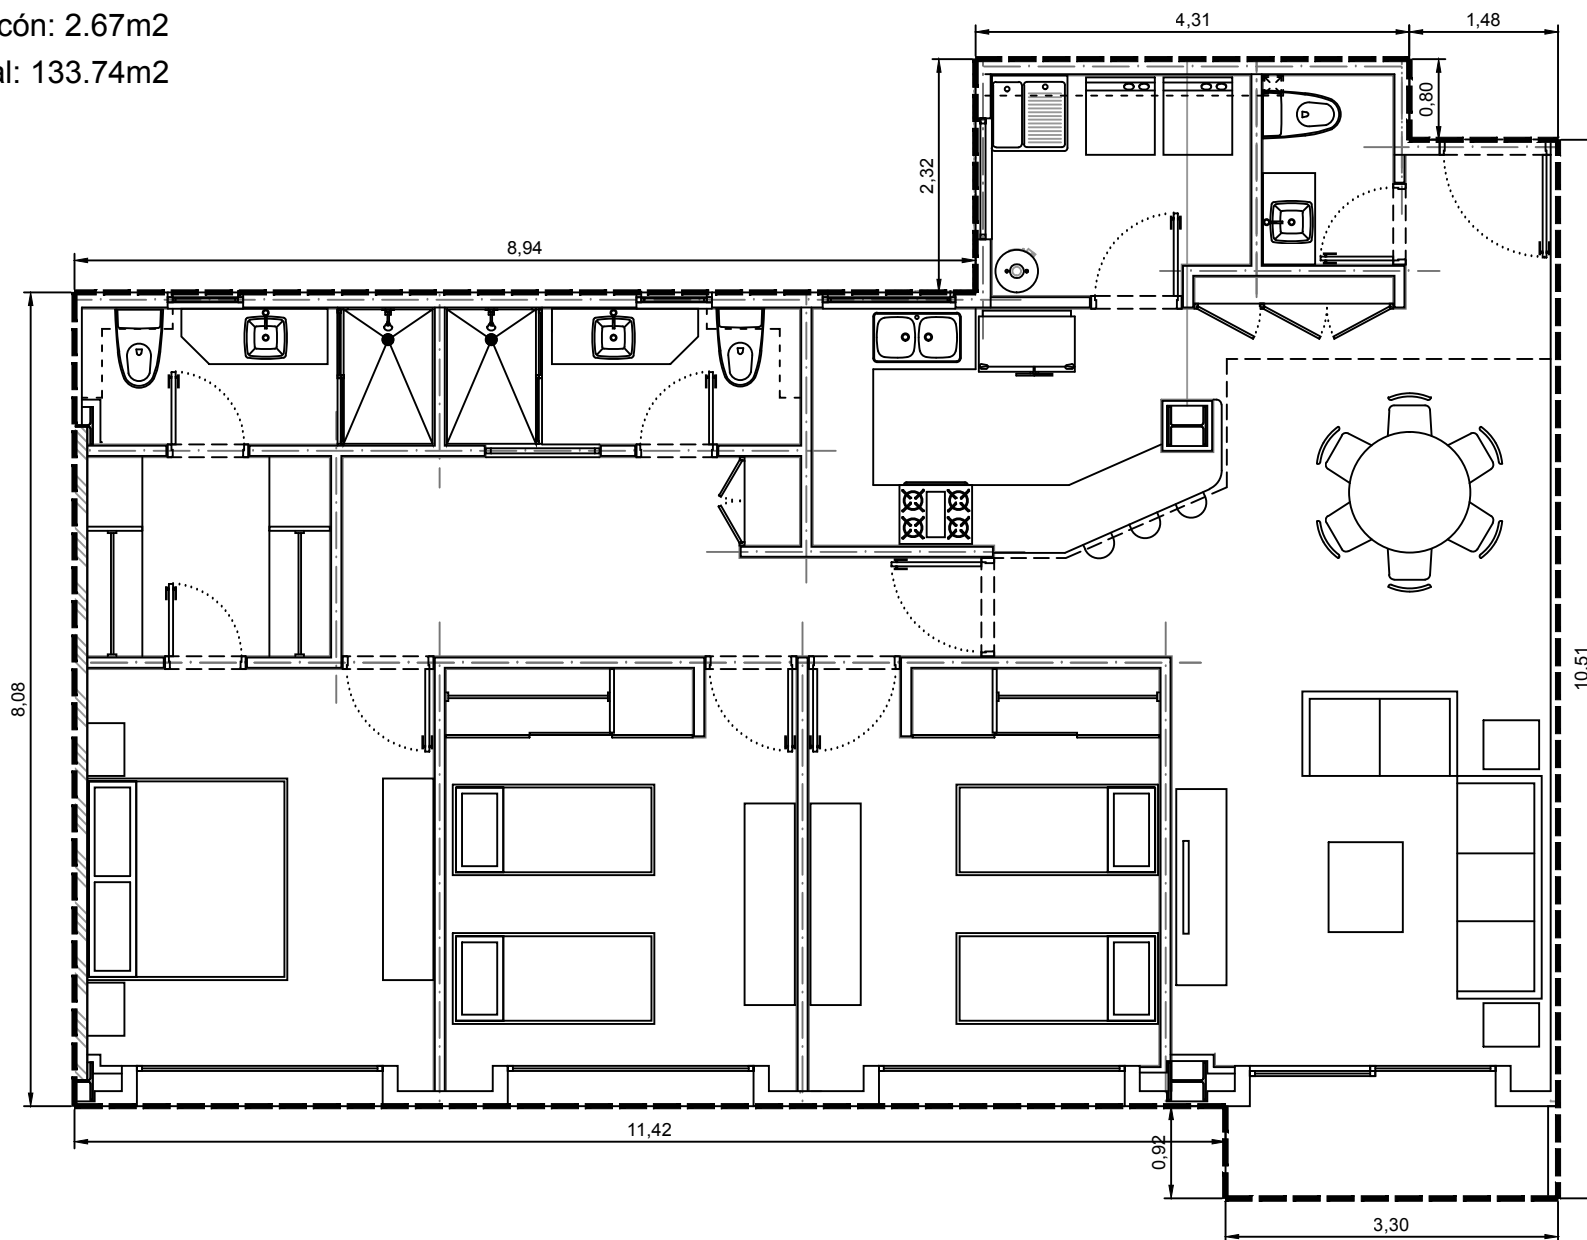

Area interior: 131.07m<sup>2</sup>  
Area balcón: 2.67m<sup>2</sup>  
Area total: 133.74m<sup>2</sup>

Escala: 1:75

Departamento 3601-06 - Edificio 3 - C6 - Piso 1  
Villa Bosque