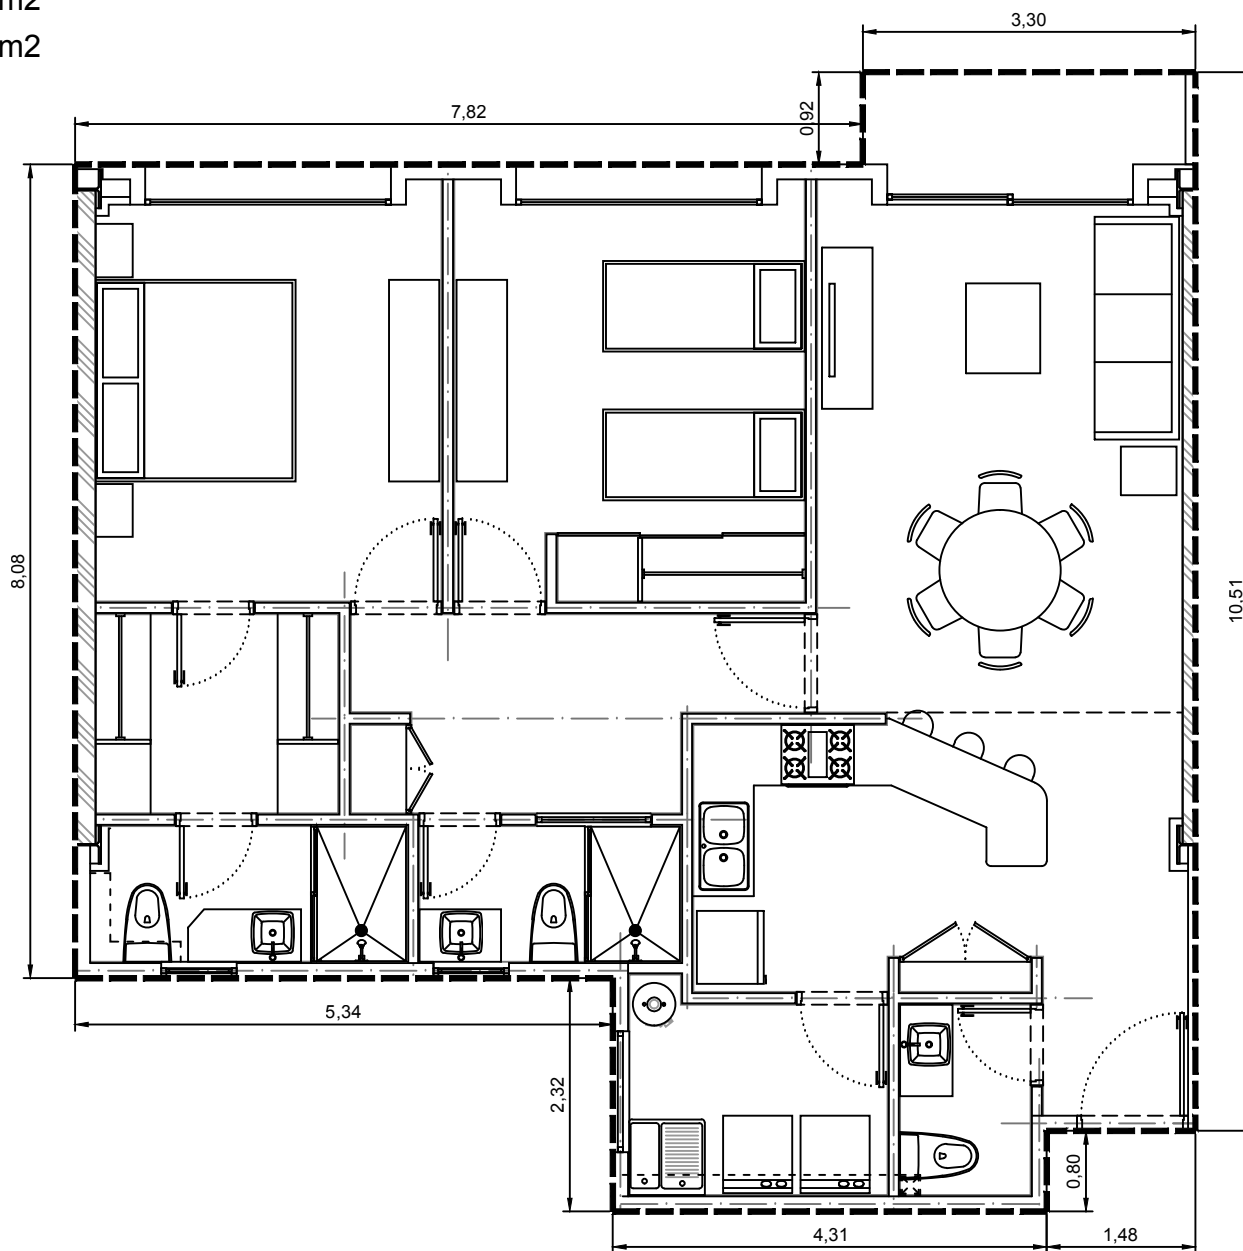

Area interior: 101.35m<sup>2</sup>  
Area balcón: 2.67m<sup>2</sup>  
Area total: 104.02m<sup>2</sup>

Escala: 1:75

Departamento 3601-07 - Edificio 3 - C6 - Piso 1  
Villa Bosque