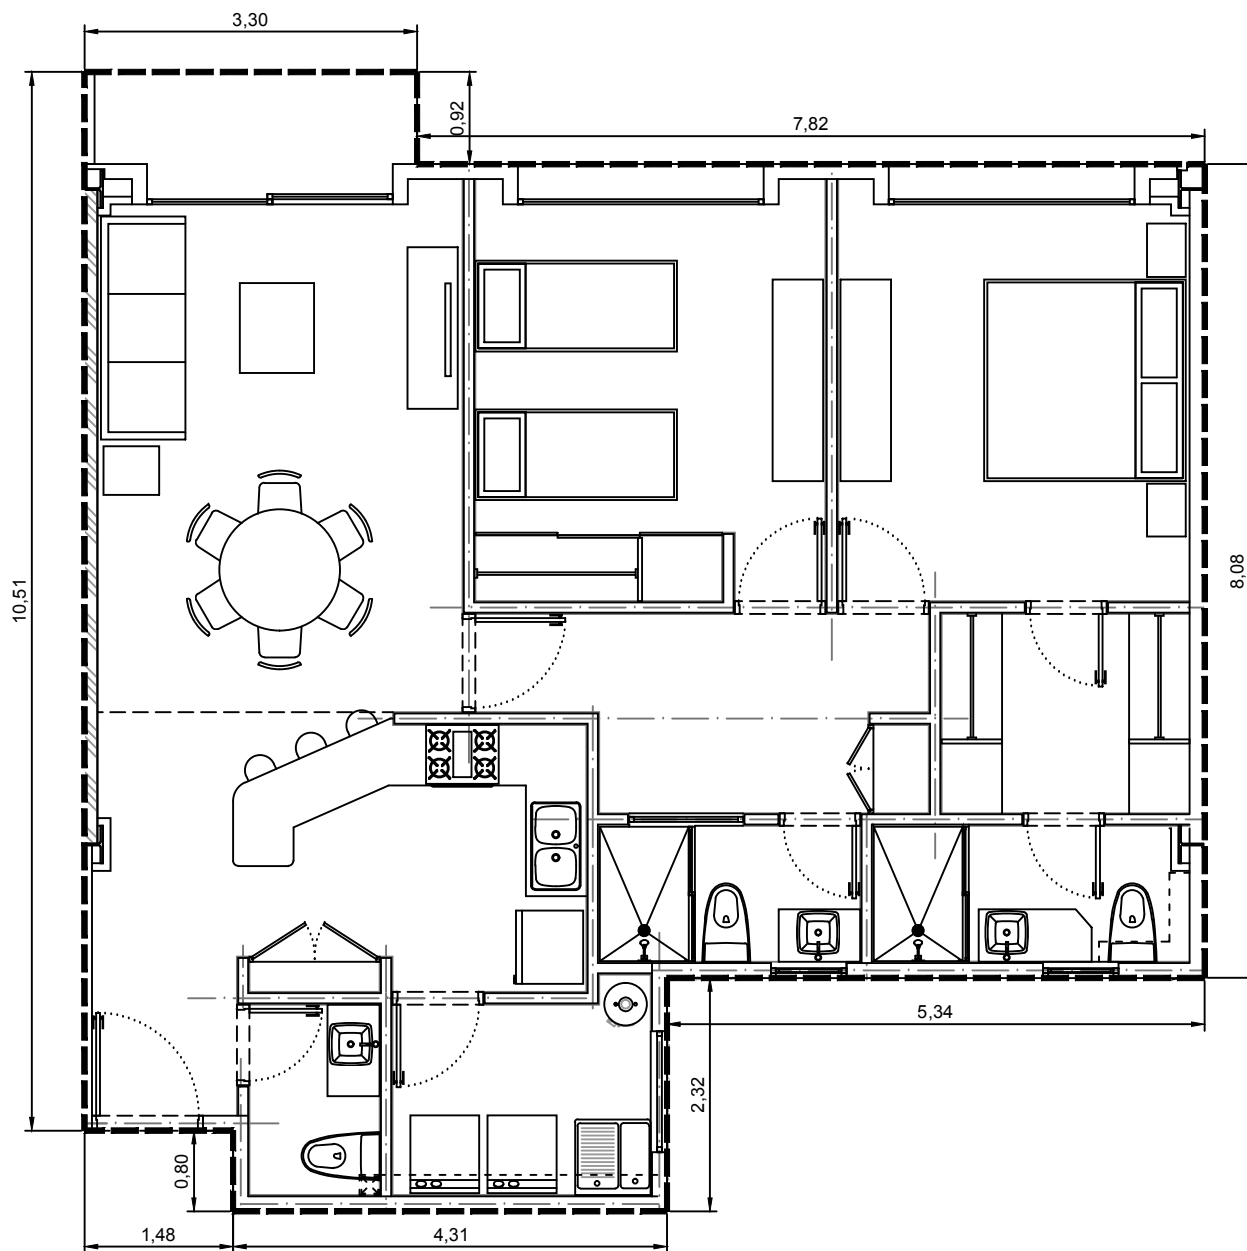

Area interior: 101.35m²
Area balcón: 2.67m²
Area total: 104.02m²

Escala: 1:75

Departamento 3601-08 - Edificio 3 - C6 - Piso 1
Villa Bosque