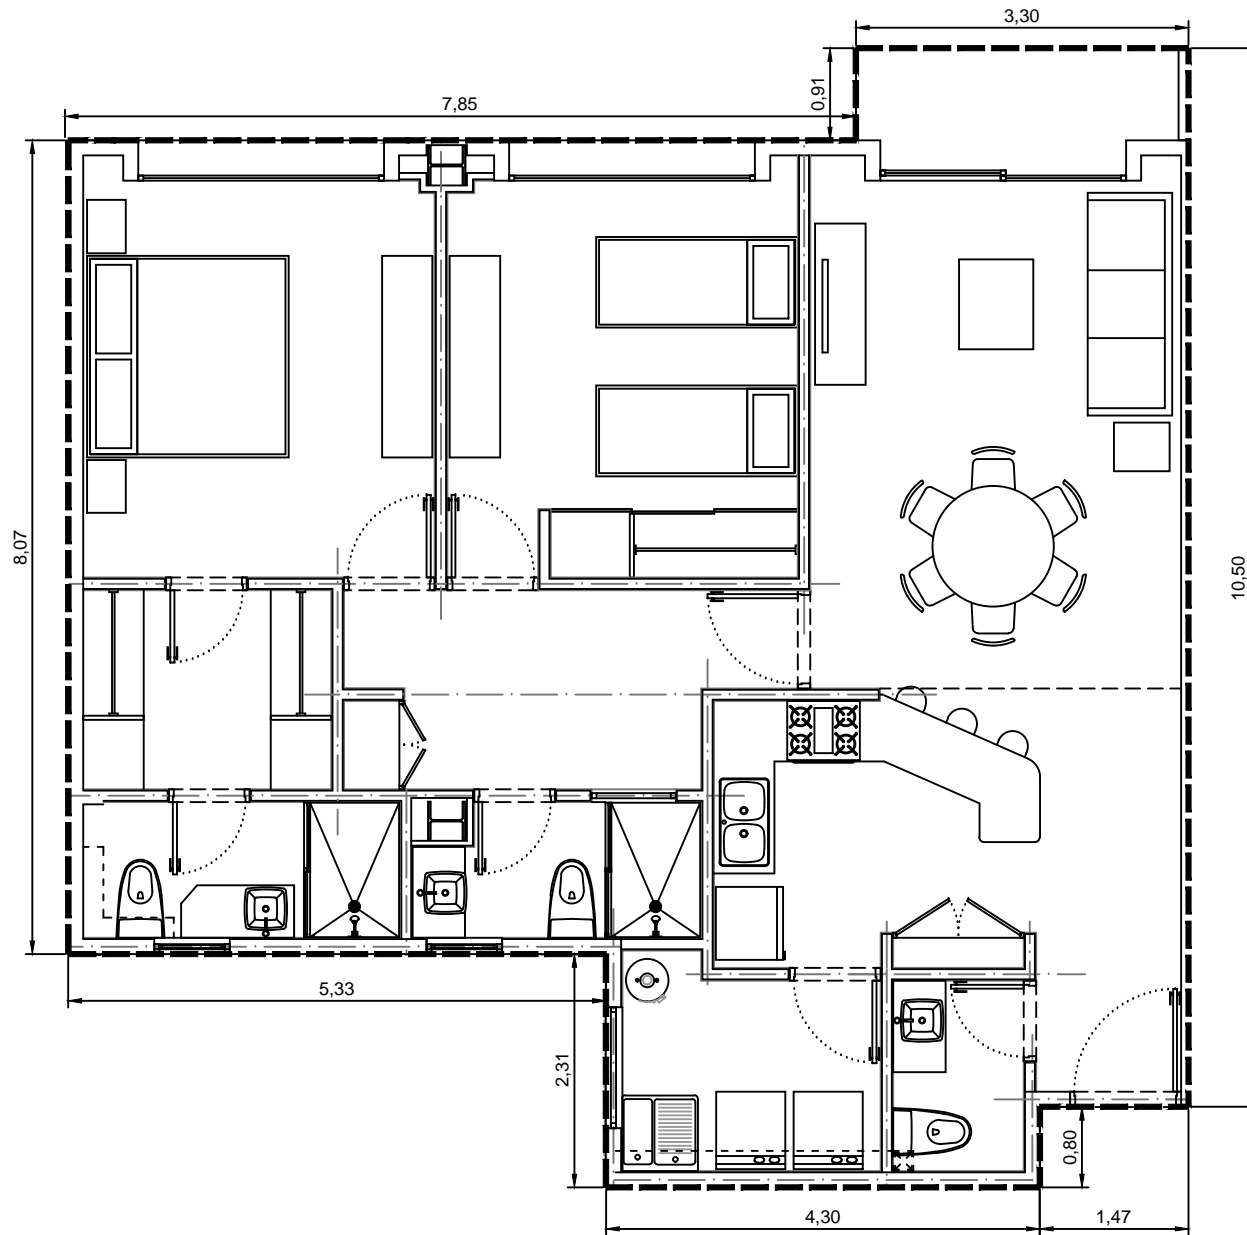

Area interior: 101.35m²
Area balcon: 2.67m²
Area total: 104.02m²

Escala: 1:75

Departamento 3602-01 - Edificio 3 - C6 - Piso 2
Villa Bosque