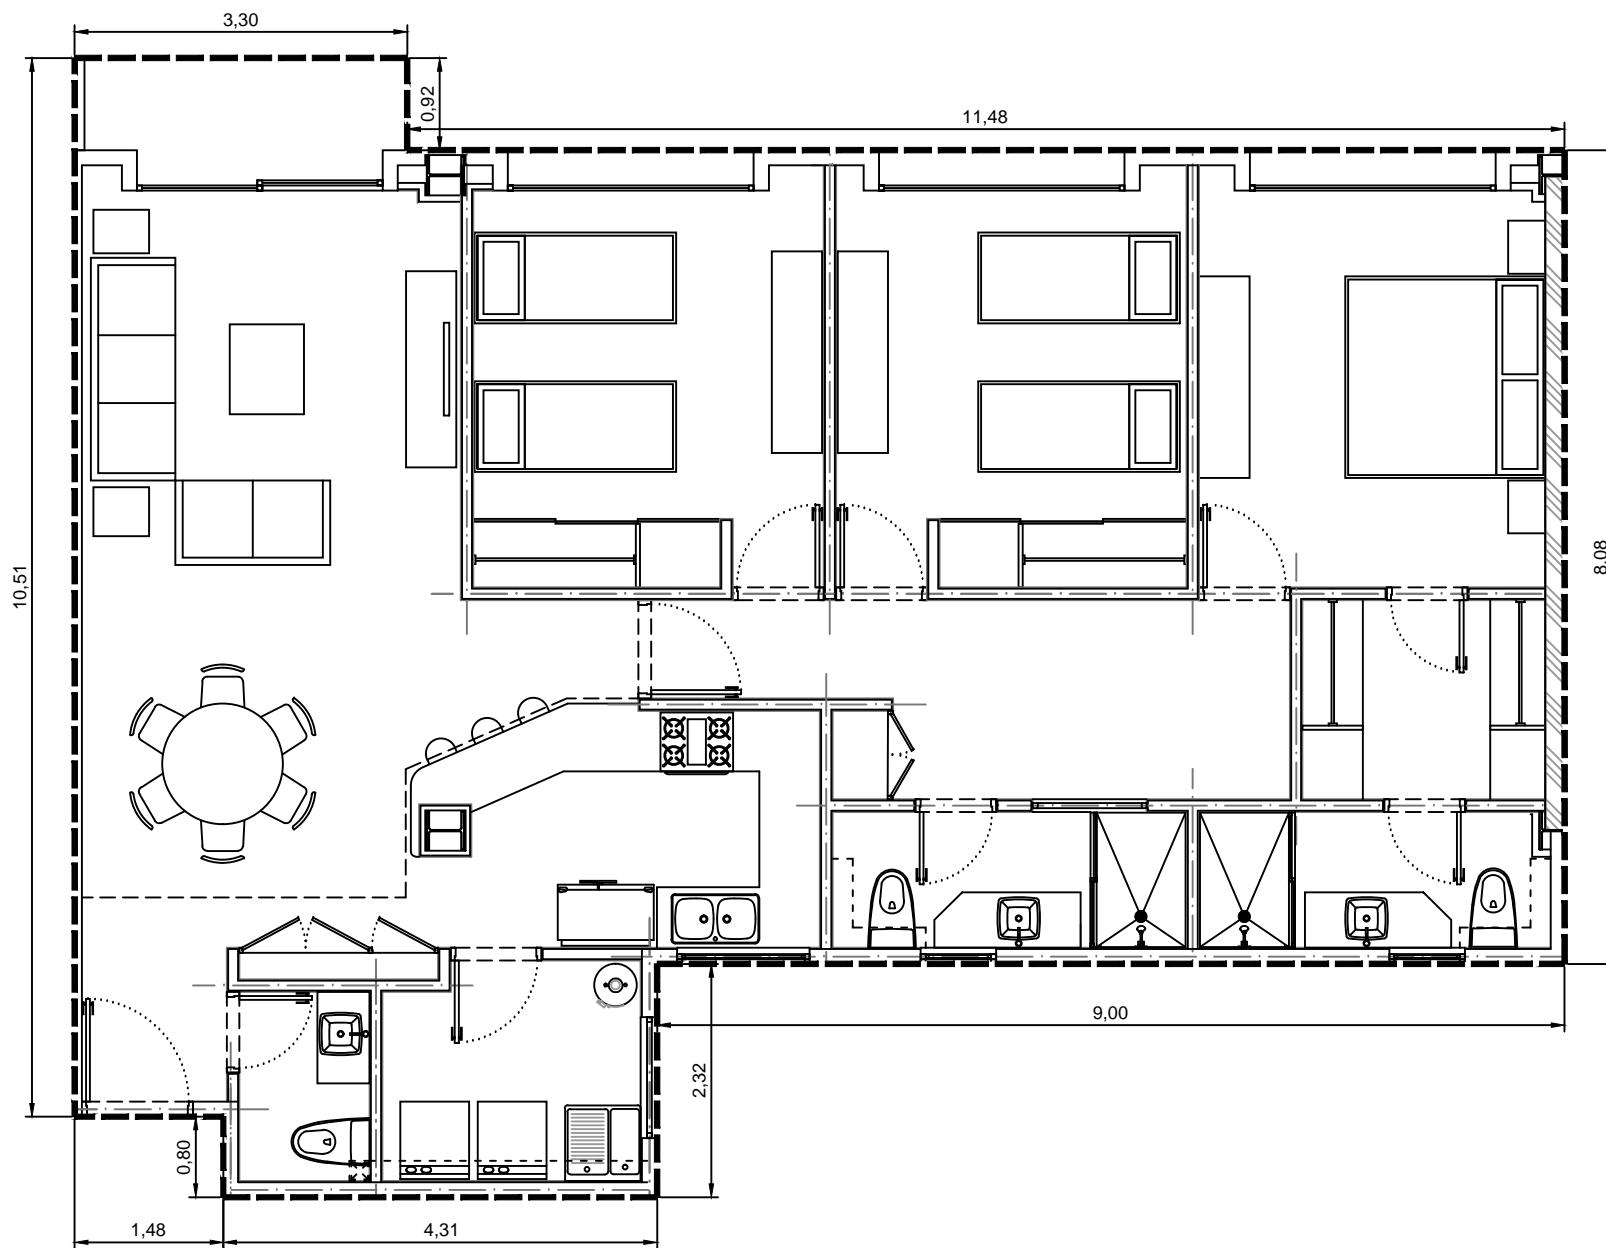

Area interior: 131.07m<sup>2</sup>  
Area balcon: 2.67m<sup>2</sup>  
Area total: 133.74m<sup>2</sup>

Escala: 1:75

Departamento 3602-02 - Edificio 3 - C6 - Piso 2  
Villa Bosque