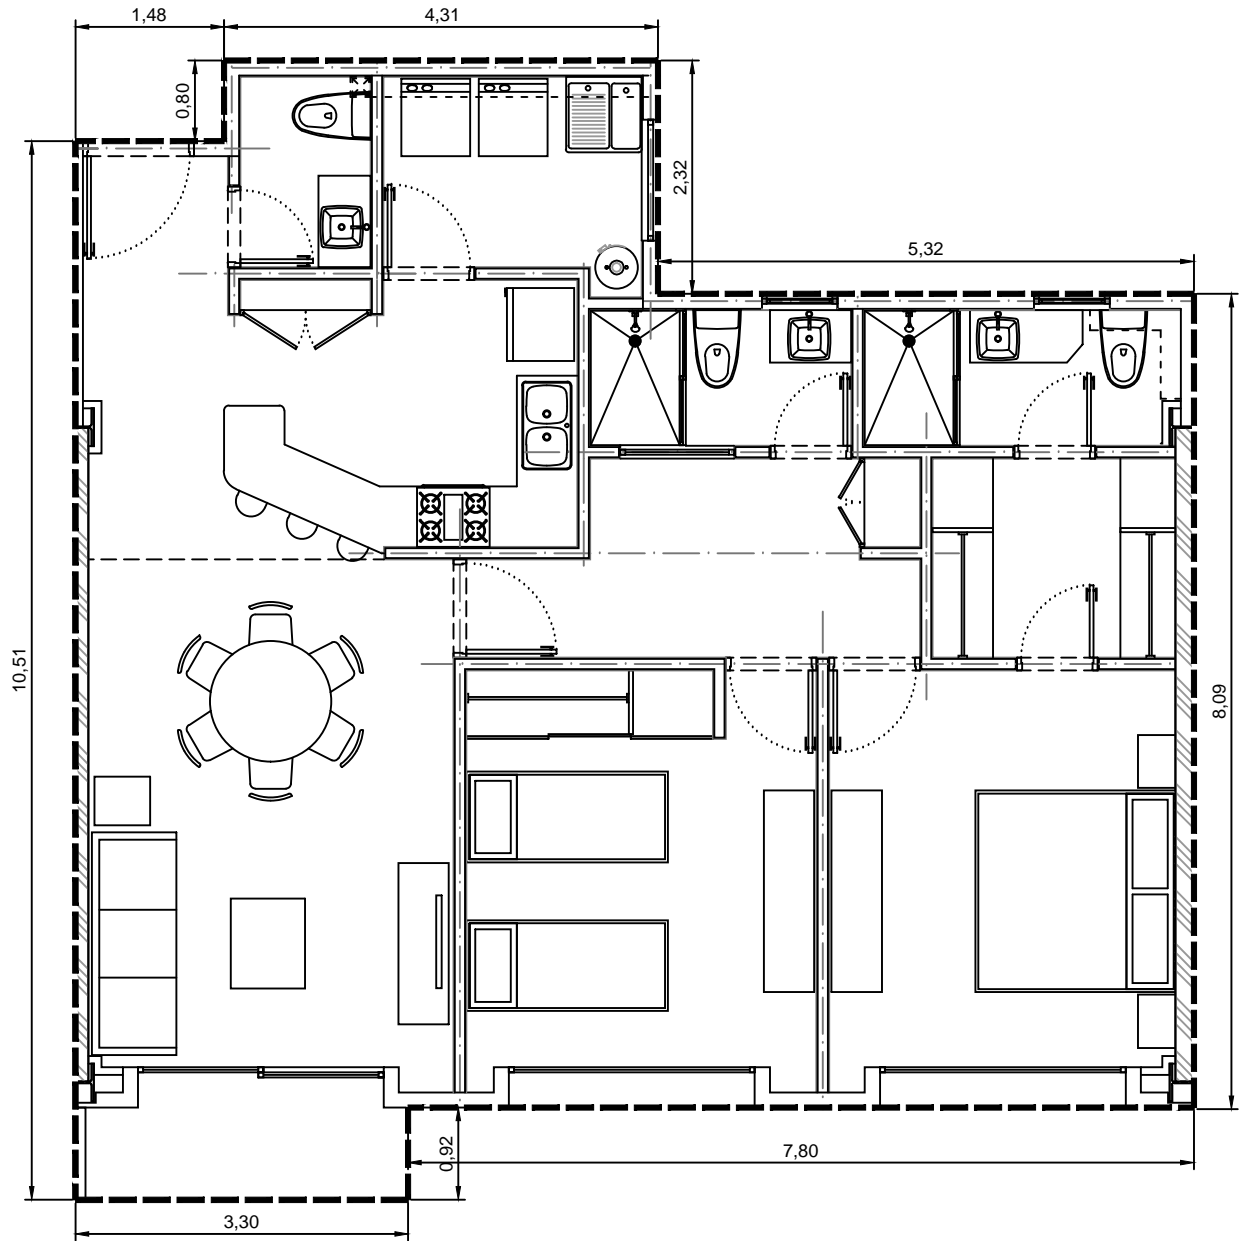

Area interior: 101.35m<sup>2</sup>  
Area balcon: 2.67m<sup>2</sup>  
Area total: 104.02m<sup>2</sup>

Escala: 1:75

Departamento 3602-03 - Edificio 3 - C6 - Piso 2  
Villa Bosque