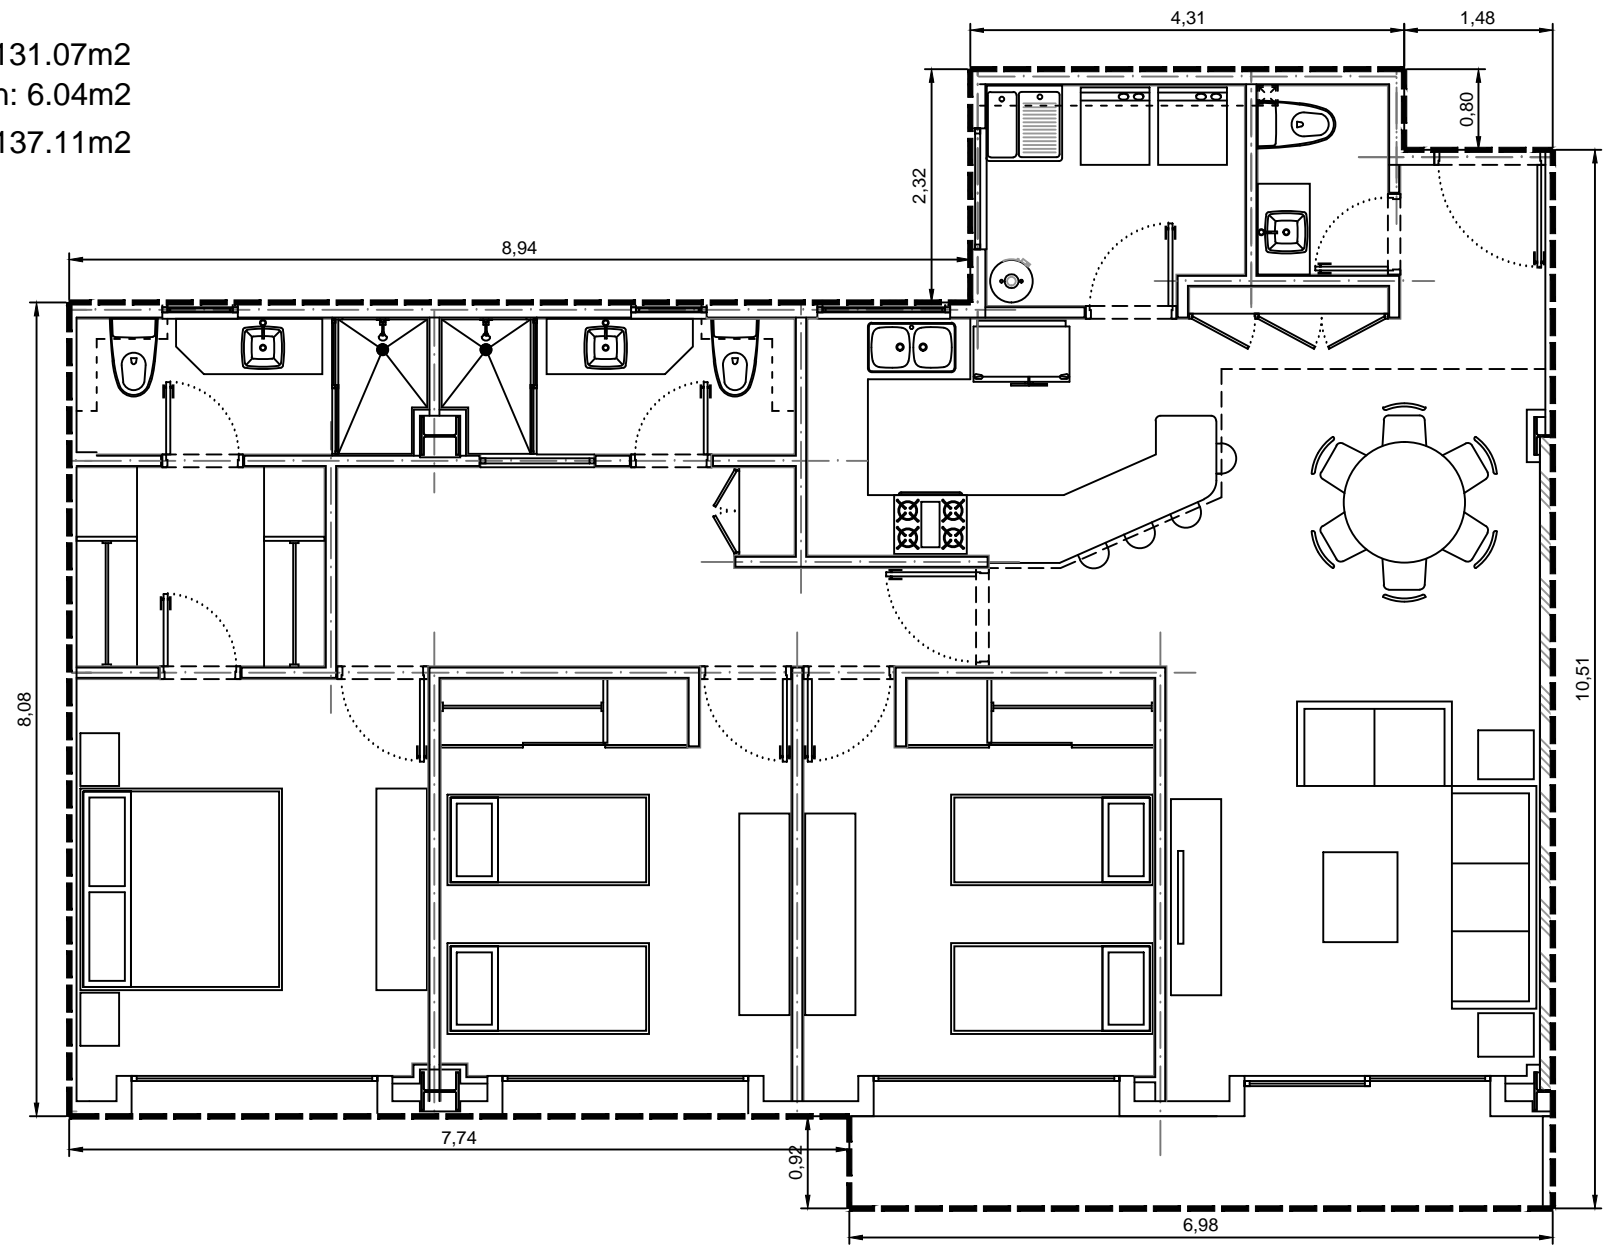

Area interior: 131.07m²
Area balcon: 6.04m²
Area total: 137.11m²

Escala: 1:75

Departamento 3602-04 - Edificio 3 - C6 - Piso 2
Villa Bosque