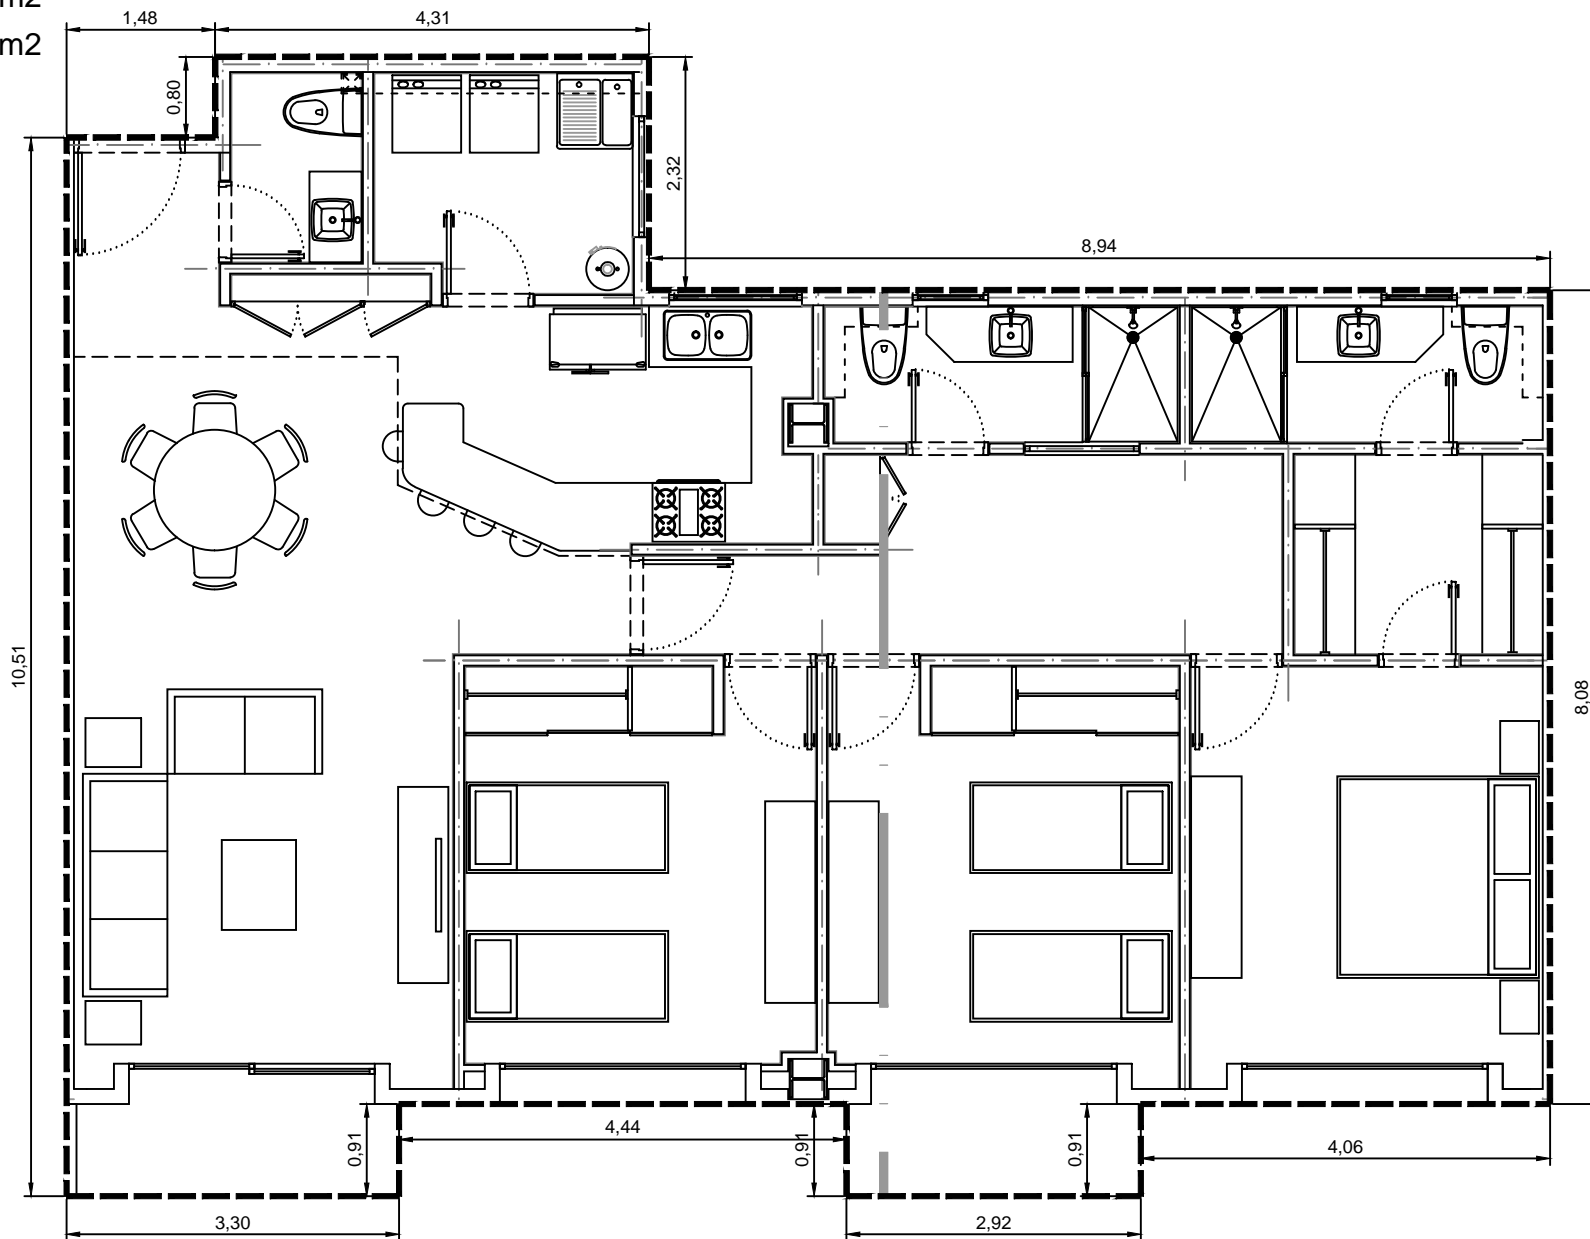

Area interior: 131.07m²
Area balcon: 6.04m²
Area total: 137.11m²

Escala: 1:75

Departamento 3602-05 - Edificio 3 - C6 - Piso 2
Villa Bosque