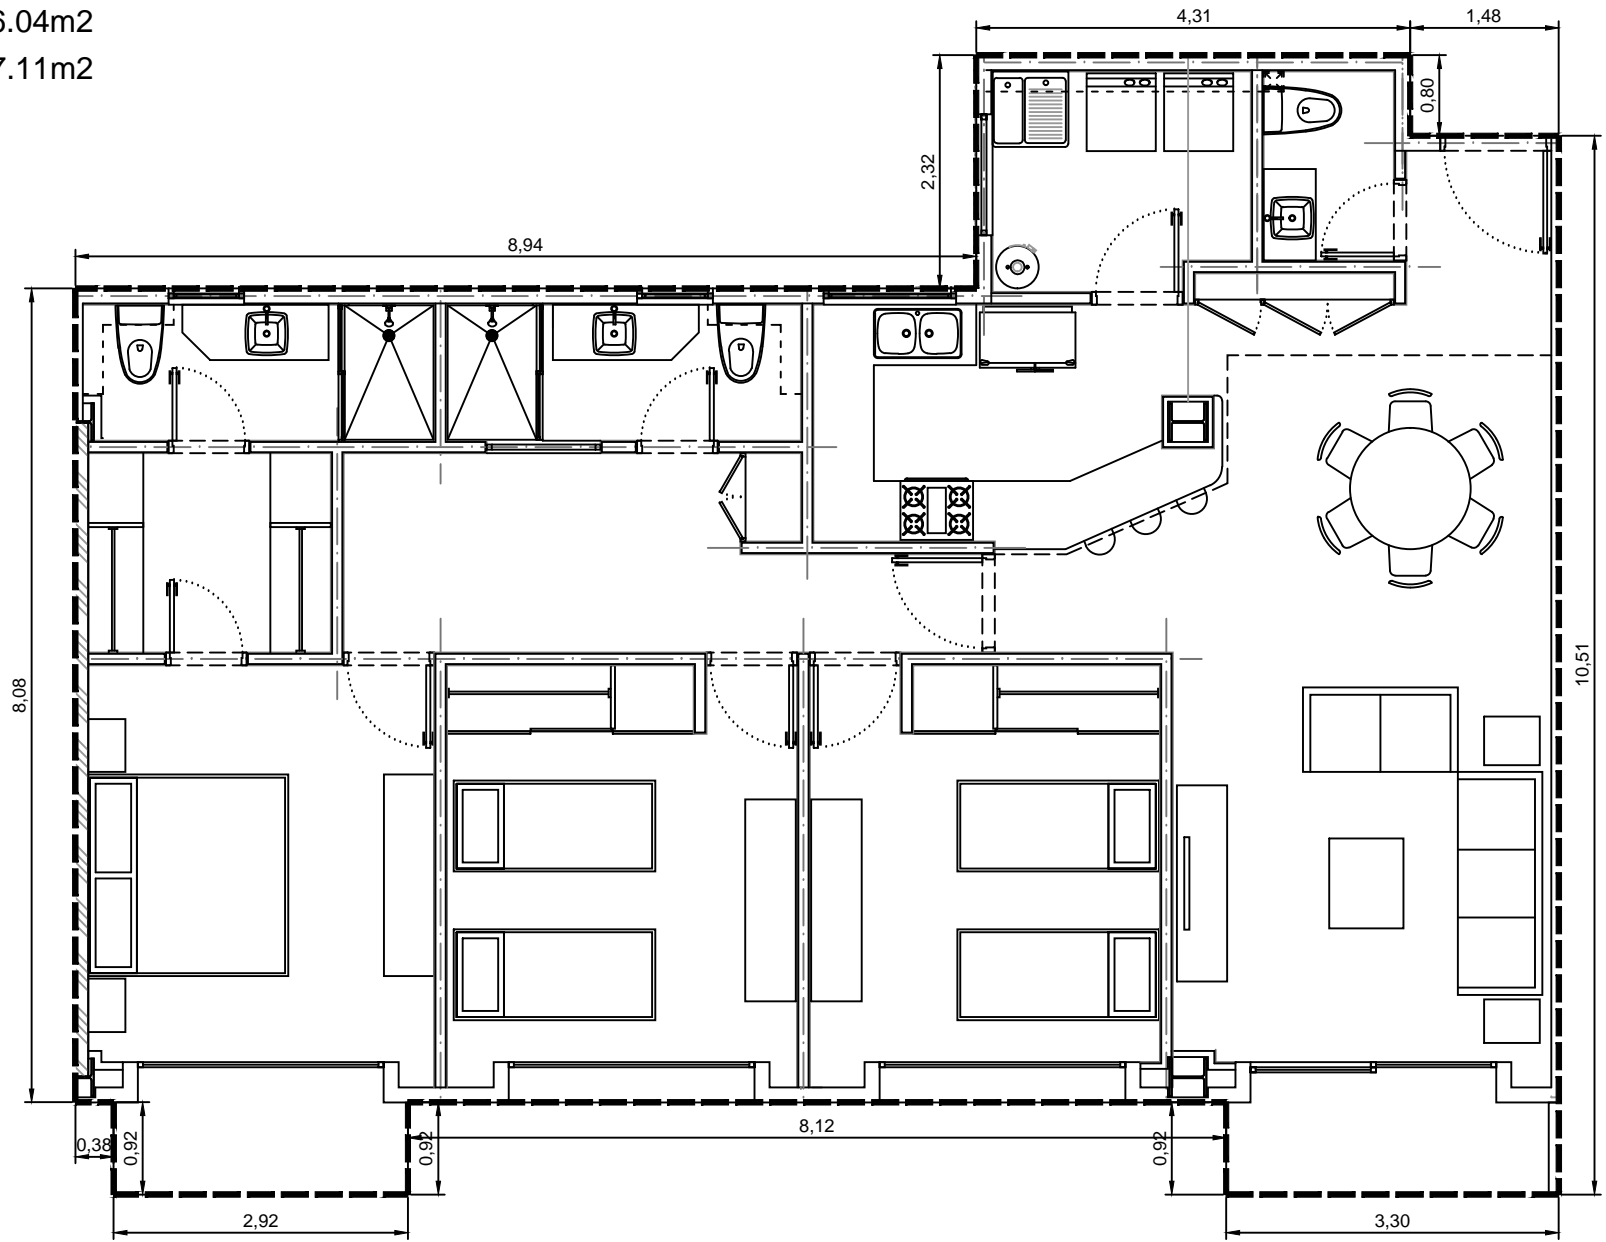

Area interior: 131.07m²
Area balcon: 6.04m²
Area total: 137.11m²

Escala: 1:75

Departamento 3602-06 - Edificio 3 - C6 - Piso 2
Villa Bosque