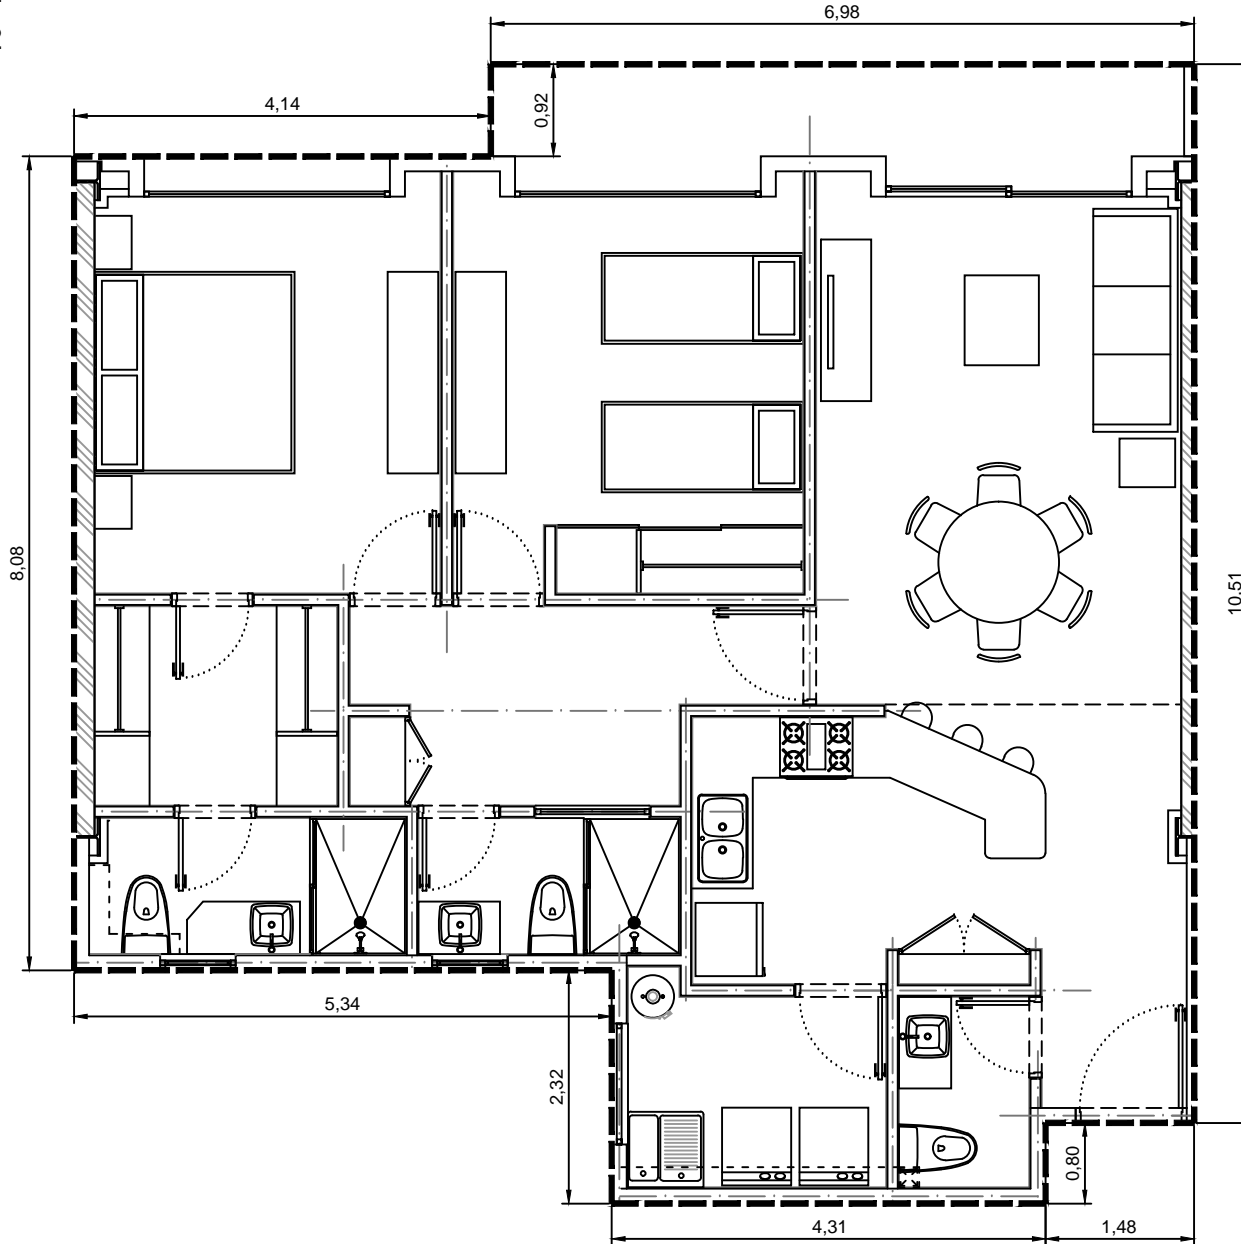

Area interior: 101.35m²
Area balcon: 6.04m²
Area total: 107.39m²

Escala: 1:75

Departamento 3602-07 - Edificio 3 - C6 - Piso 2
Villa Bosque