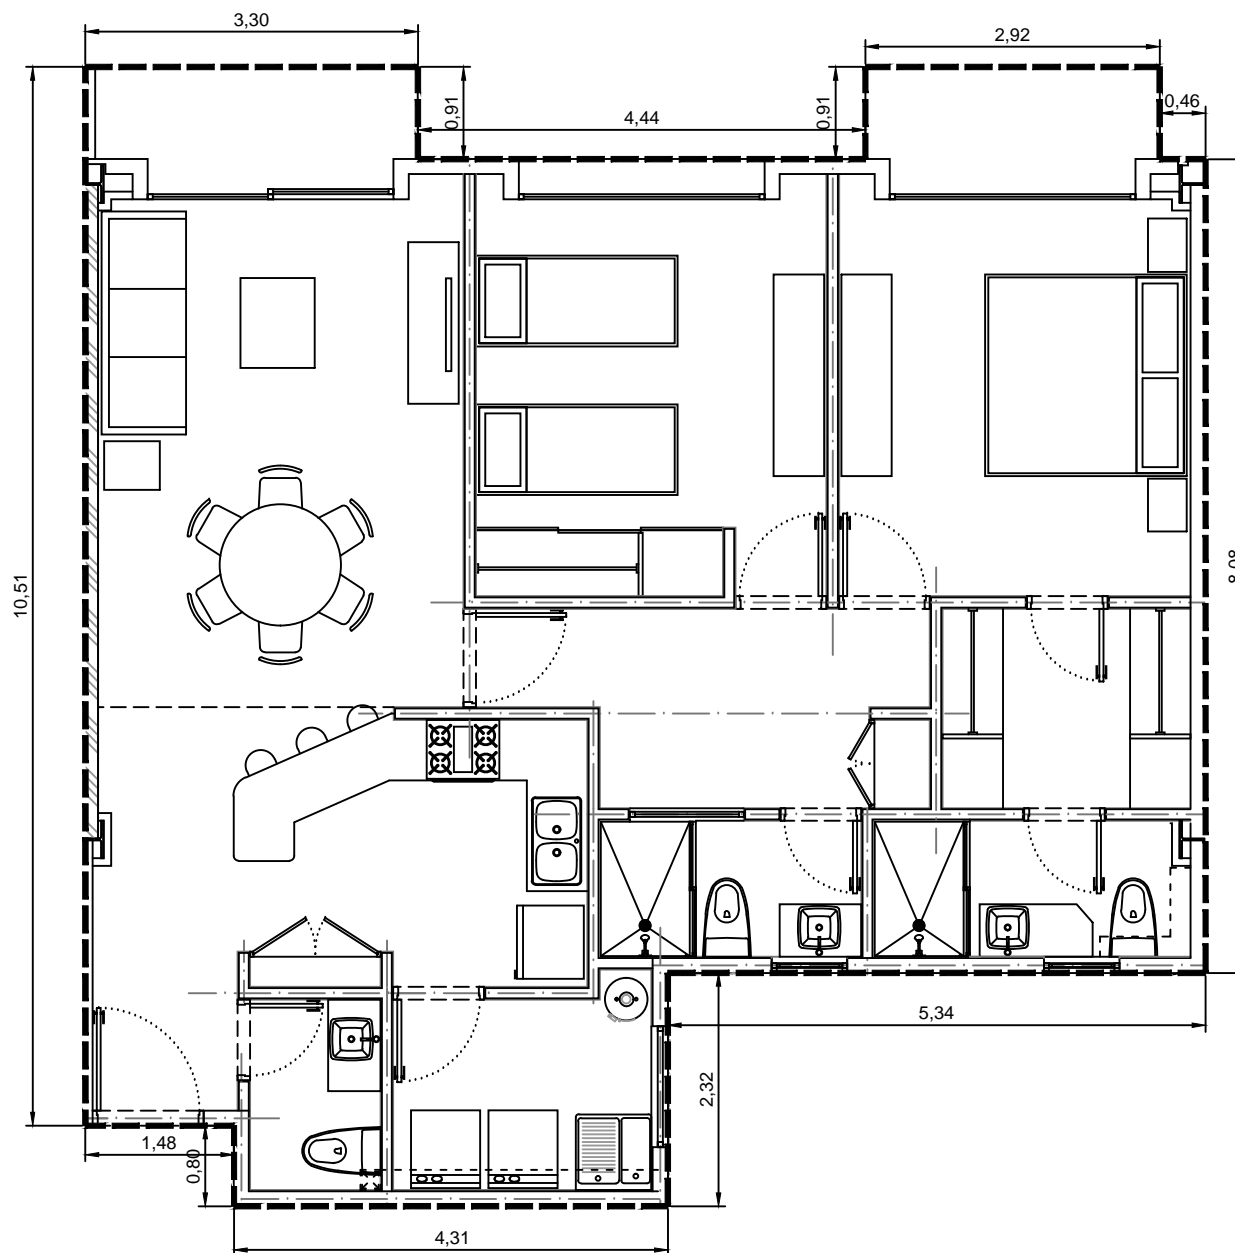

Area interior: 101.35m²
Area balcon: 6.04m²
Area total: 107.39m²

Escala: 1:75

Departamento 3602-08 - Edificio 3 - C6 - Piso 2
Villa Bosque