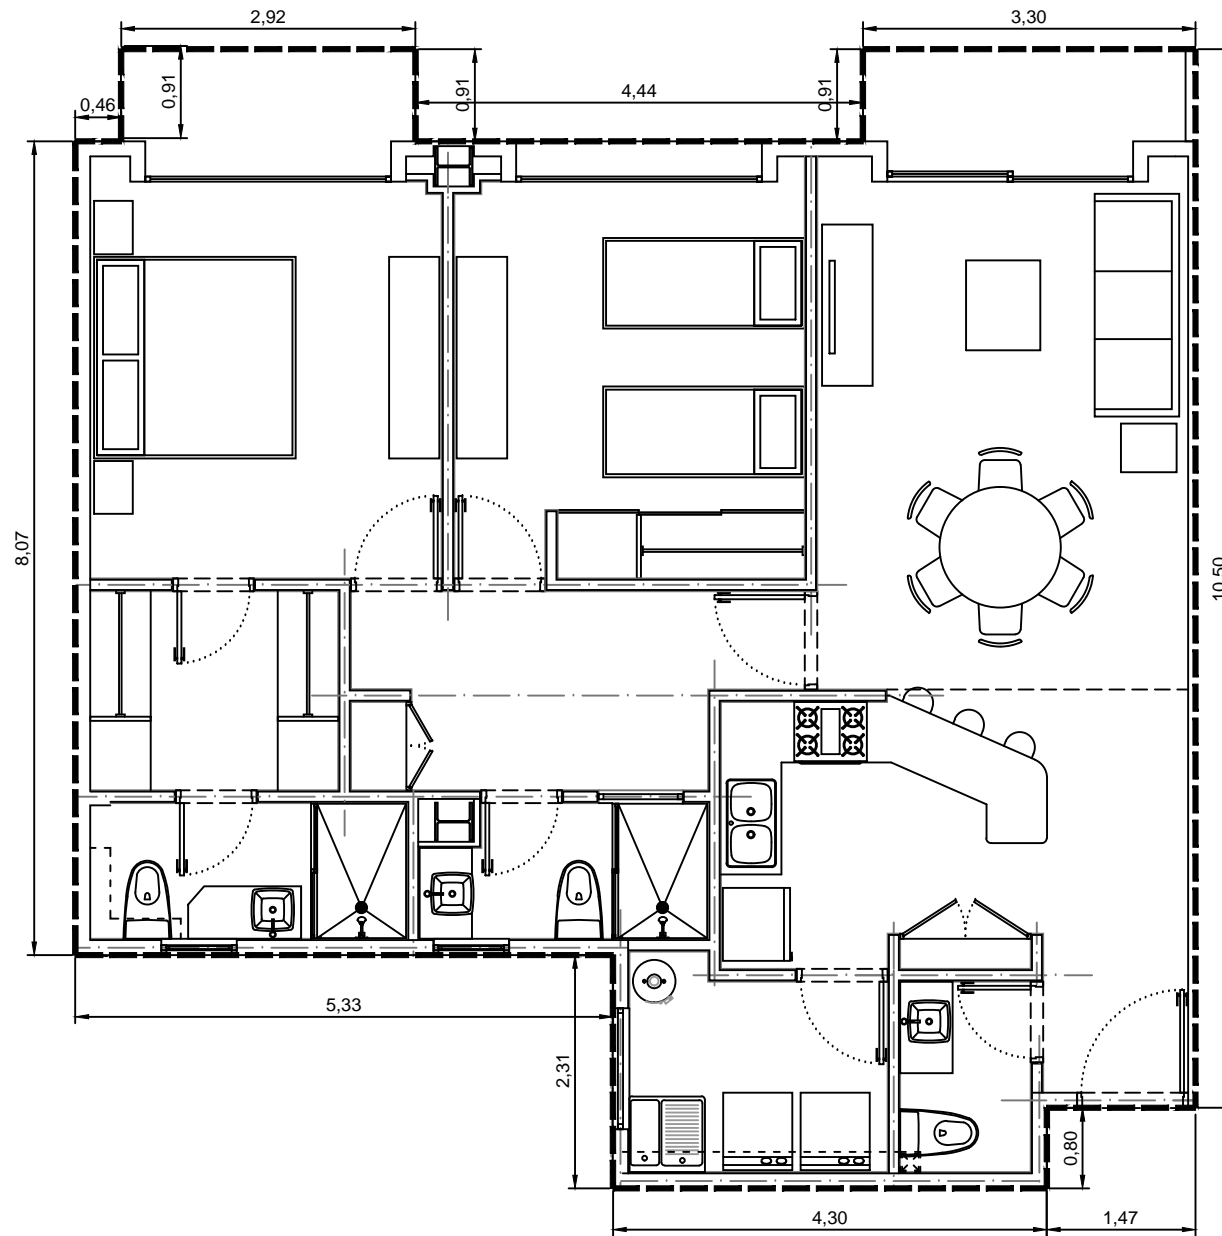

Area interior: 101.35m²
Area balcon: 6.04m²
Area total: 107.39m²

Escala: 1:75

Departamento 3603-01 - Edificio 3 - C6 - Piso 3
Villa Bosque