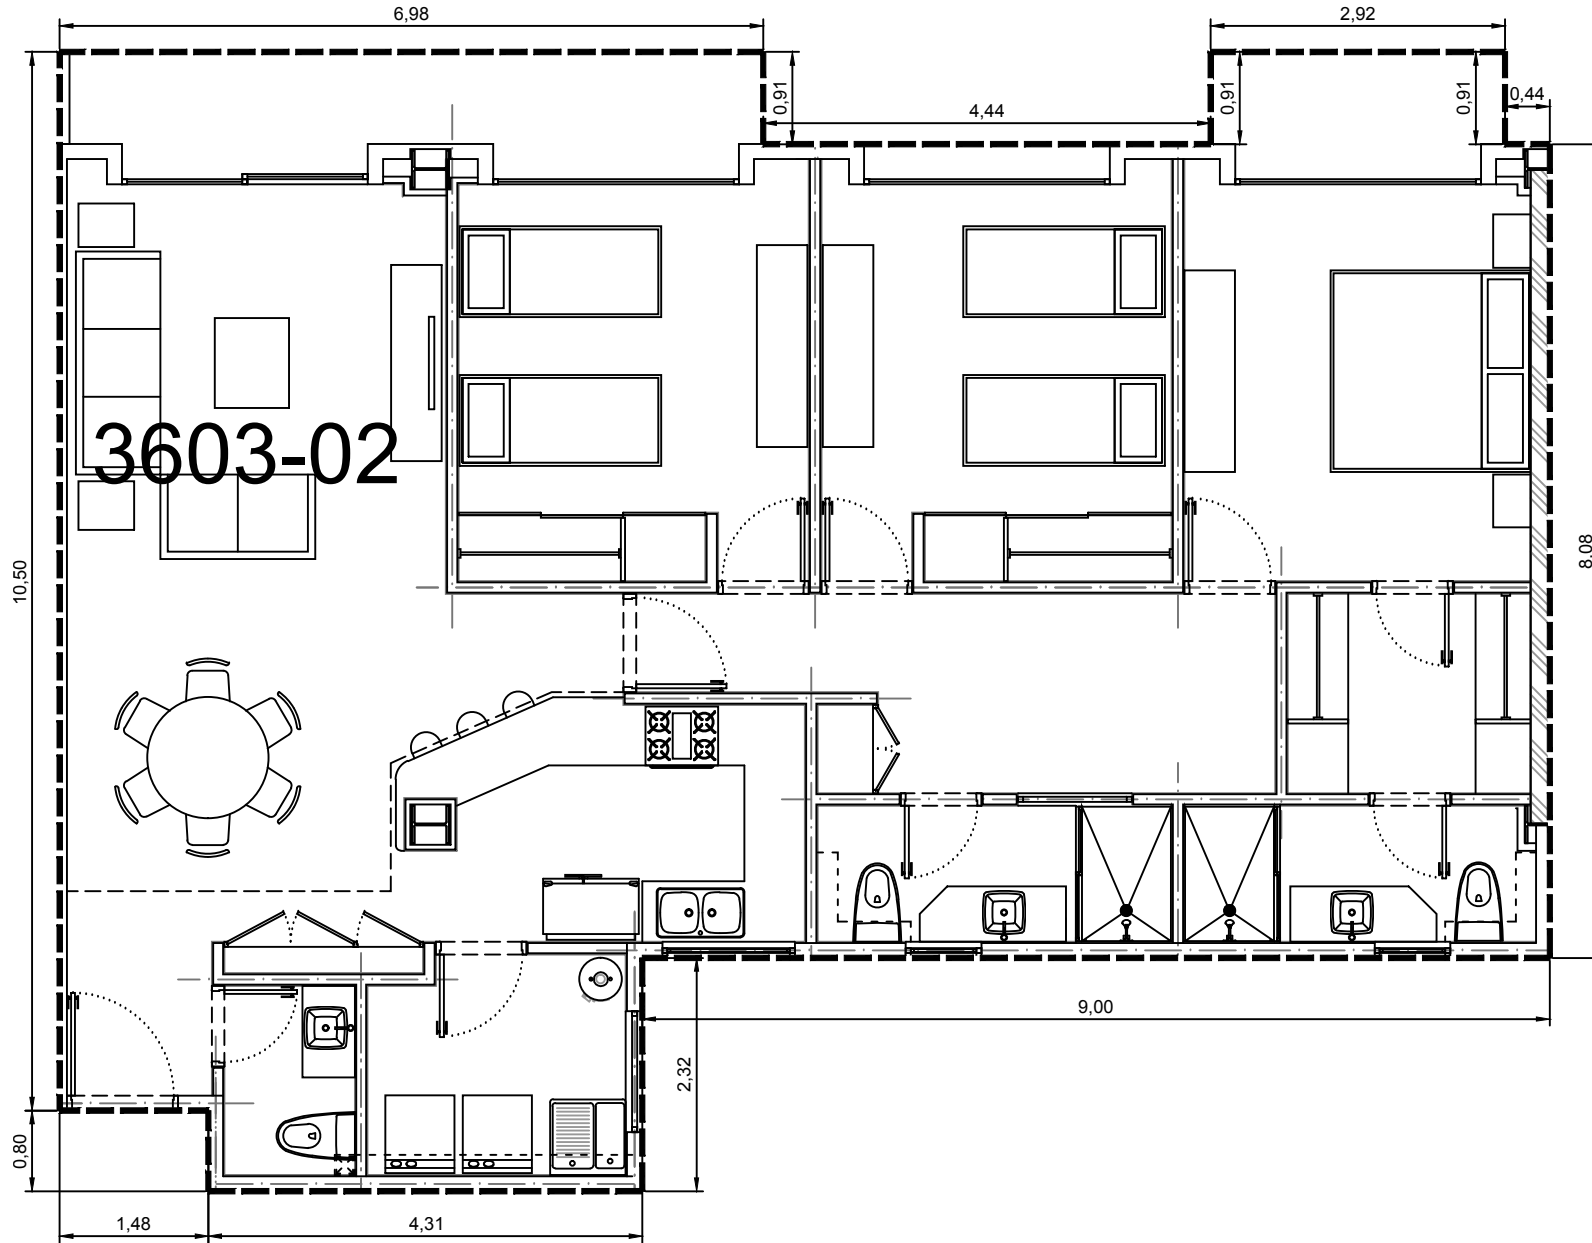

Area interior: 131.07m²
Area balcón: 9.75m²
Area total: 140.82m²

Escala: 1:75

Departamento 3603-02 - Edificio 3 - C6 - Piso 3
Villa Bosque