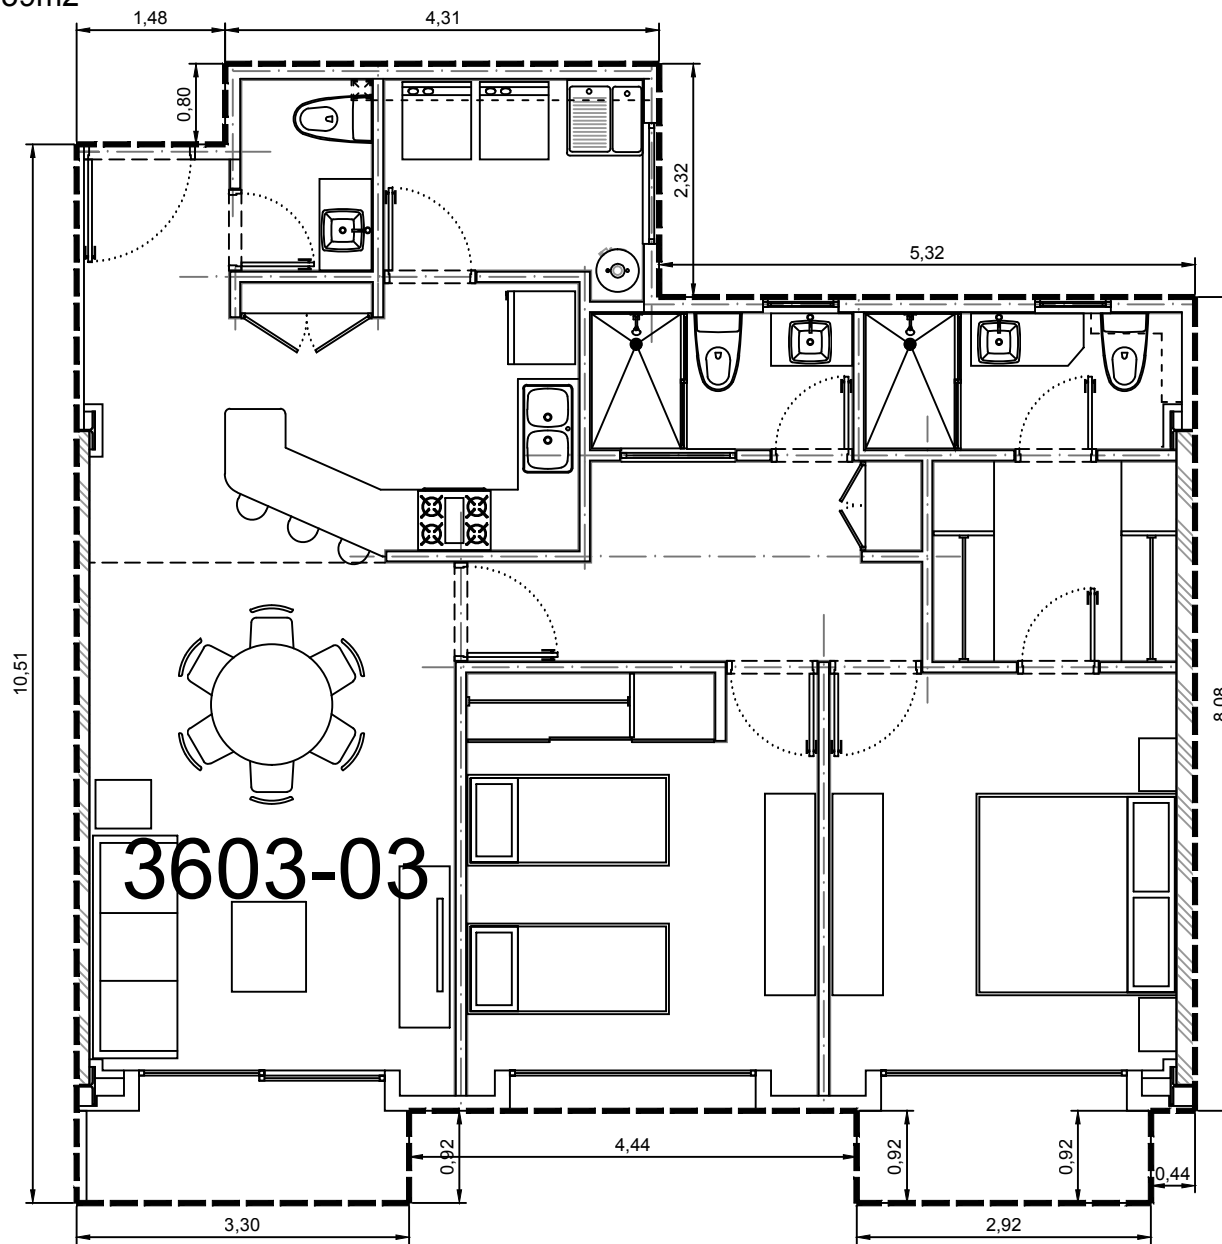

Area interior: 101.35m²
Area balcón: 6.04m²
Area total: 107.39m²

Escala: 1:75

Departamento 3603-03 - Edificio 3 - C6 - Piso 3
Villa Bosque