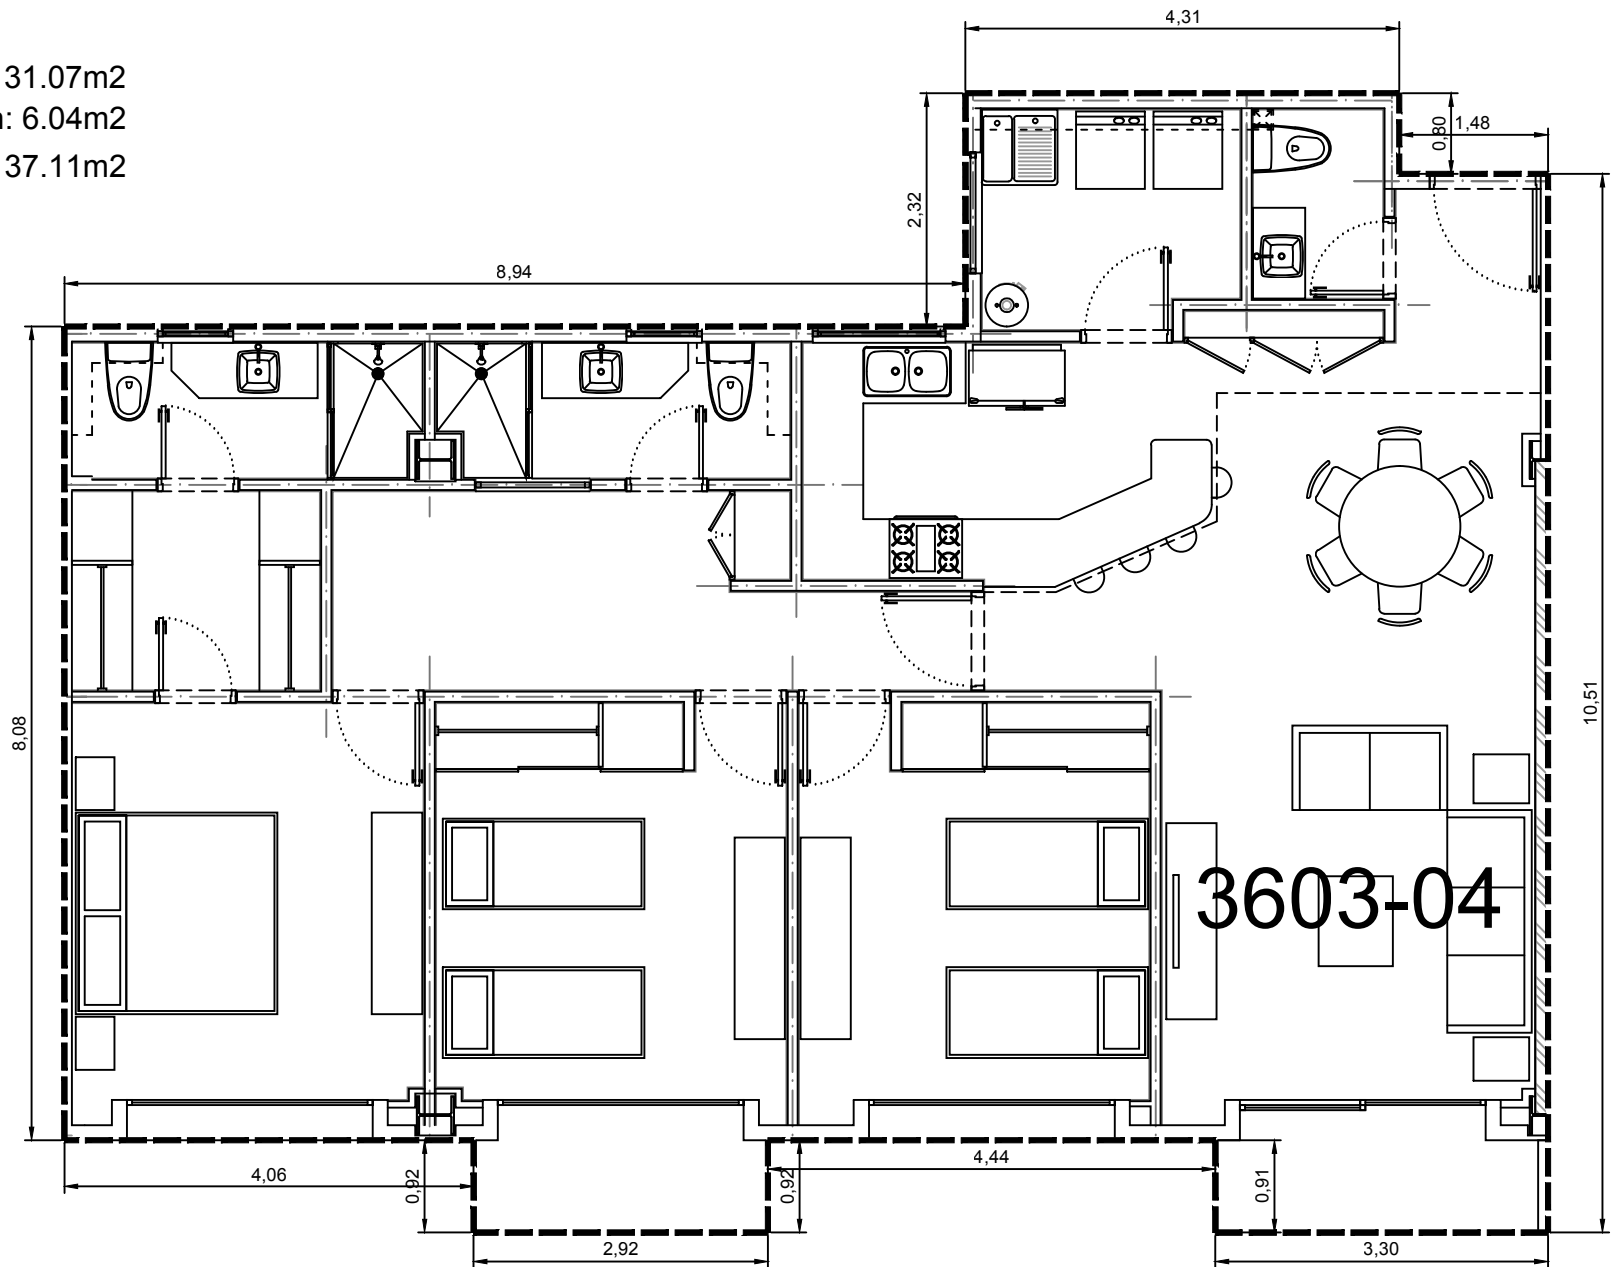

Area interior: 131.07m<sup>2</sup>  
Area balcón: 6.04m<sup>2</sup>  
Area total: 137.11m<sup>2</sup>

Escala: 1:75

Departamento 3603-04 - Edificio 3 - C6 - Piso 3  
Villa Bosque