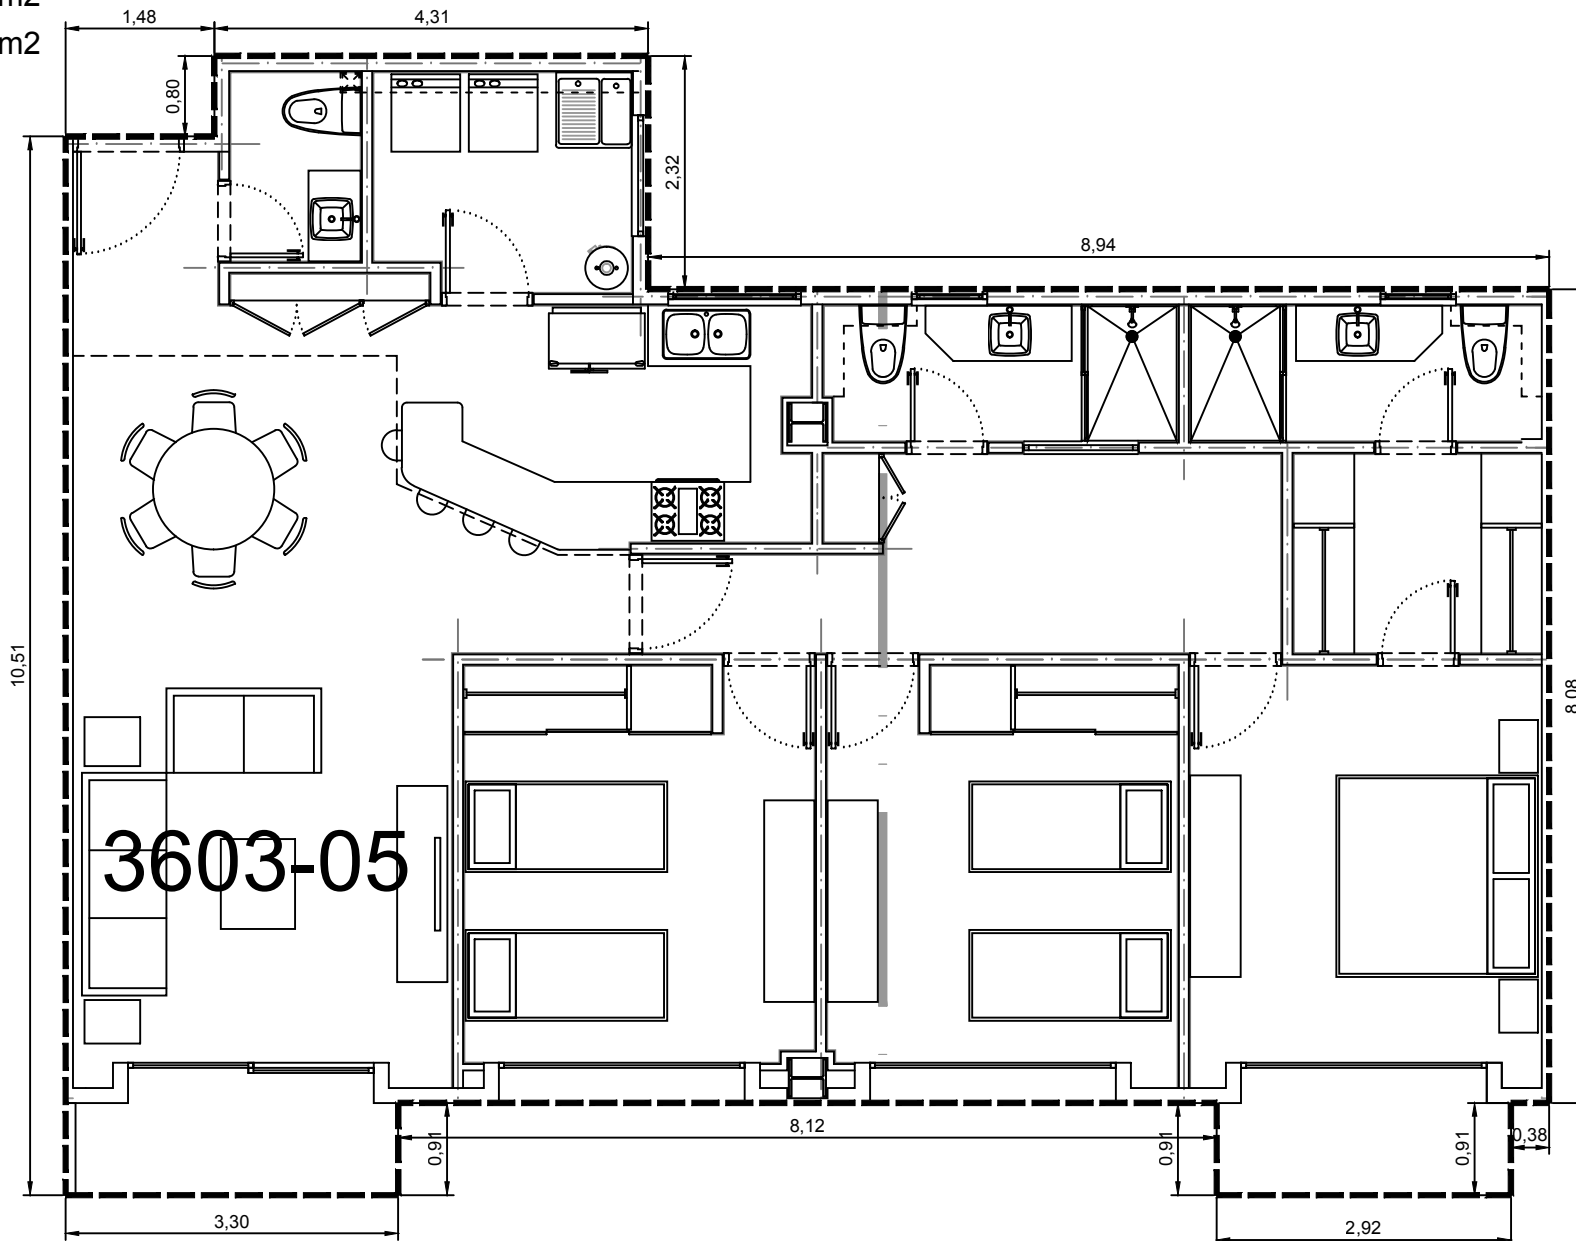

Area interior: 131.07m²
Area balcón: 6.04m²
Area total: 137.11m²

Escala: 1:75

Departamento 3603-05 - Edificio 3 - C6 - Piso 3
Villa Bosque