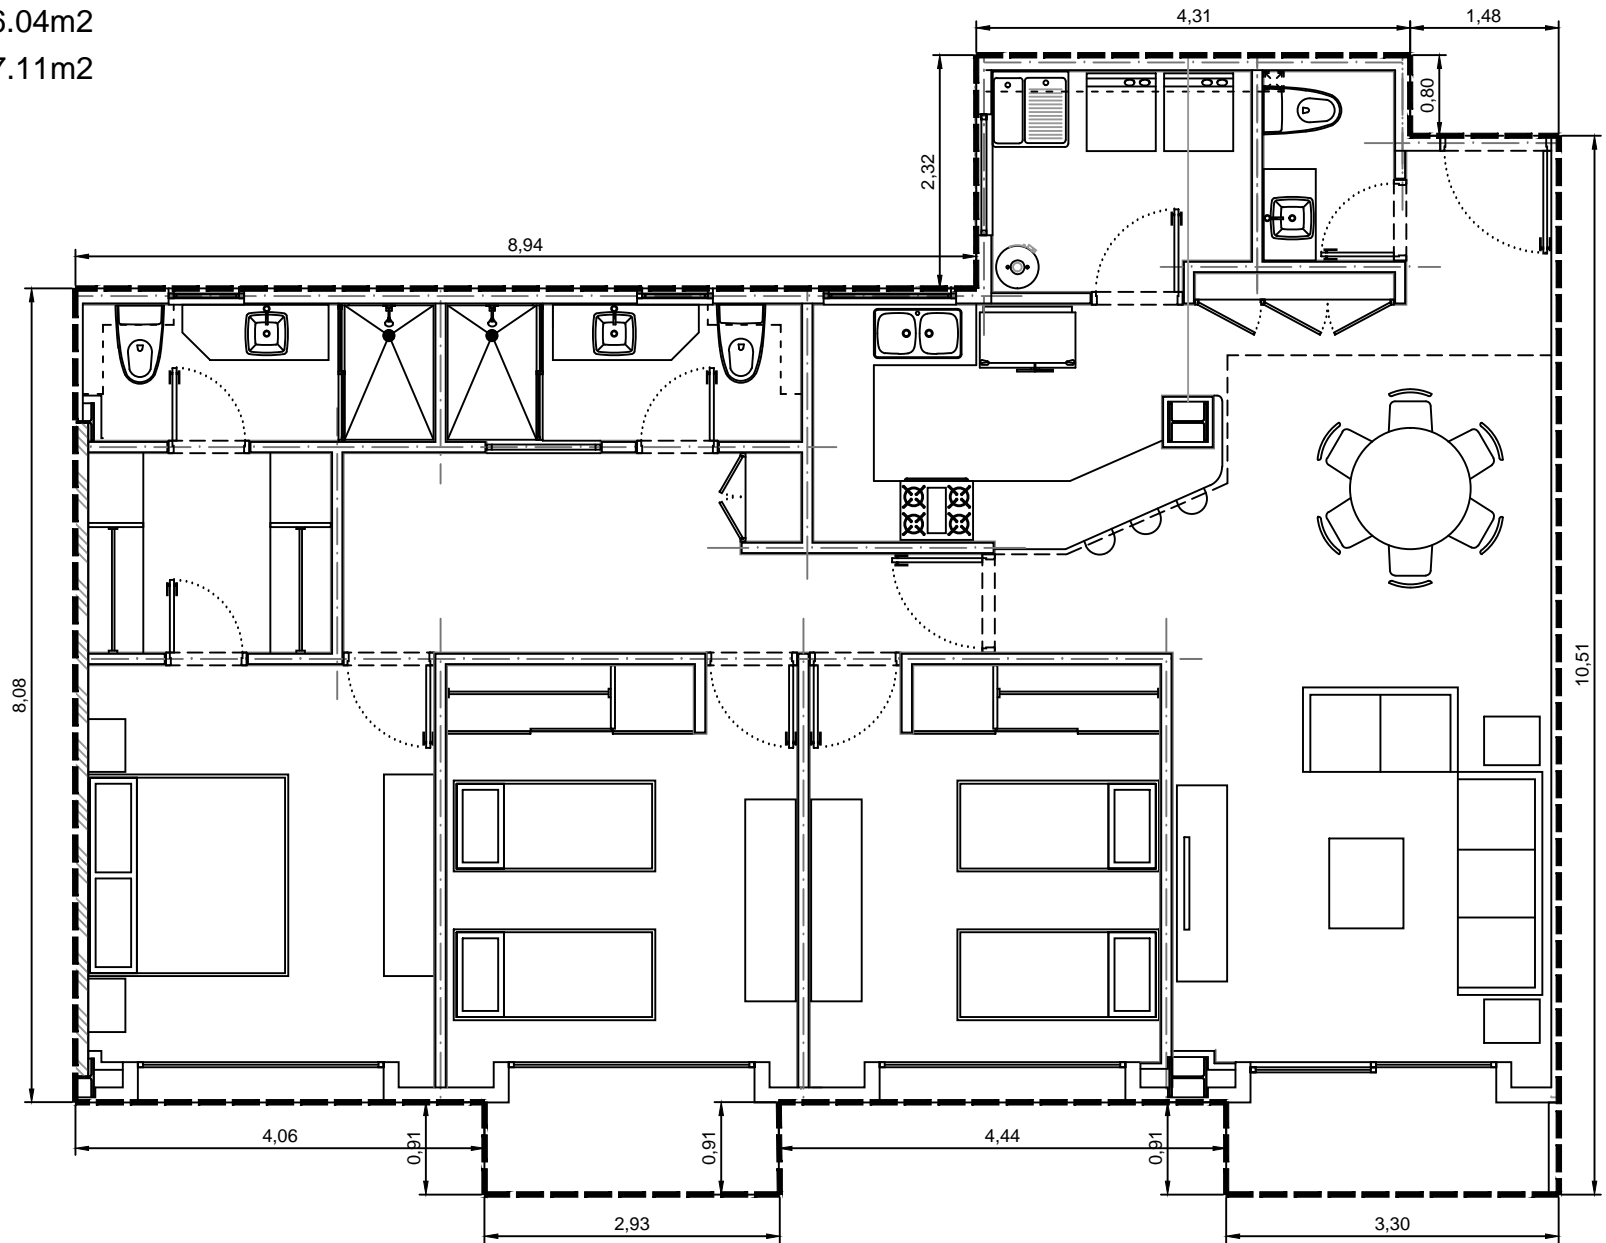

Area interior: 131.07m<sup>2</sup>  
Area balcon: 6.04m<sup>2</sup>  
Area total: 137.11m<sup>2</sup>

Escala: 1:75

Departamento 3603-06 - Edificio 3 - C6 - Piso 3  
Villa Bosque