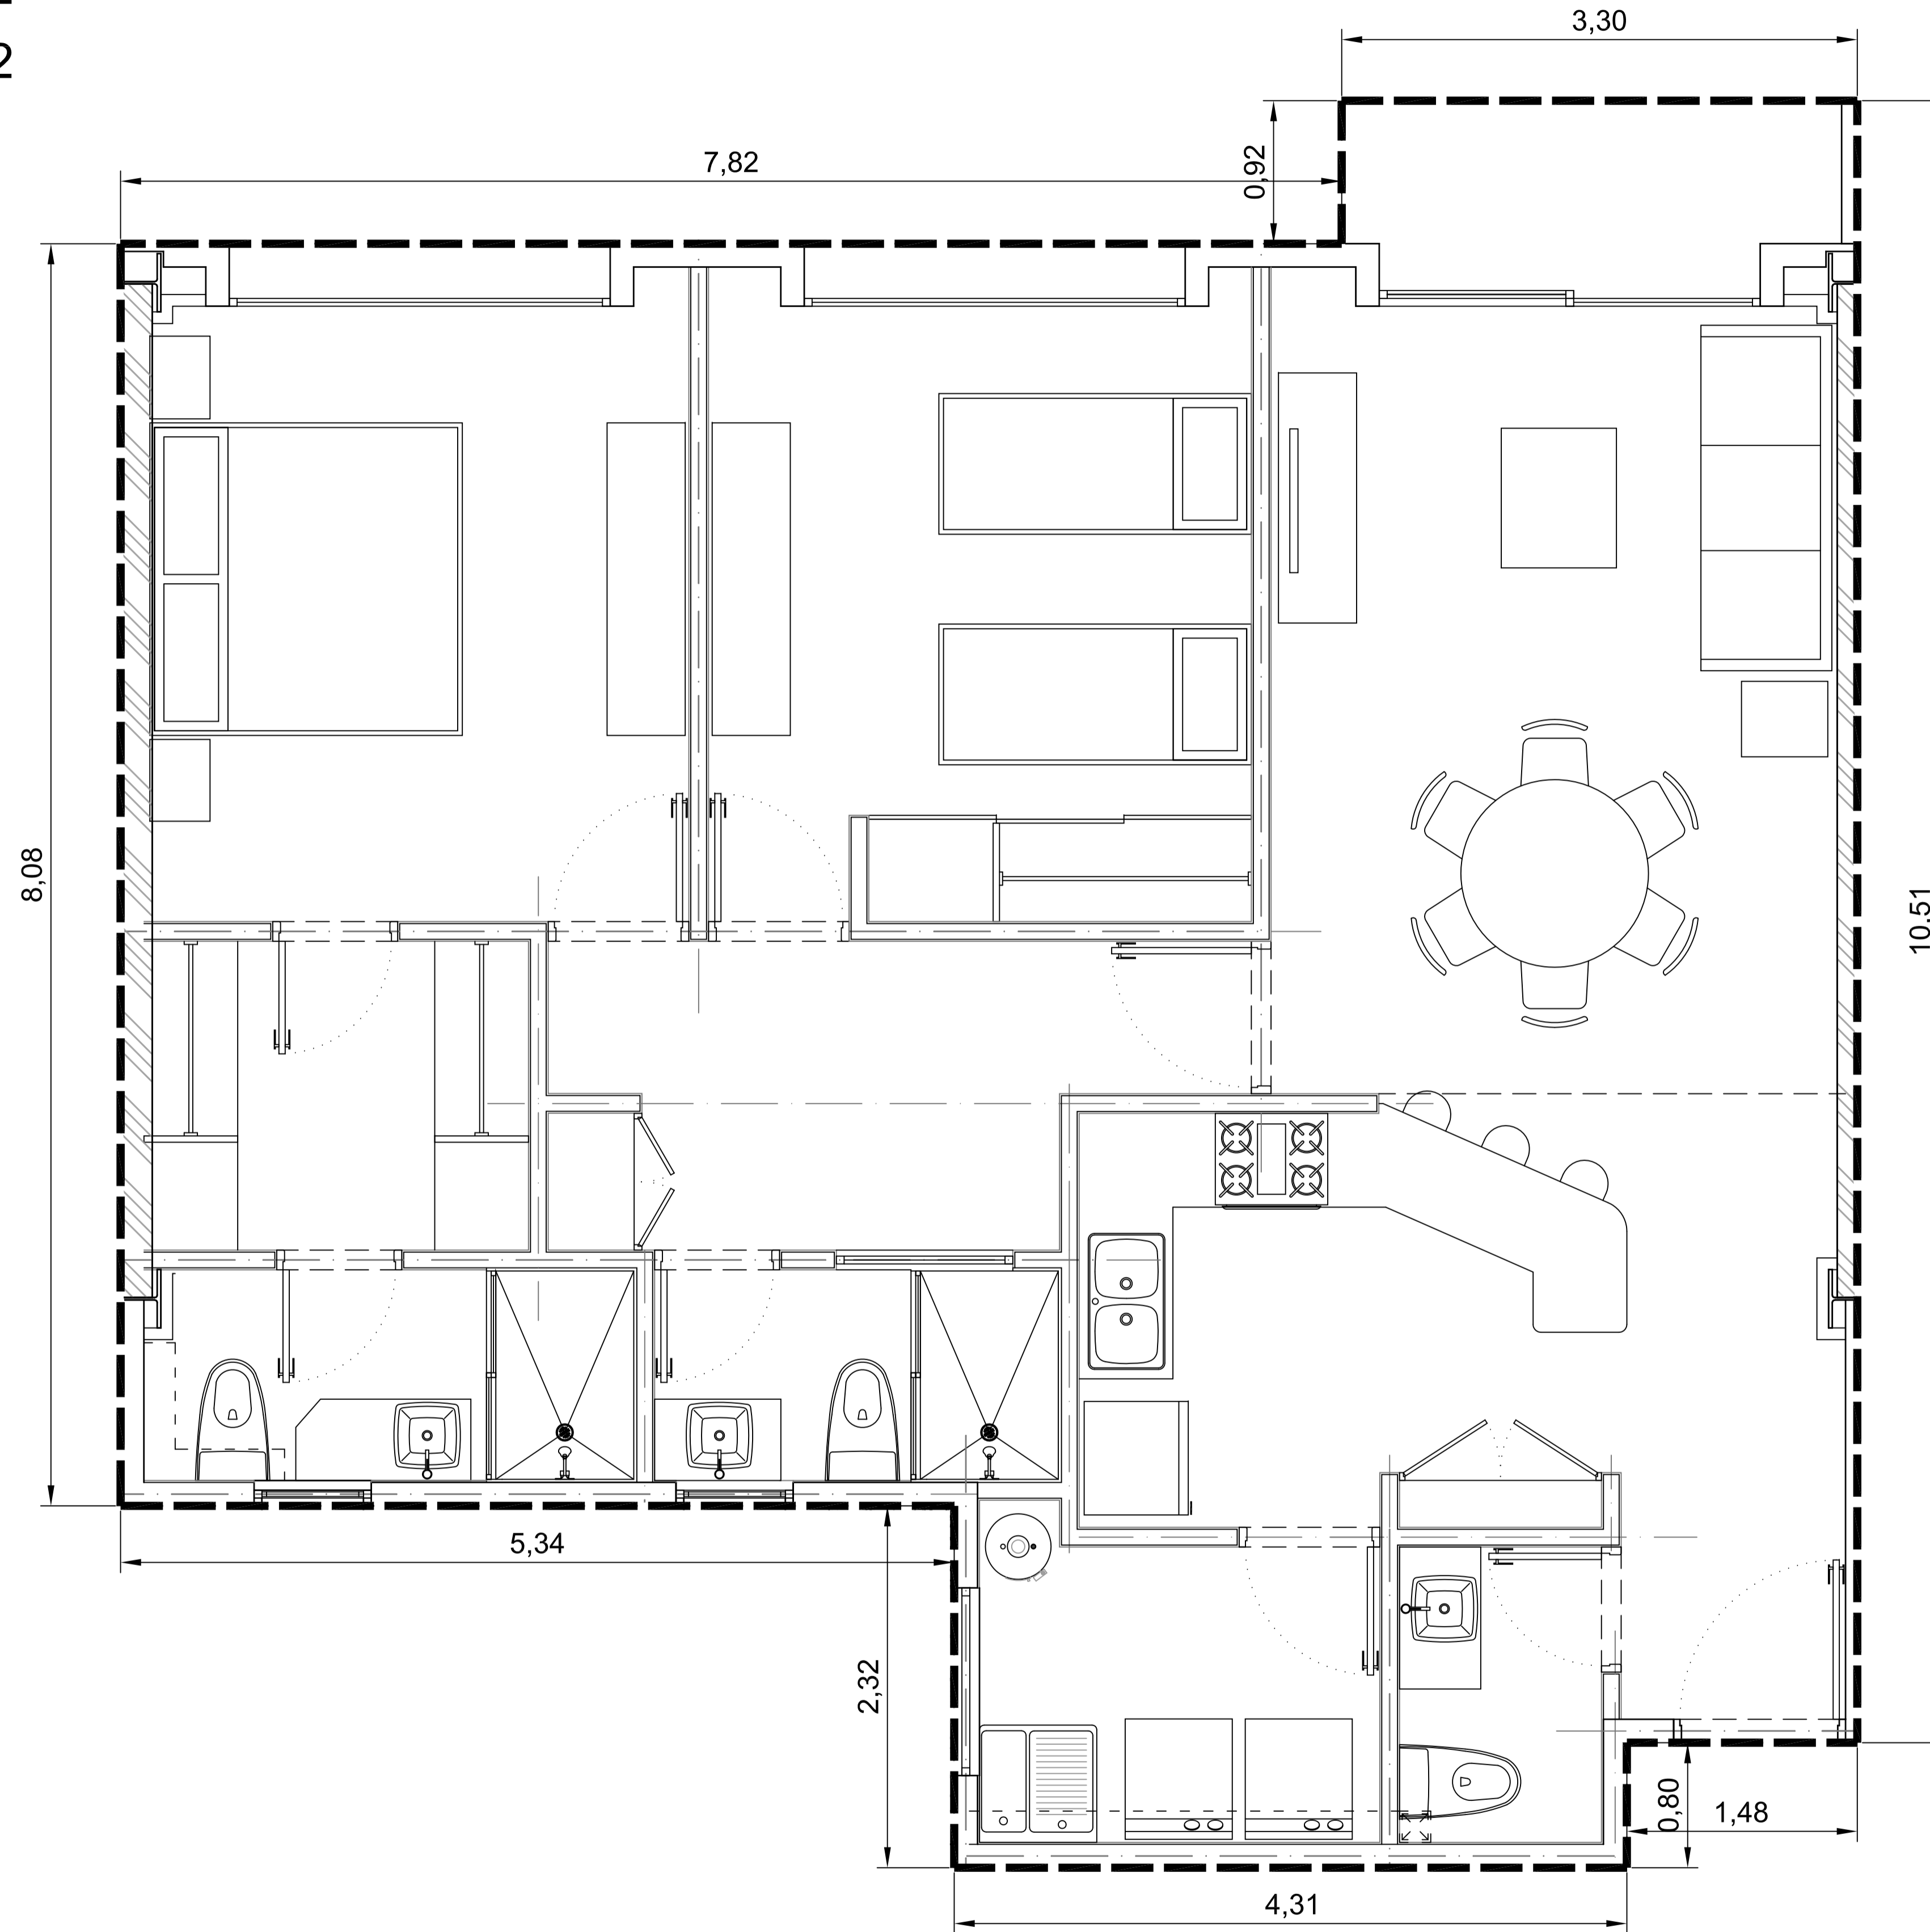

Area interior: 101.35m²
Area balcón: 2.67m²
Area total: 104.02m²

Escala: 1:75

Departamento 3603-07 - Edificio 3 - C6 - Piso 3
Villa Bosque