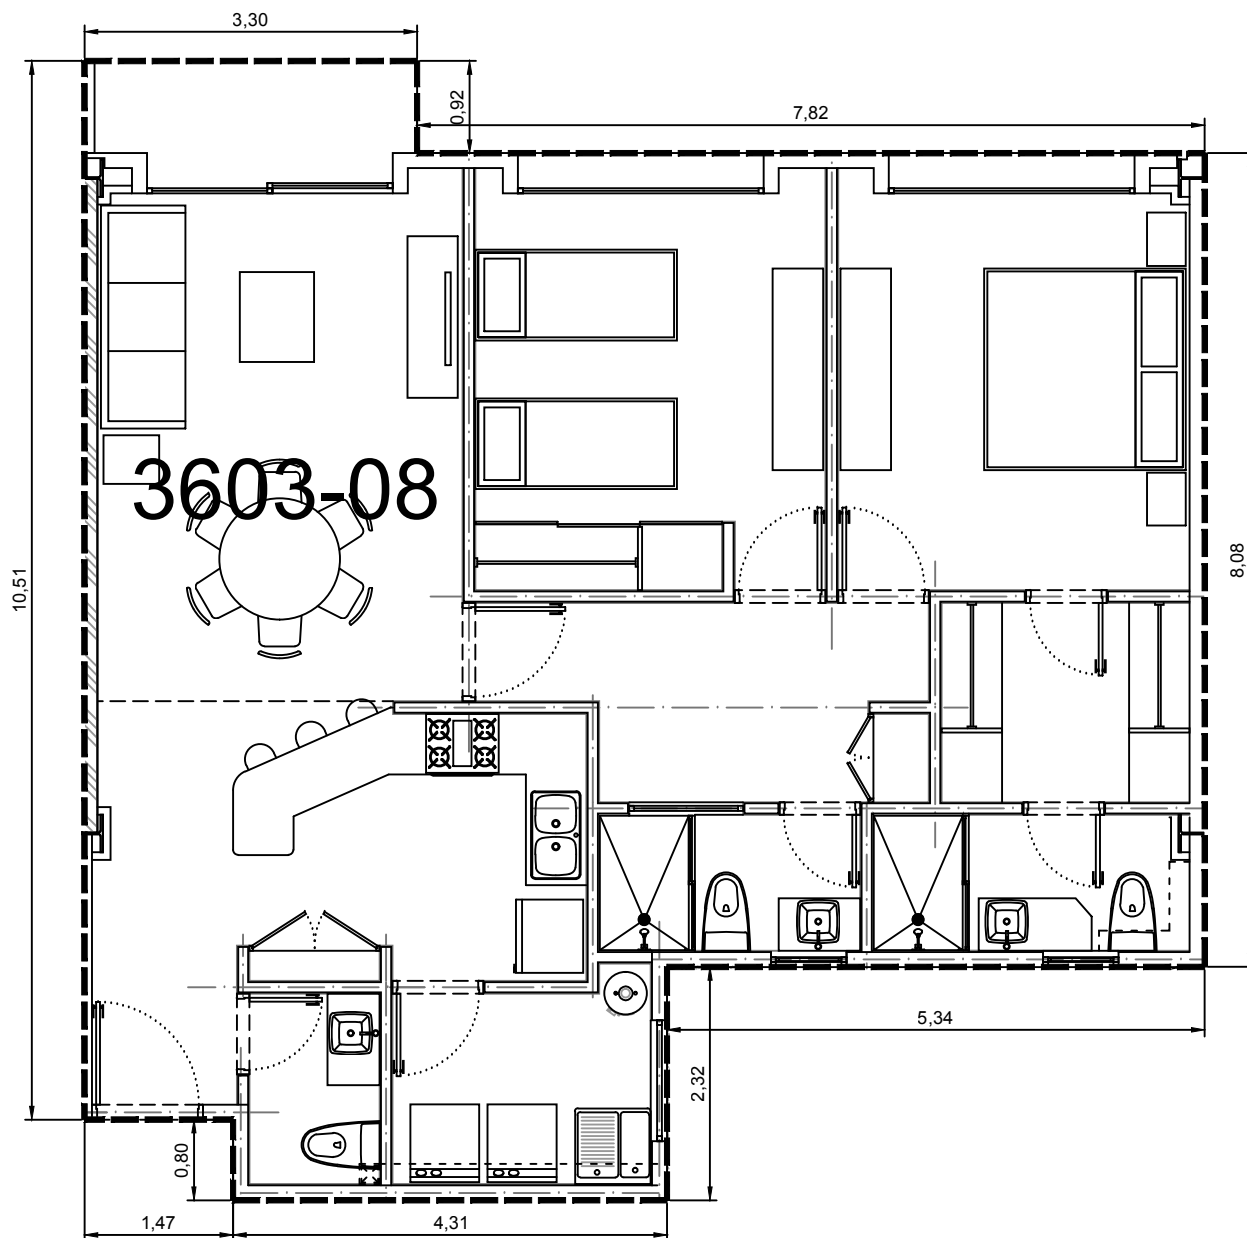

Area interior: 101.35m²
Area balcón: 2.67m²
Area total: 104.02m²

Escala: 1:75

Departamento 3603-08 - Edificio 3 - C6 - Piso 3
Villa Bosque