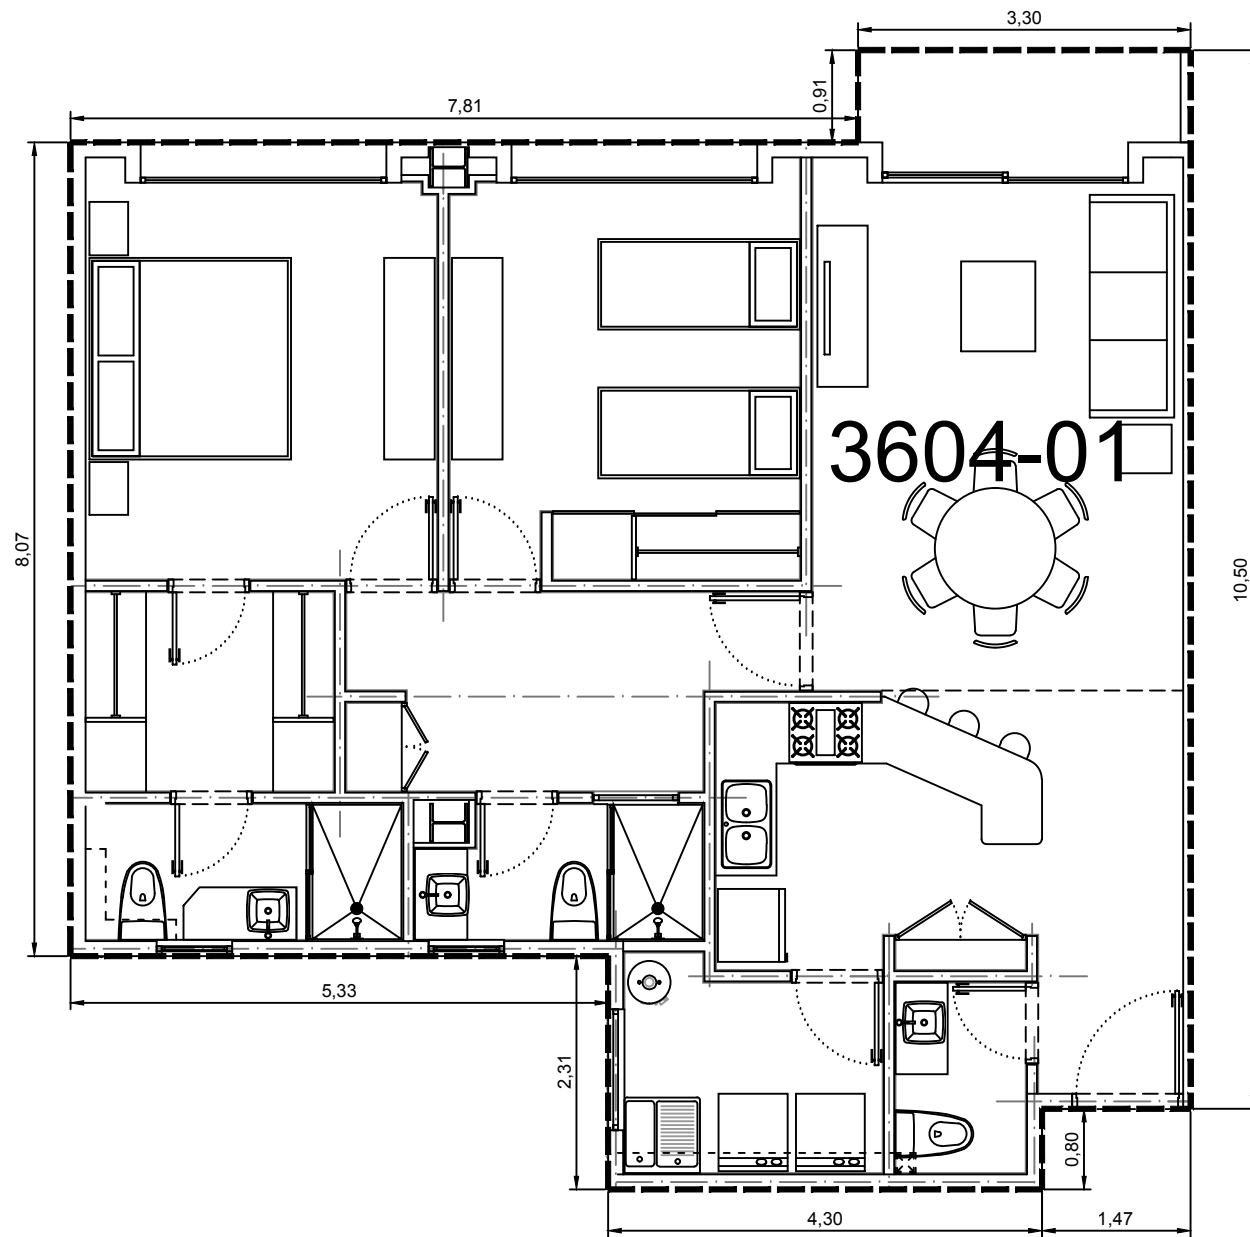

Area interior: 101.35m<sup>2</sup>  
Area balcón: 2.67m<sup>2</sup>  
Area total: 104.02m<sup>2</sup>

Escala: 1:75

Departamento 3604-01 - Edificio 3 - C6 - Piso 4  
Villa Bosque