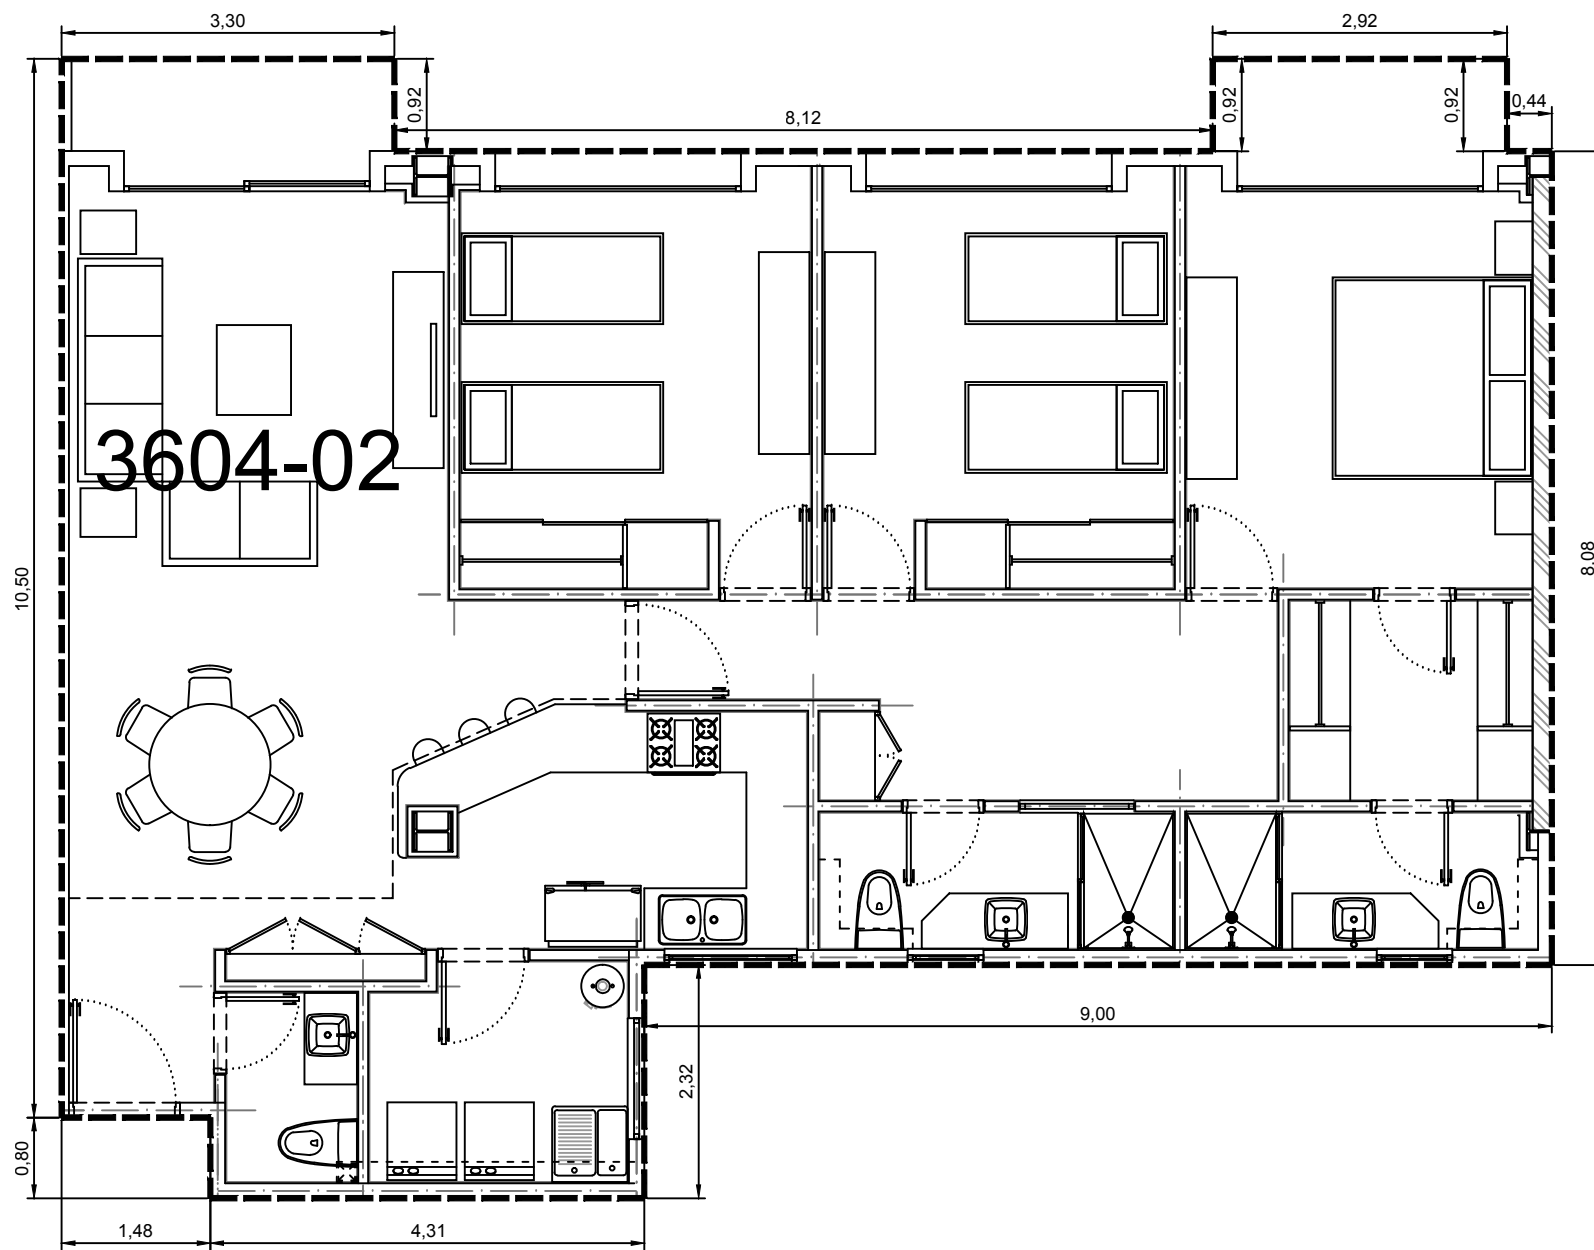

Area interior: 131.07m²

Area balcón: 6.04m²

Area total: 137.11m²

3604-02

1:75

Departamento 3604-02 - Edificio 3 - C6 - Piso 4
Villa Bosque