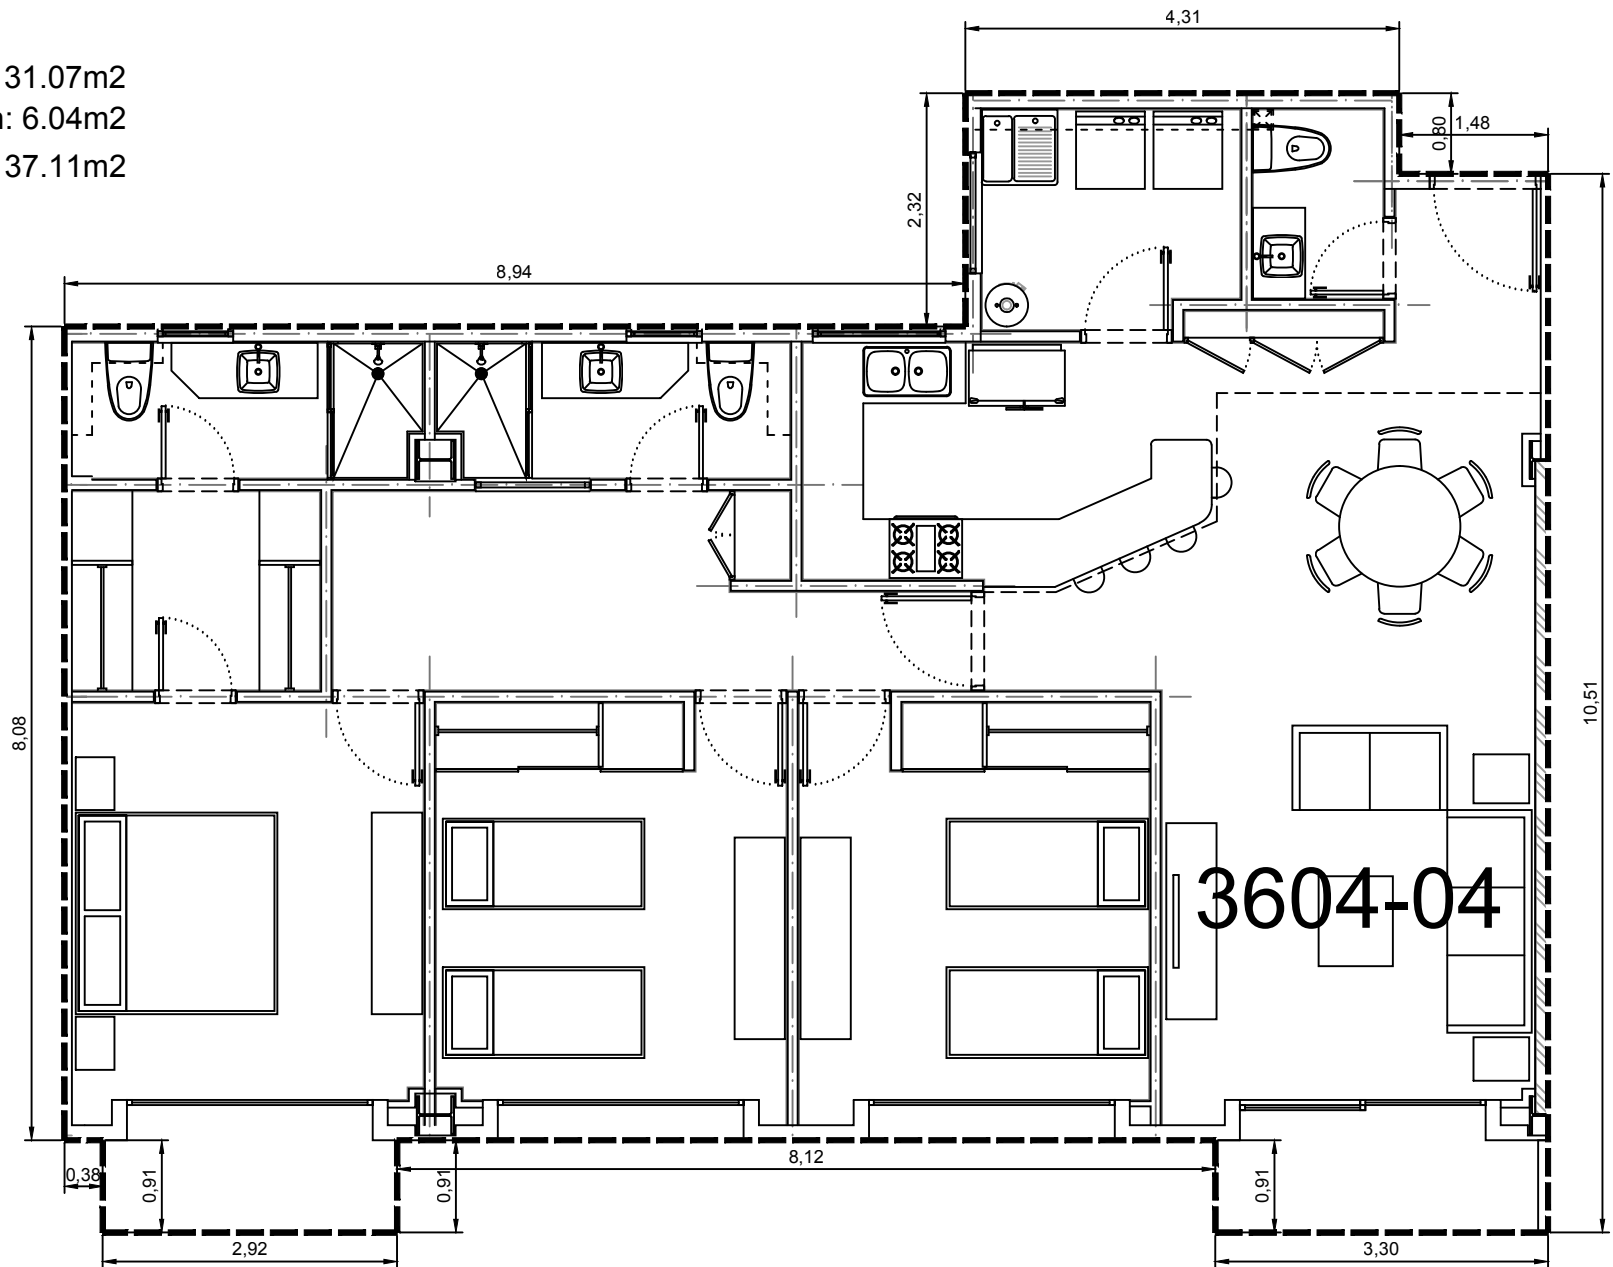

Area interior: 131.07m²
Area balcón: 6.04m²
Area total: 137.11m²

Escala: 1:75

Departamento 3604-04 - Edificio 3 - C6 - Piso 4
Villa Bosque